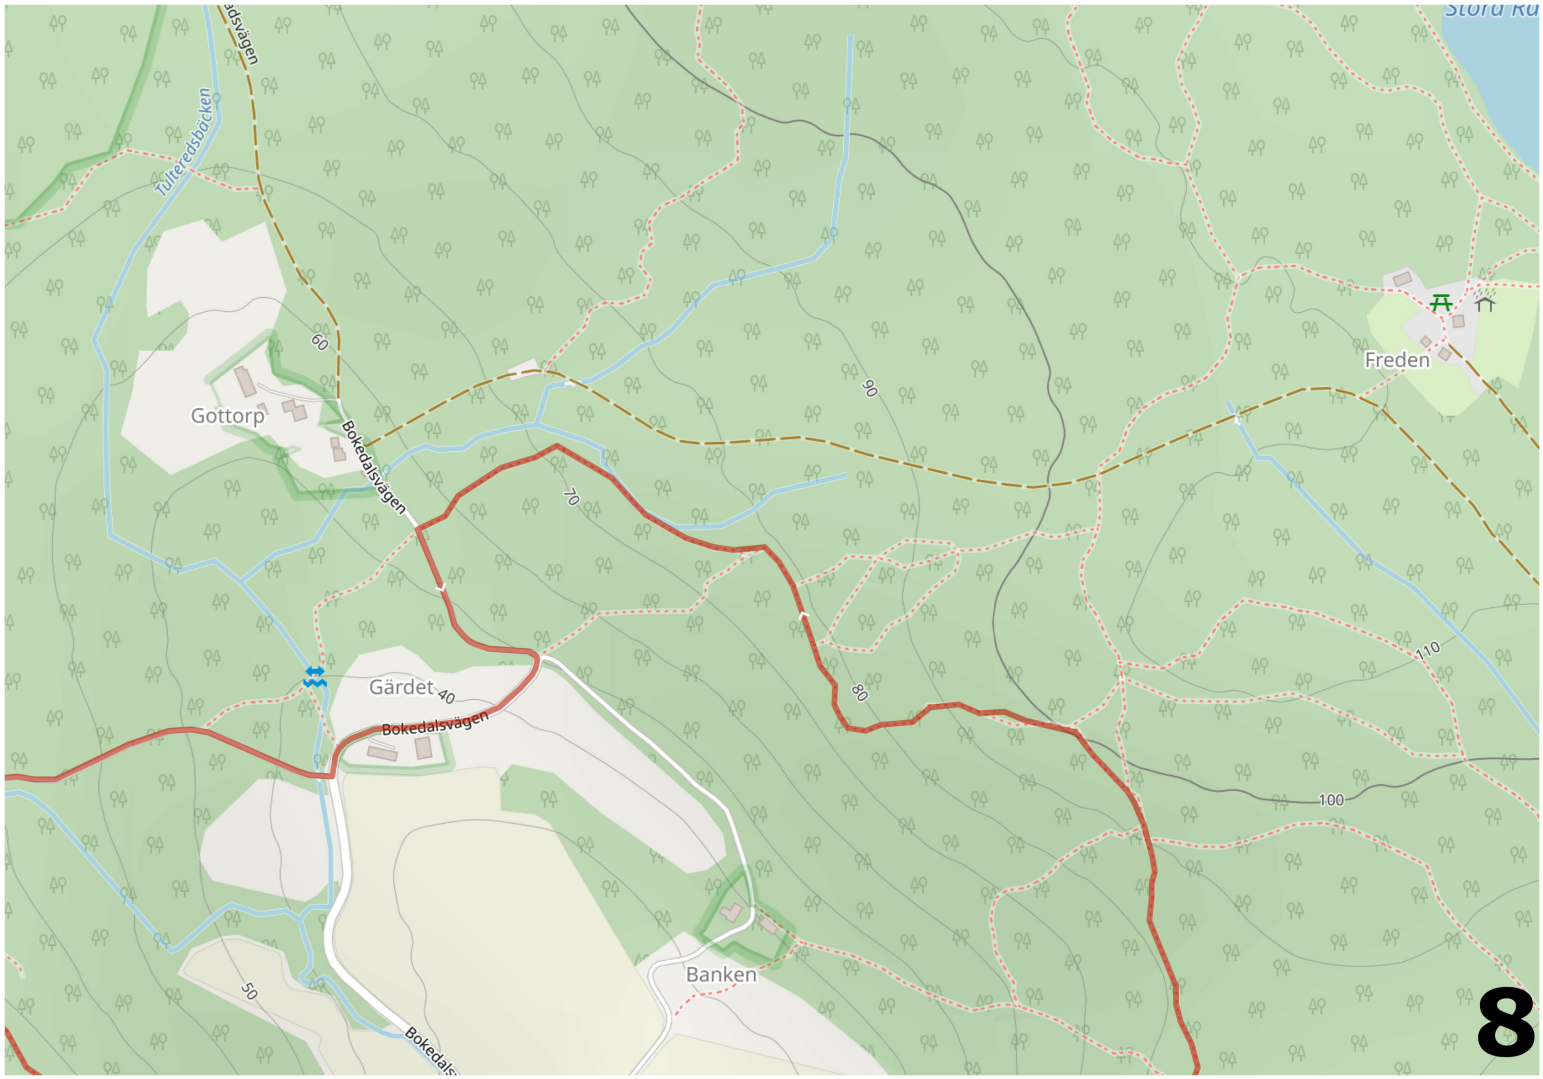

Elfsborgsmarschen 2026: 10 km Sunday - Bokedalen

8