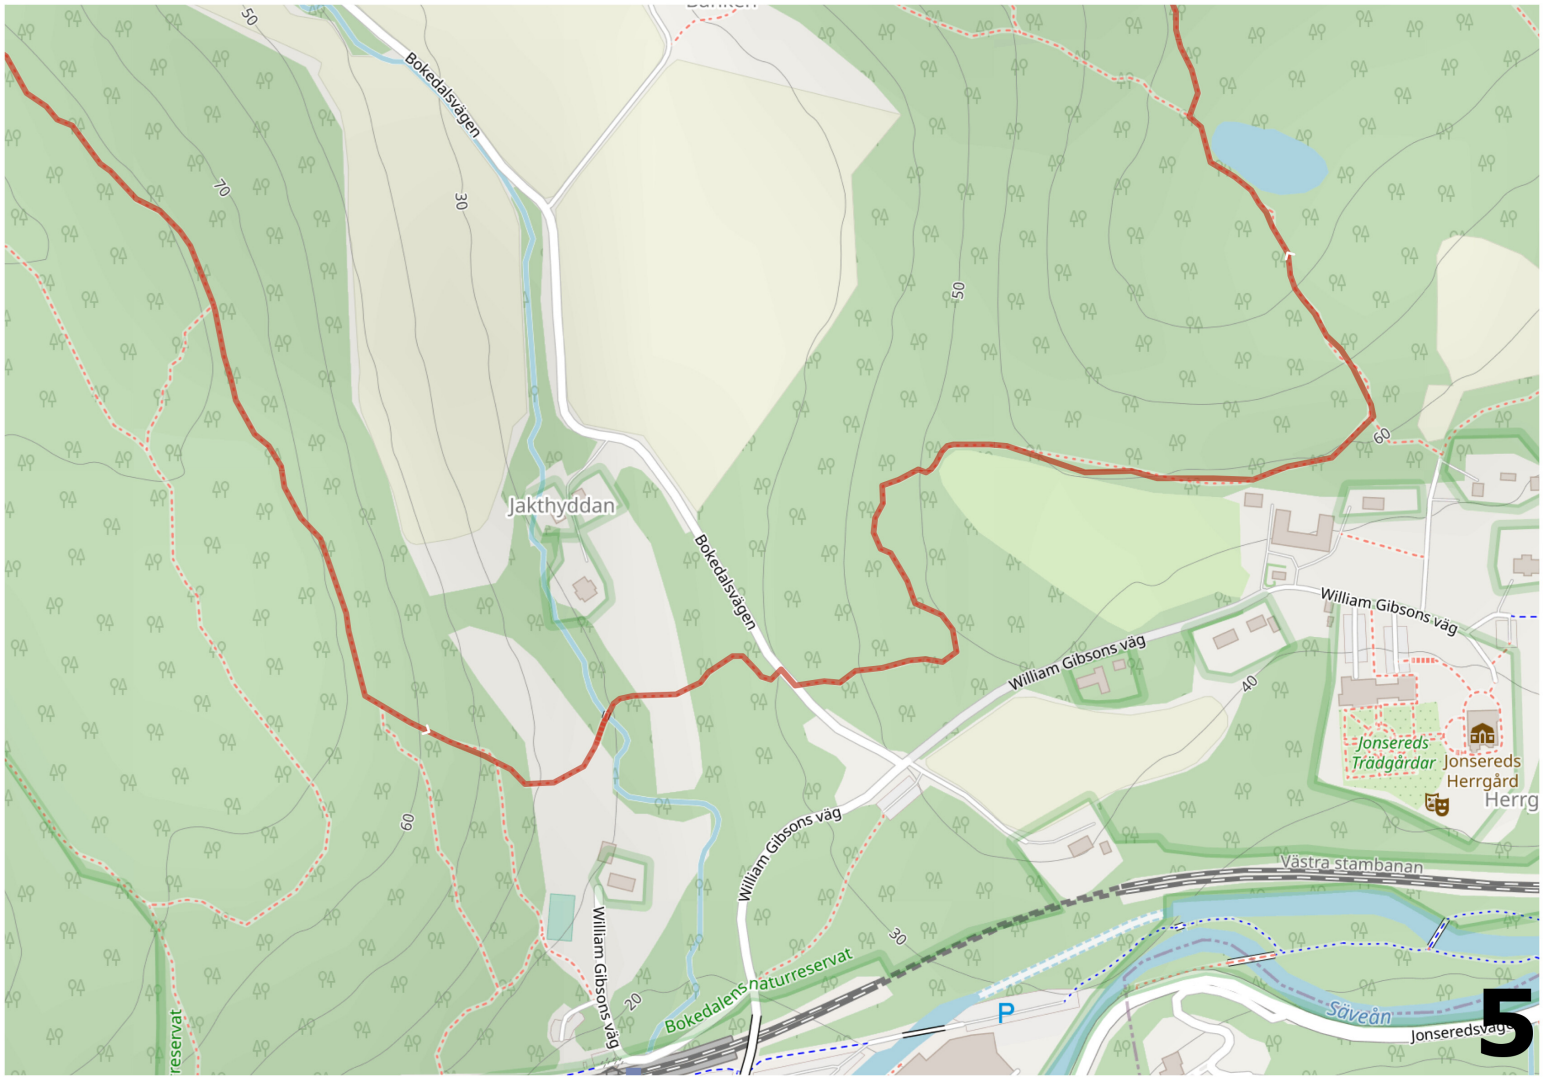

Elfsborgsmarschen 2026: 10 km Sunday - Bokedalen

8