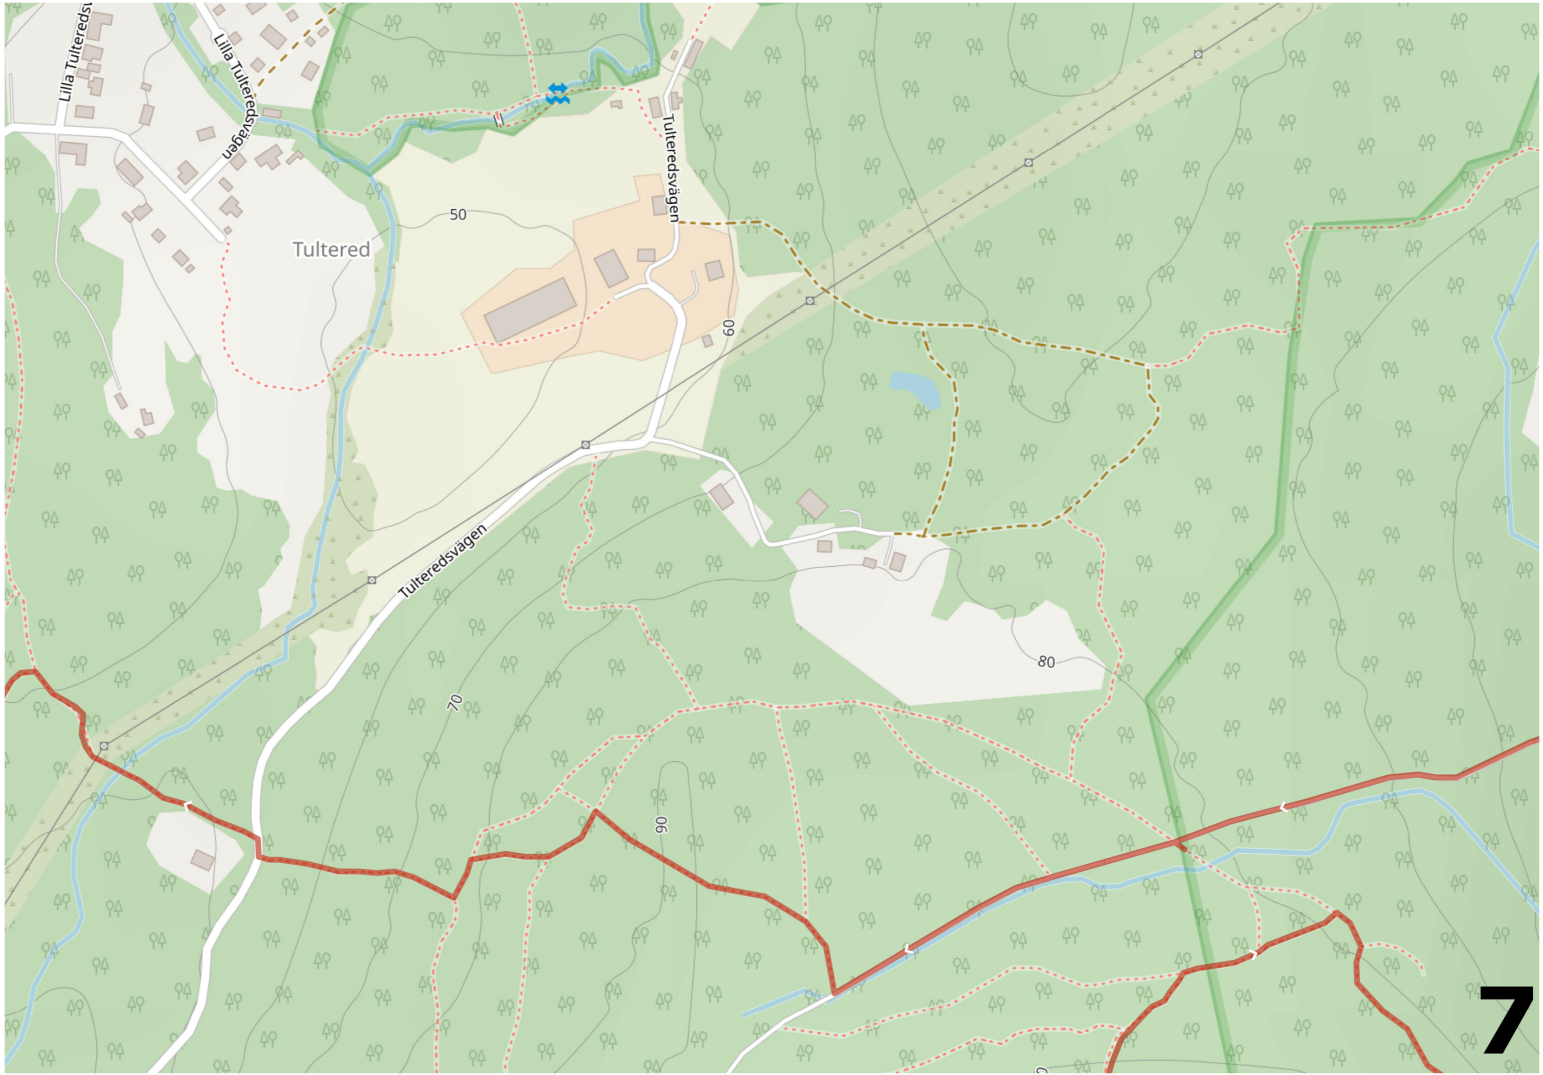

Elfsborgsmarschen 2026: 10 km Sunday - Bokedalen

8