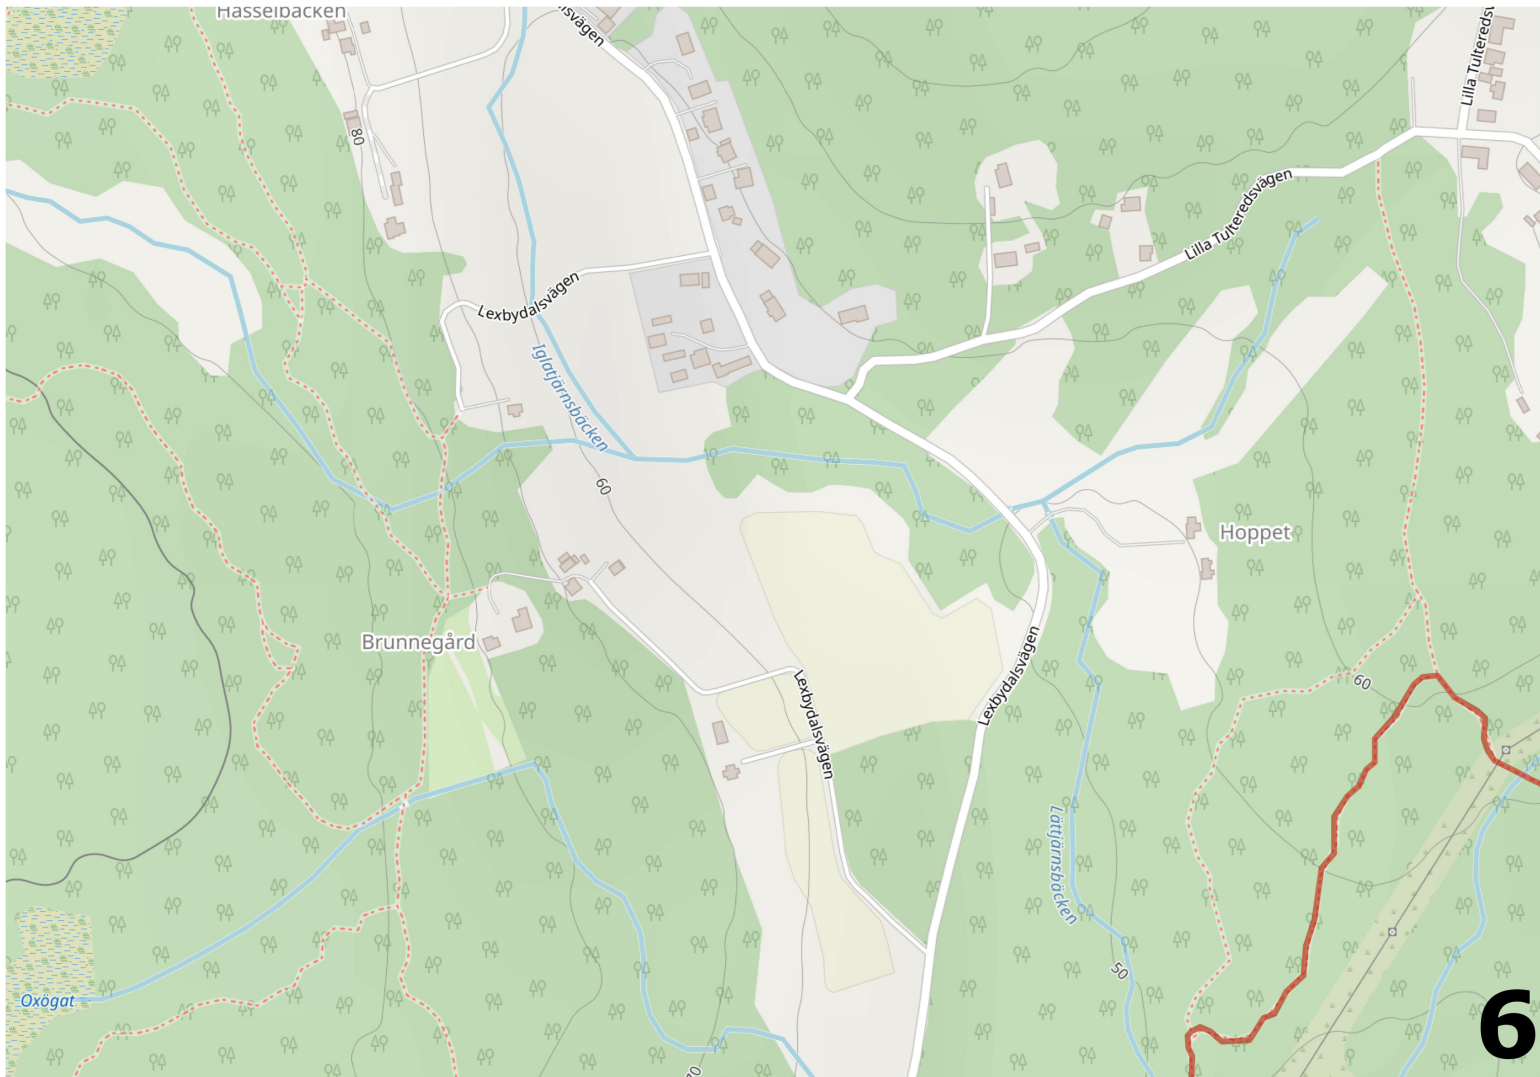

Elfsborgsmarschen 2026: 10 km Sunday - Bokedalen

8