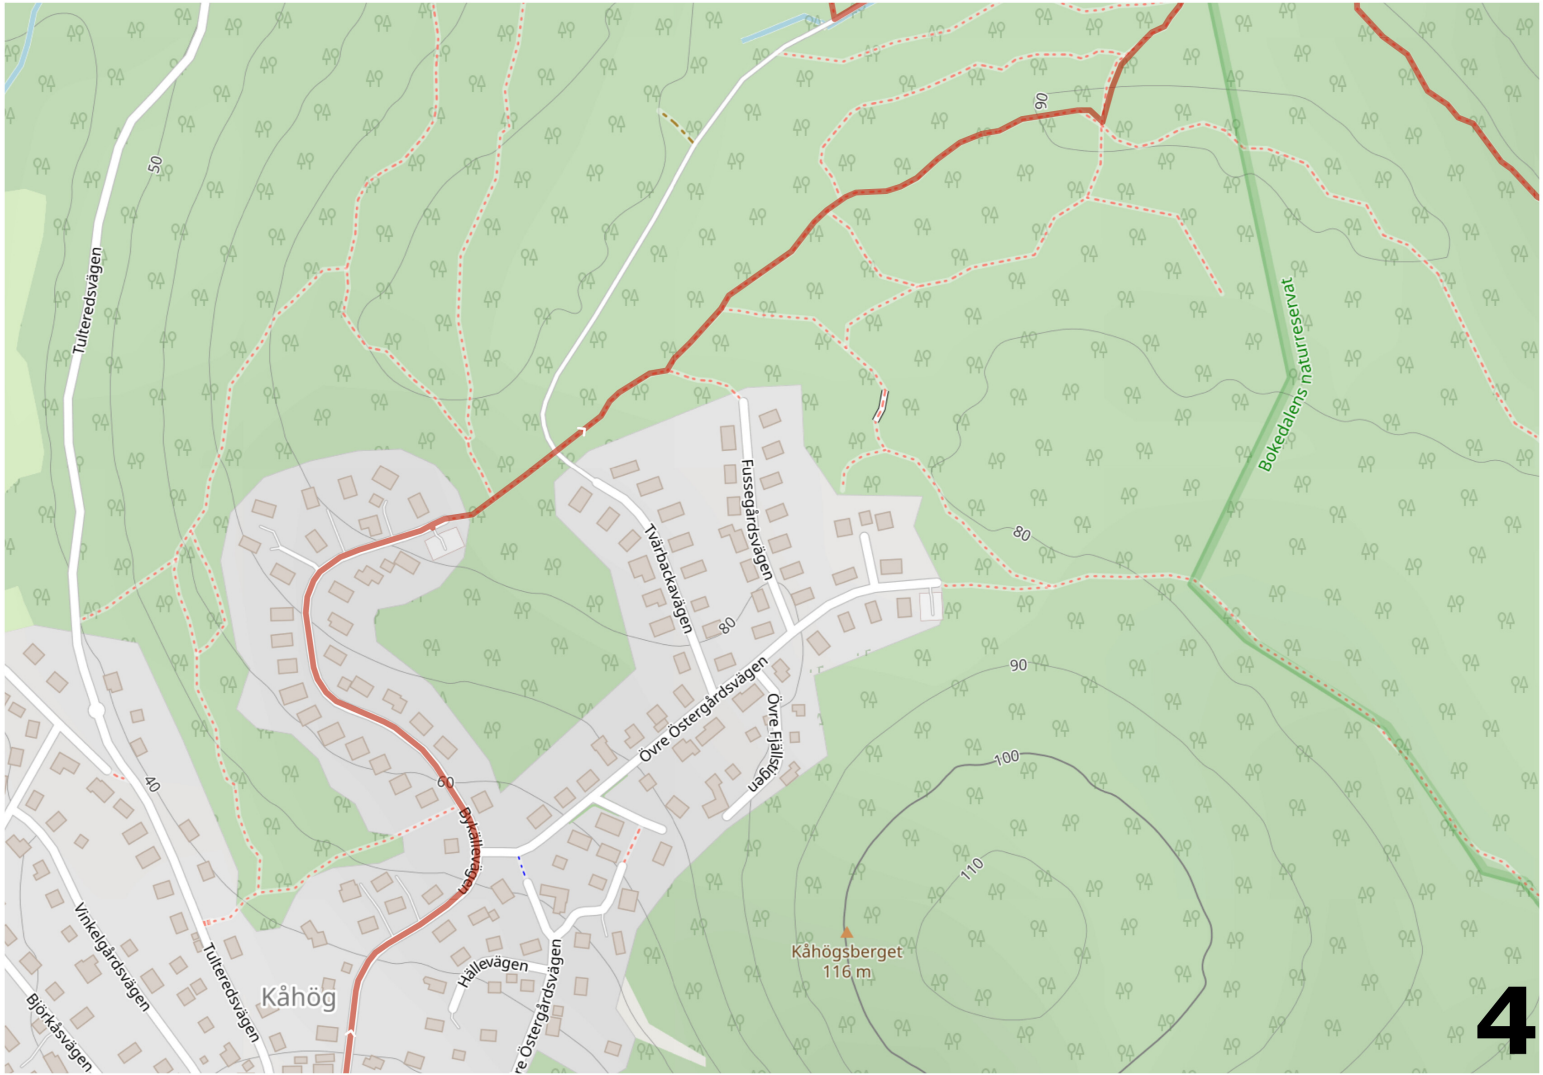

Elfsborgsmarschen 2026: 10 km Sunday - Bokedalen

8