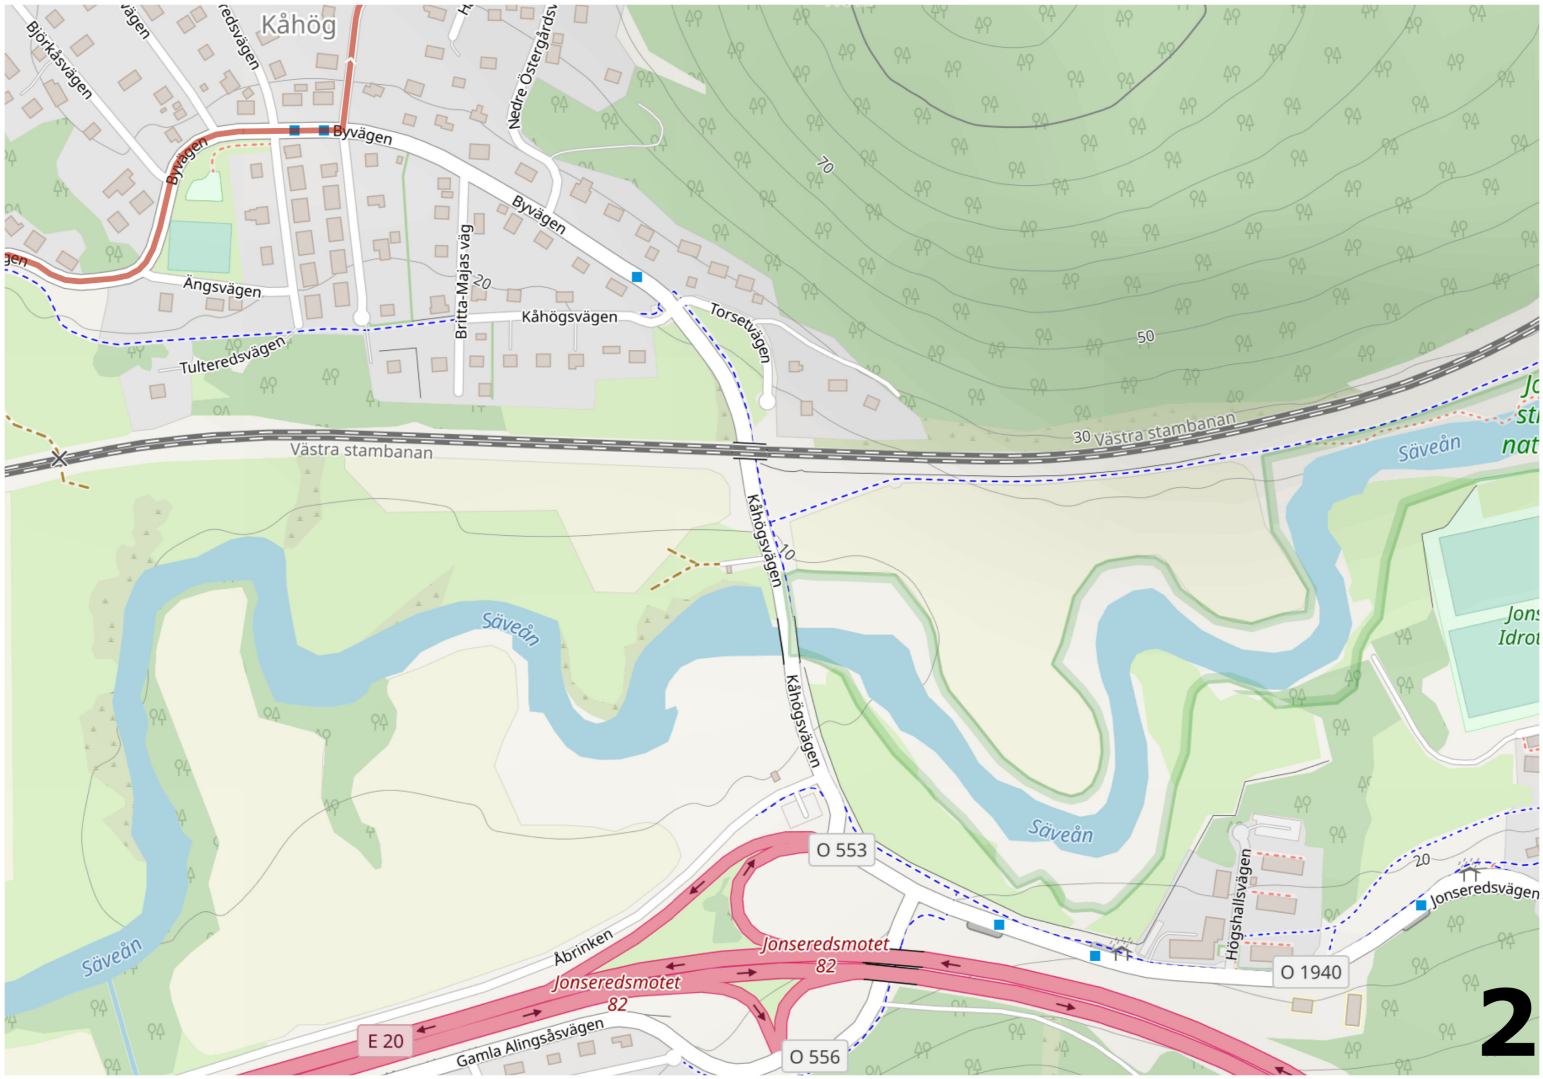

Elfsborgsmarschen 2026: 10 km Sunday - Bokedalen

8