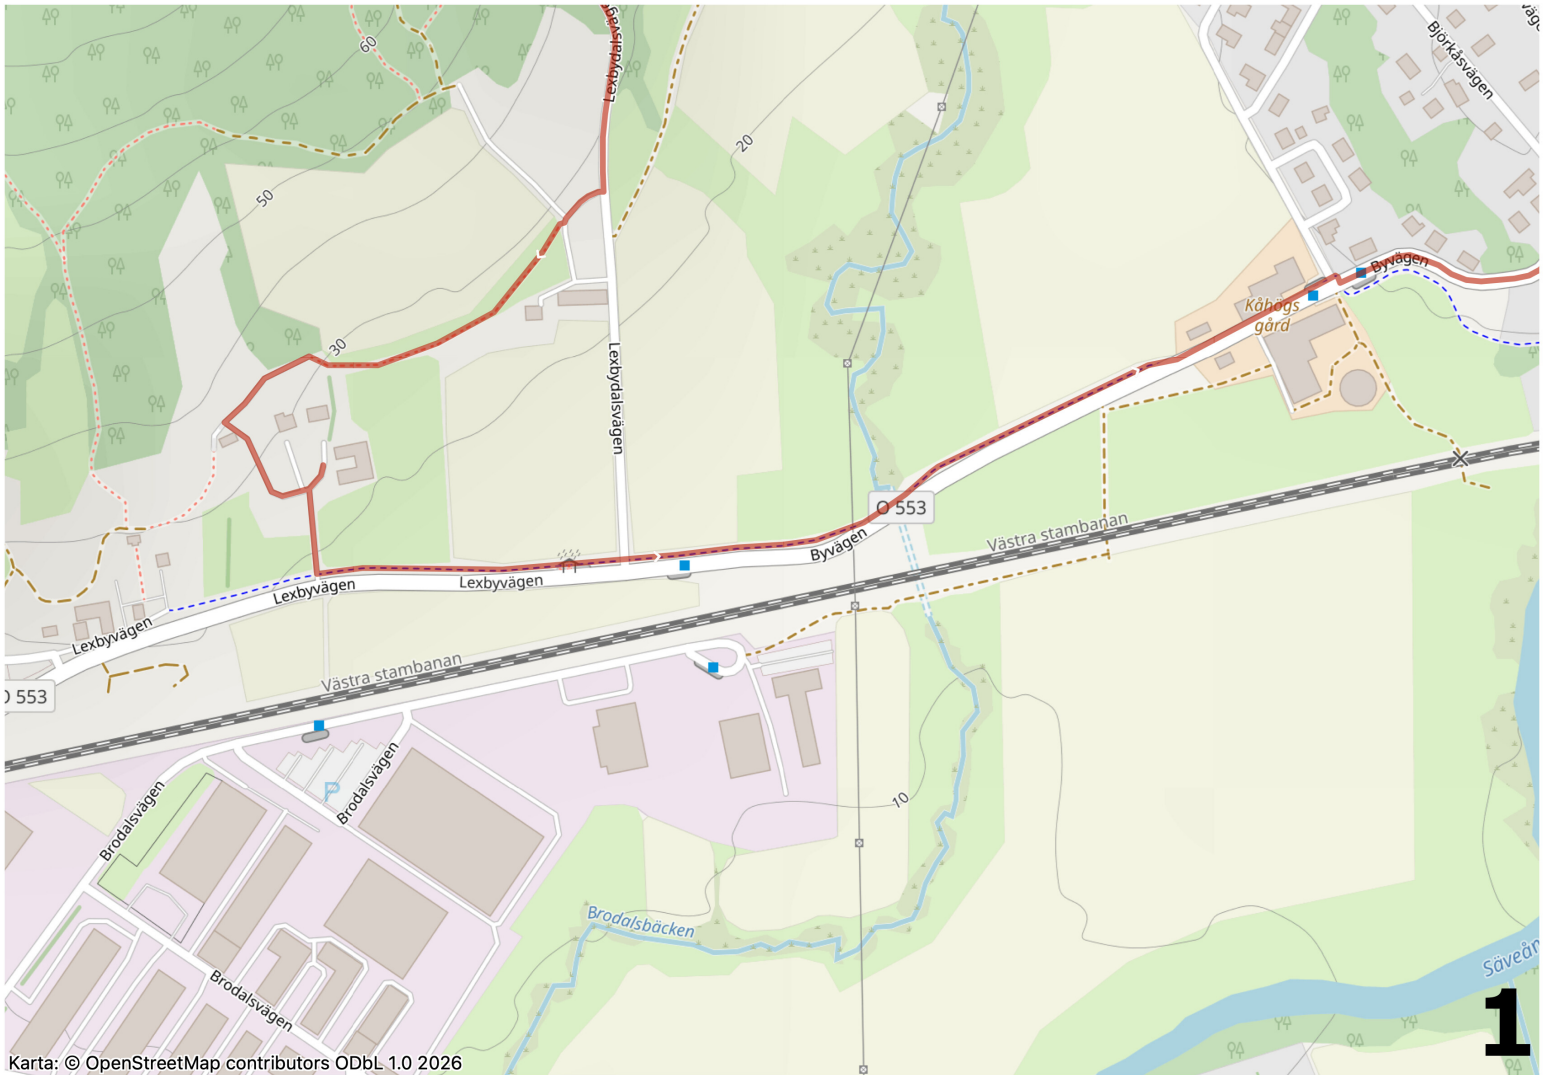

Elfsborgsmarschen 2026: 10 km Sunday - Bokedalen

8