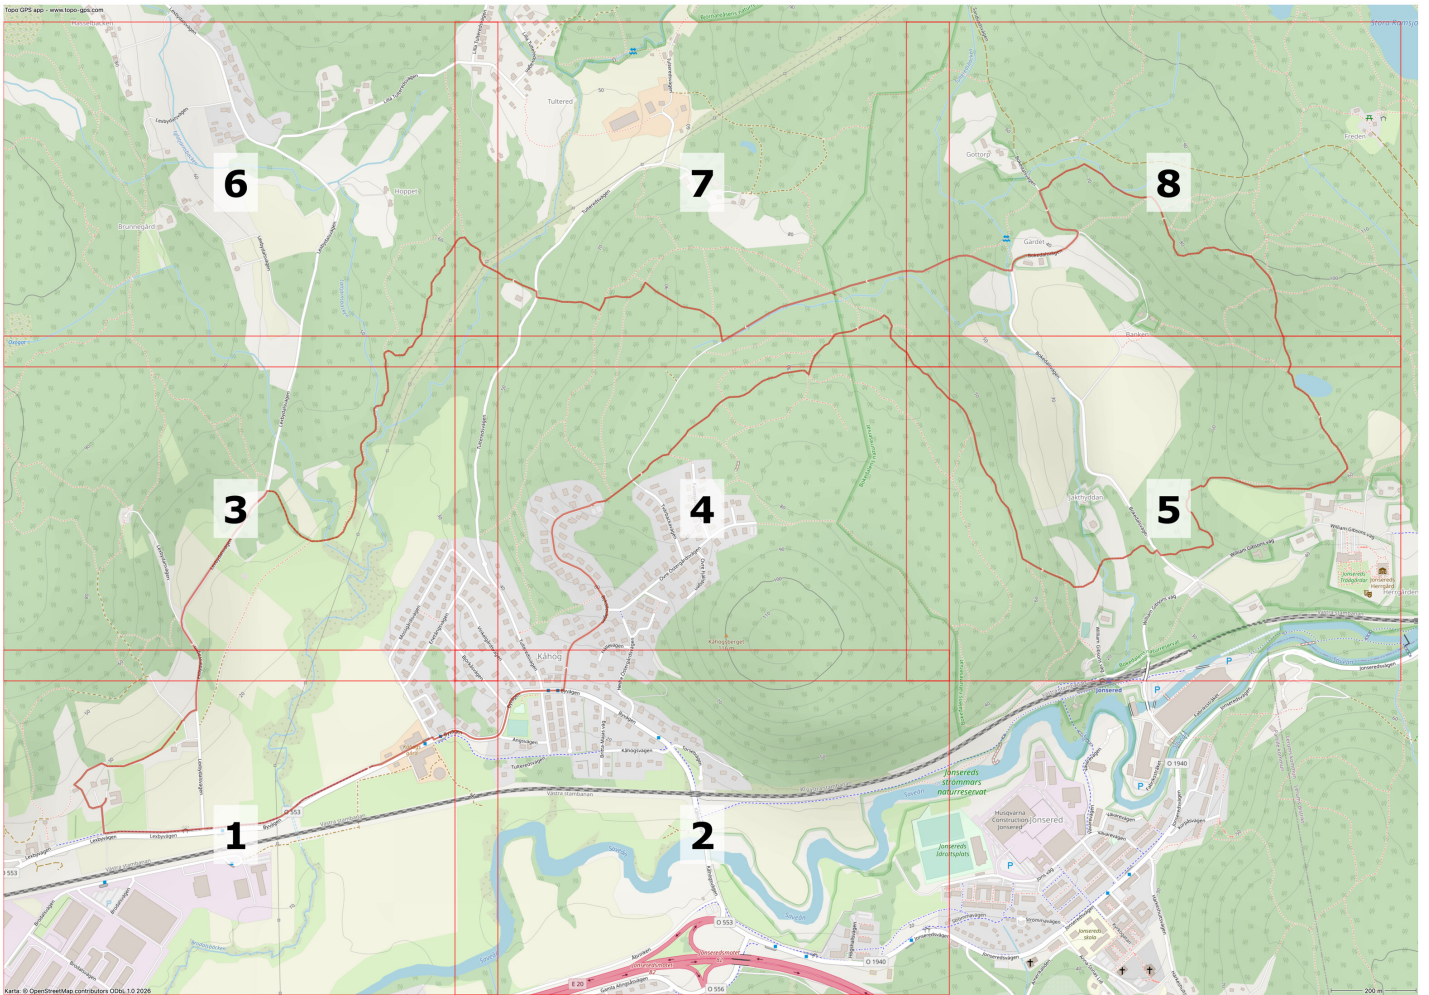

Elfsborgsmarschen 2026: 10 km Sunday - Bokedalen

8