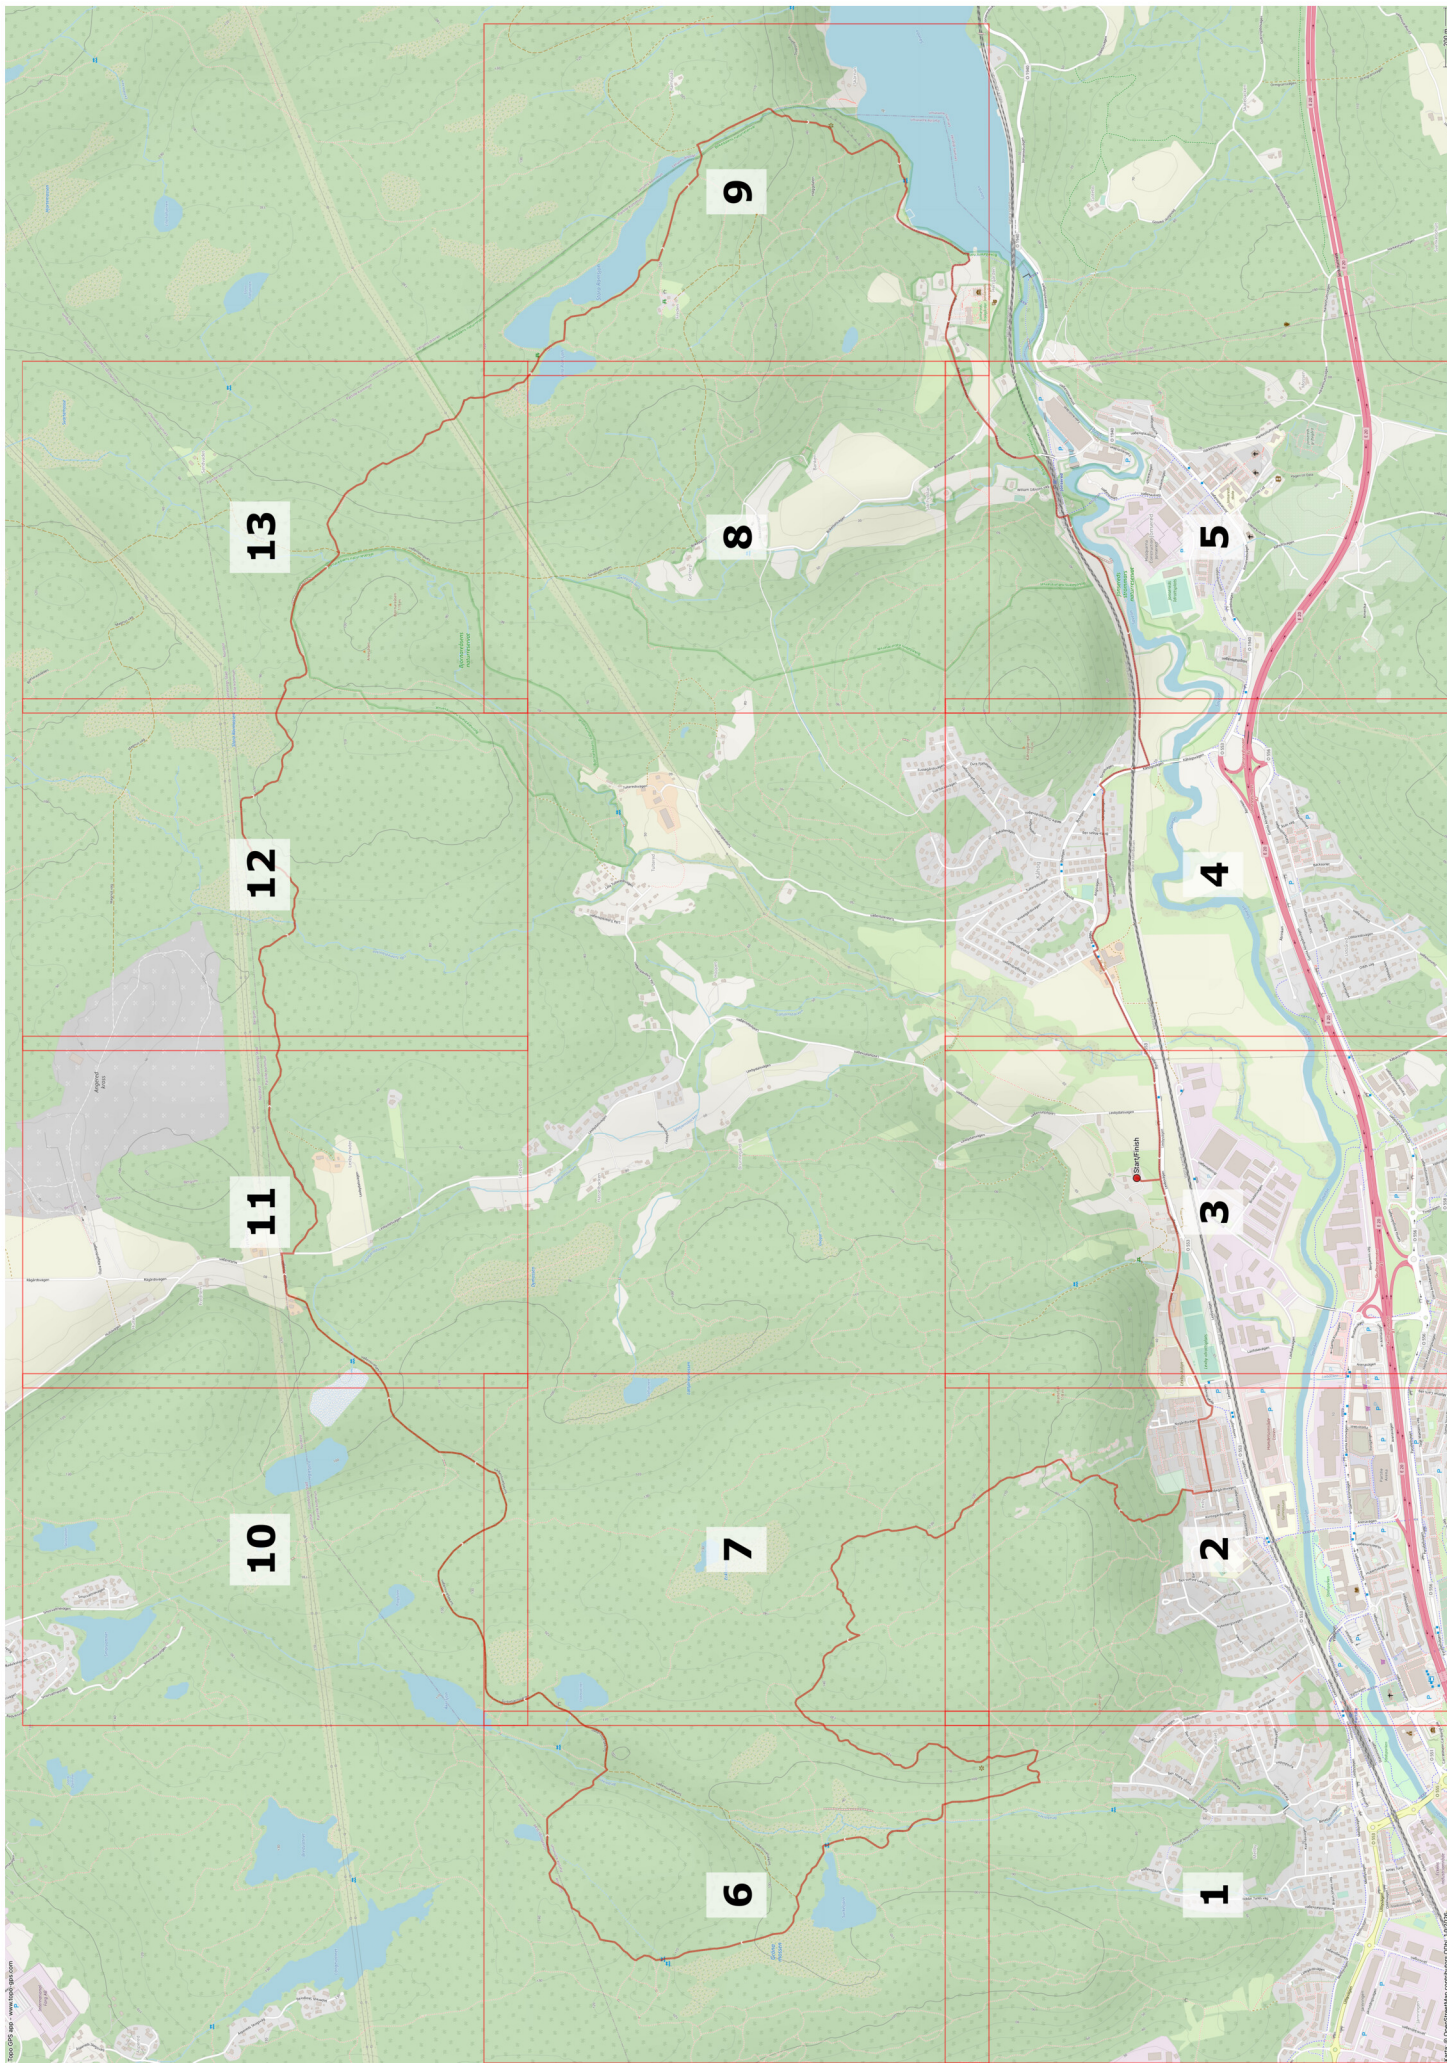

Elfsborgsmarschen 2026: 20 km Sunday - North of Partille

Brattefjäll
118 m

Ulväsberget

Lillegårdsskolan

Lexby

Partille
Gymnasium

Handelsområde
Laxen

Partille
Arena

2