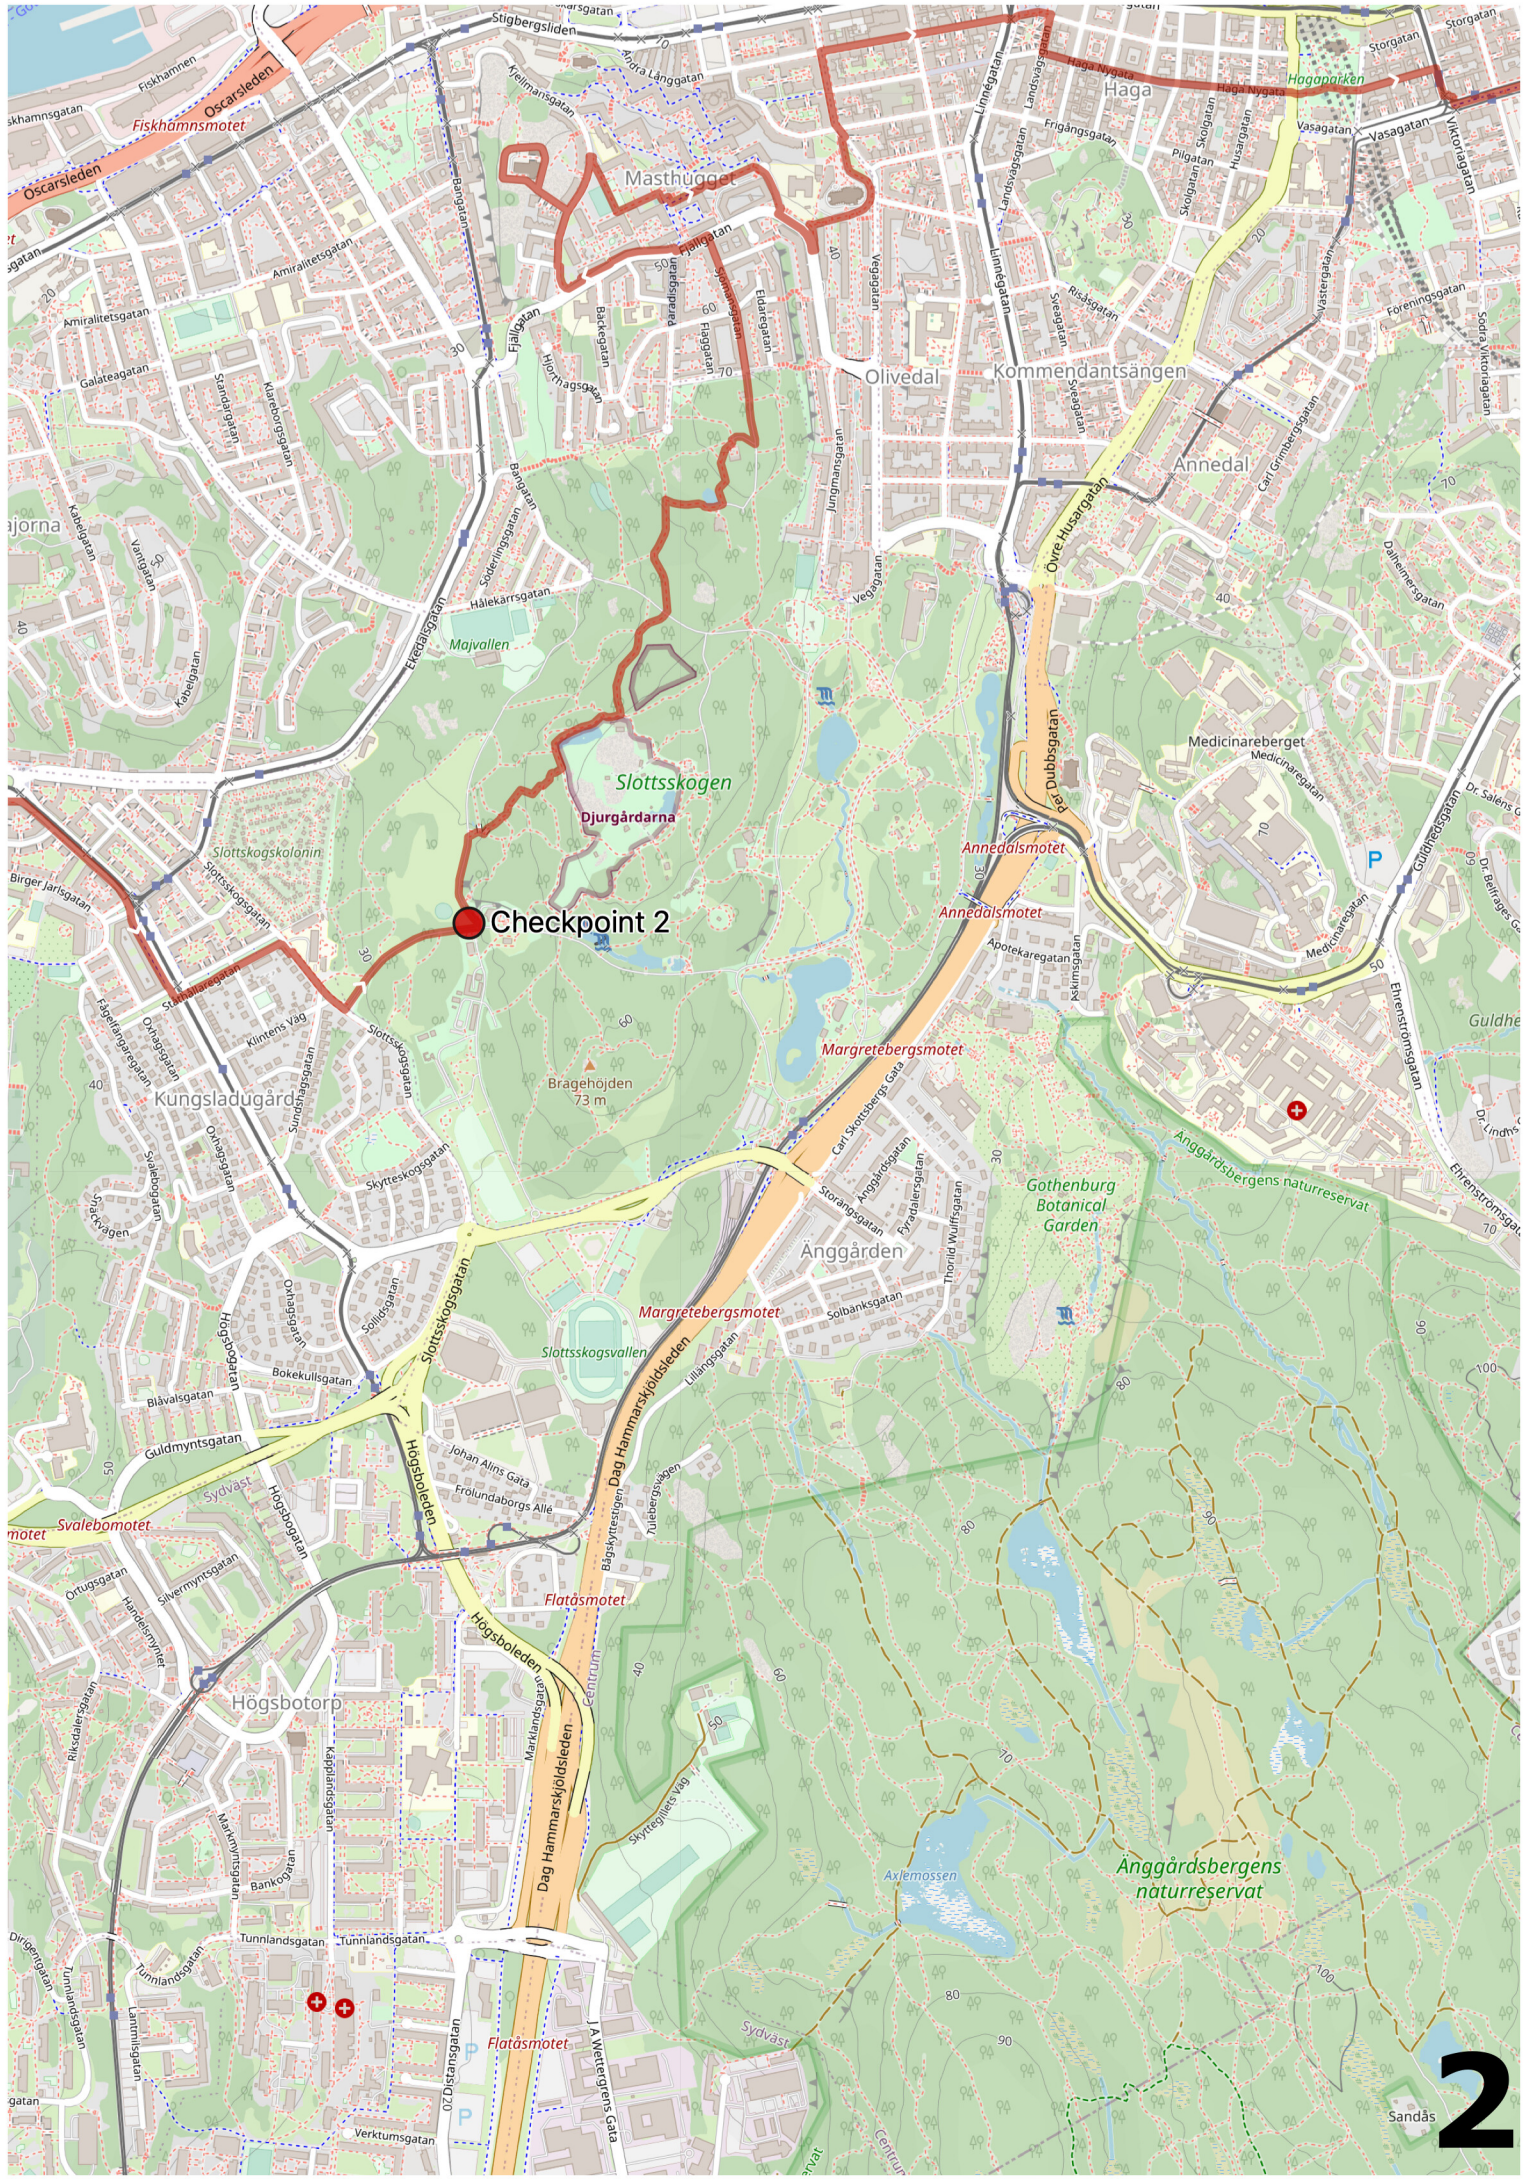

Elfsborgsmarschen 2026: 40 km Saturday – Unknown Gothenburg

Checkpoint 1

Checkpoint 2

Checkpoint

6

E 6.20

Volvo Lastvagnar
Tuvefabriken

Björkhagen

P

P

P

P

Start

Kläre Mosse
O 565

8

Hökälla naturområde