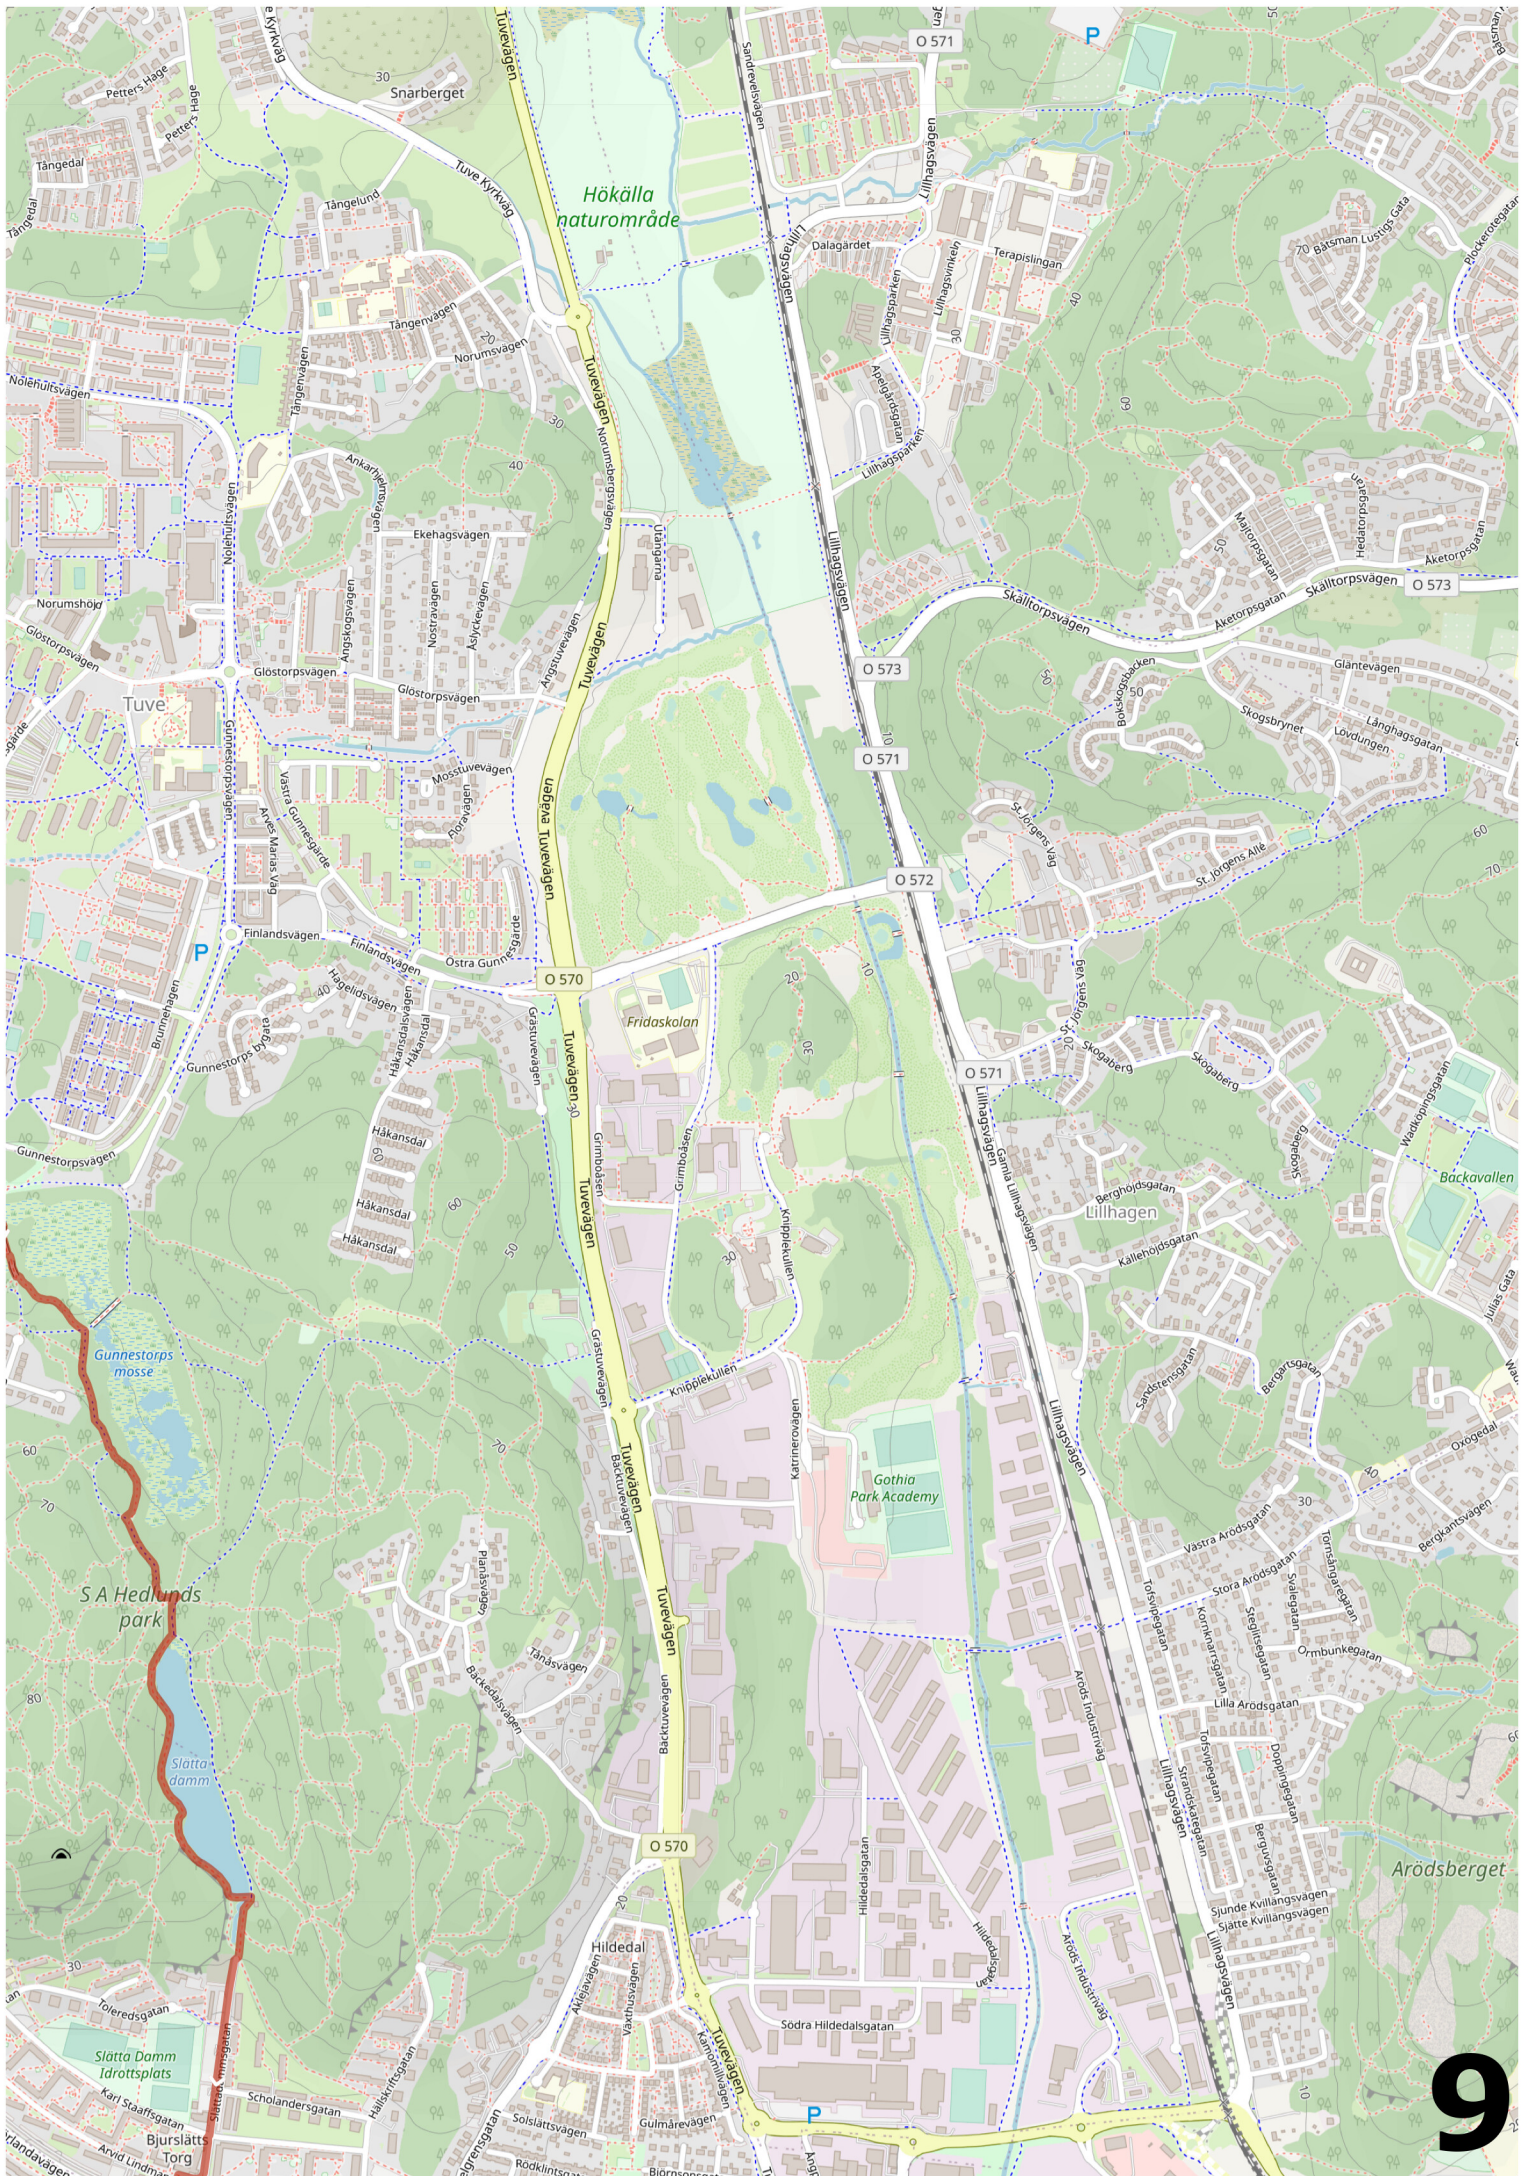

Elfsborgsmarschen 2026: 40 km Saturday – Unknown Gothenburg

Checkpoint 1

Checkpoint 2

Checkpoint

6

E 6.20

Volvo Lastvagnar
Tuvefabriken

Björkhagen

P

P

P

P

Start

Kläre Mosse
O 565

8

Hökälla naturområde