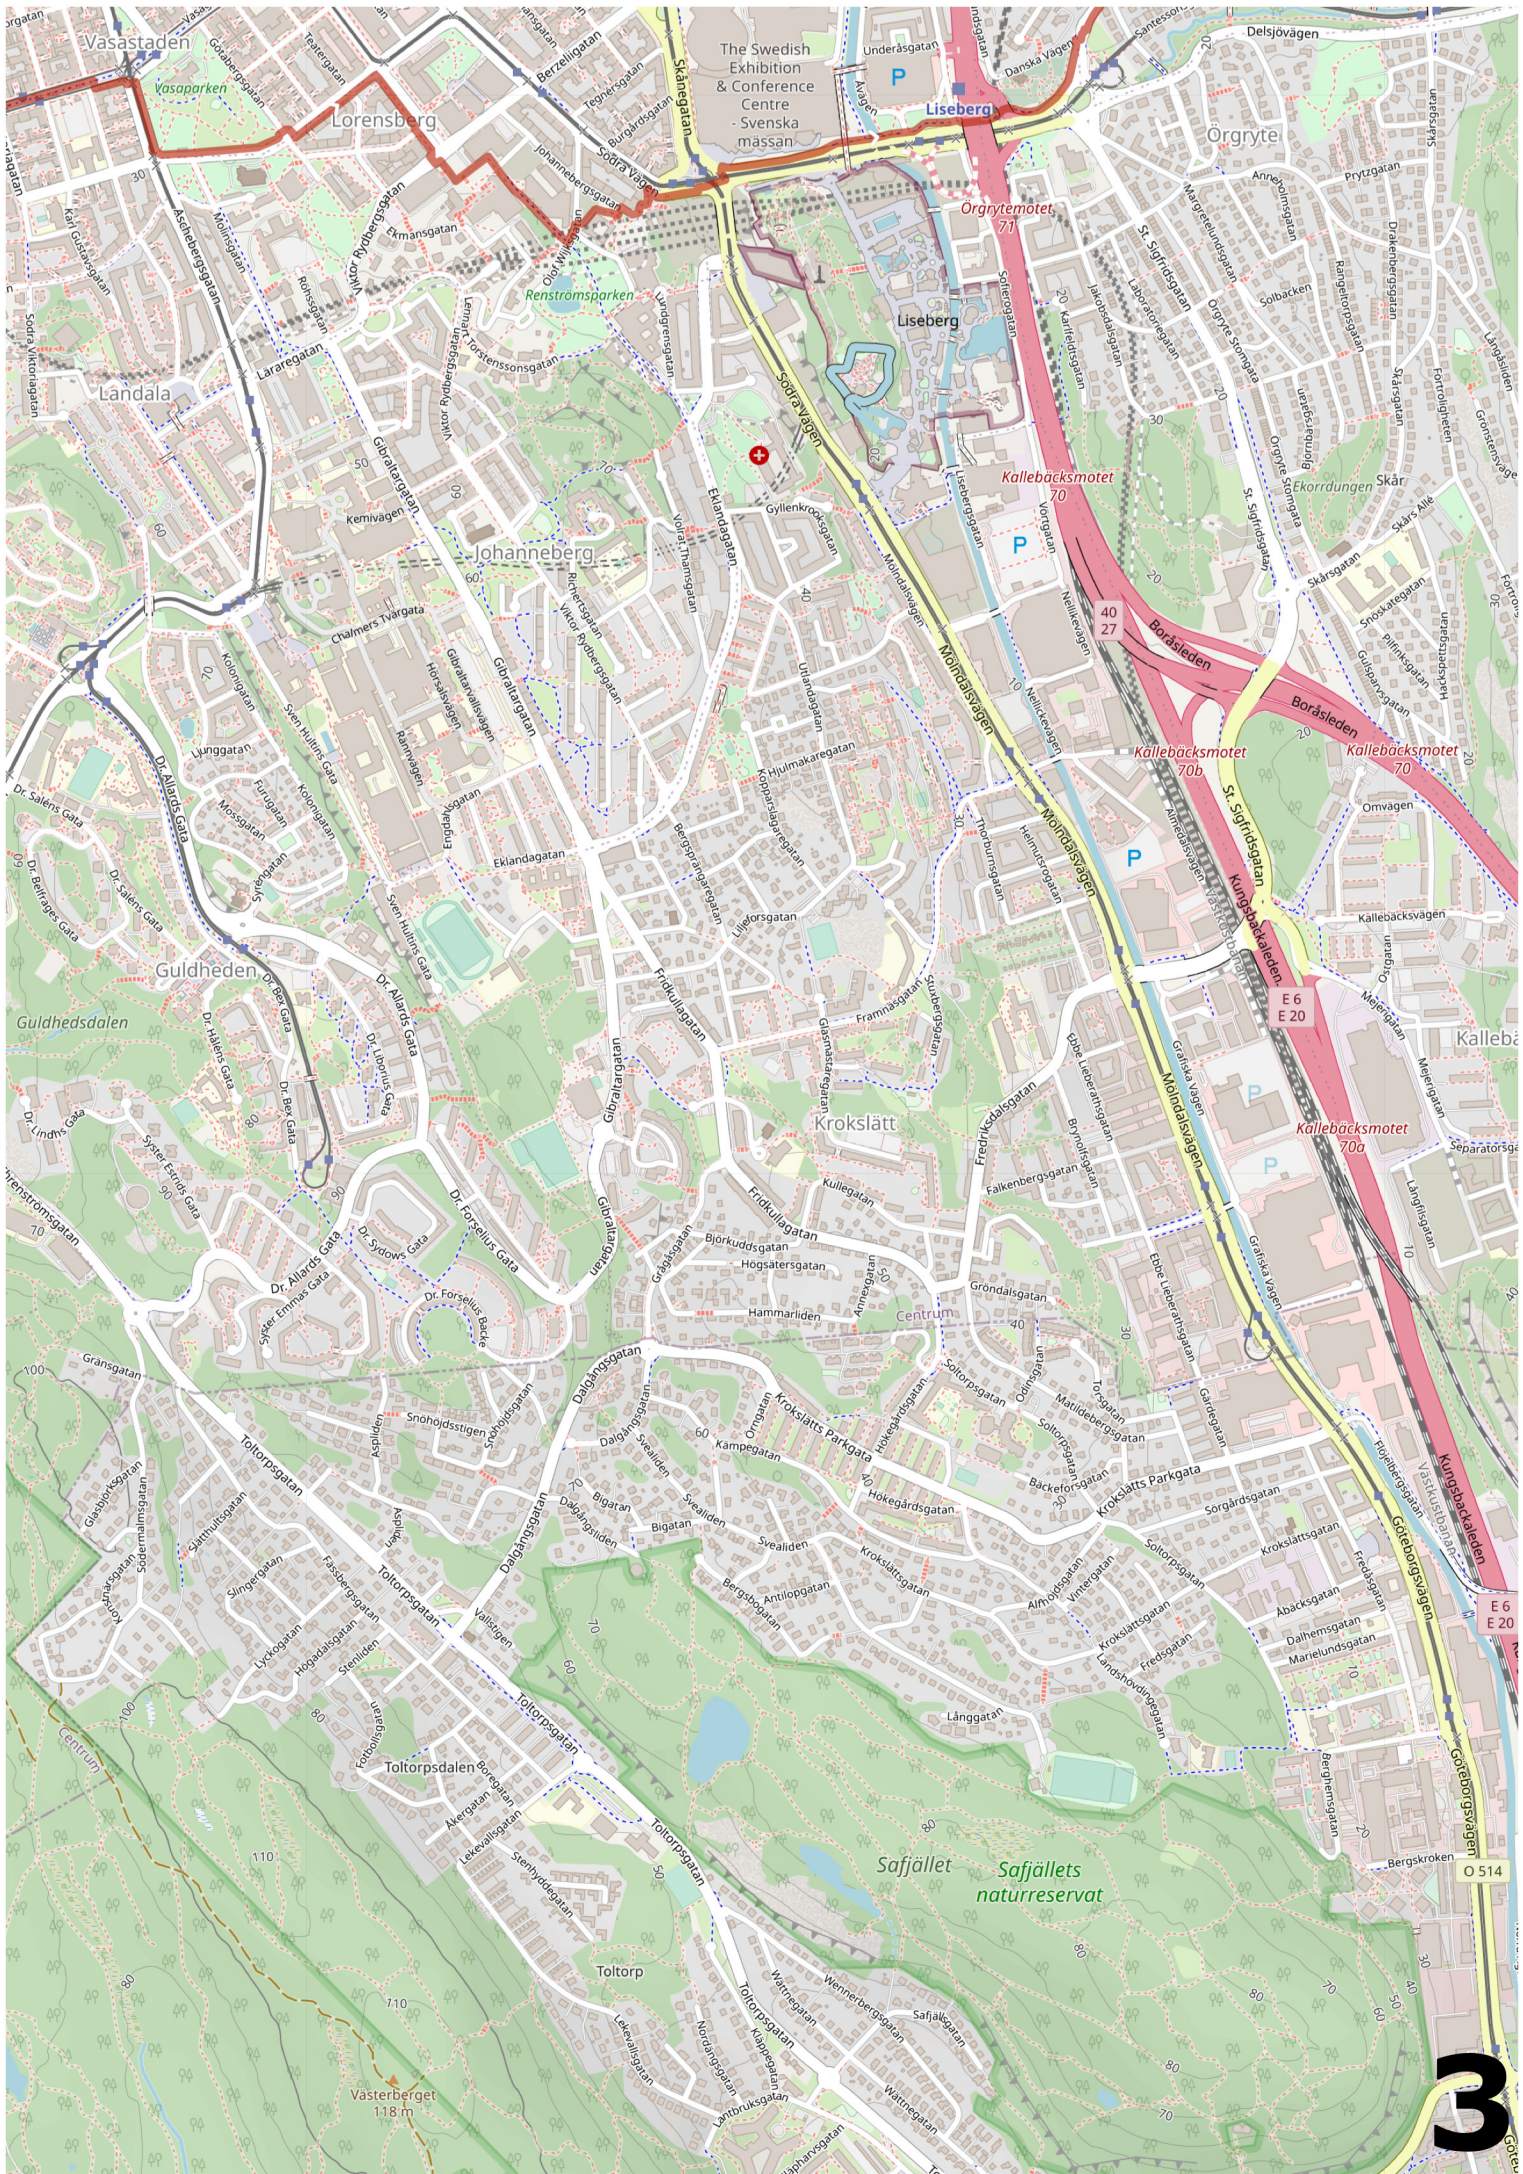

Elfsborgsmarschen 2026: 40 km Saturday – Unknown Gothenburg

Checkpoint 1

Checkpoint 2

Checkpoint

6

E 6.20

Volvo Lastvagnar
Tuvefabriken

Björkhagen

P

P

P

P

Start

Kläre Mosse
O 565

8

Hökälla naturområde