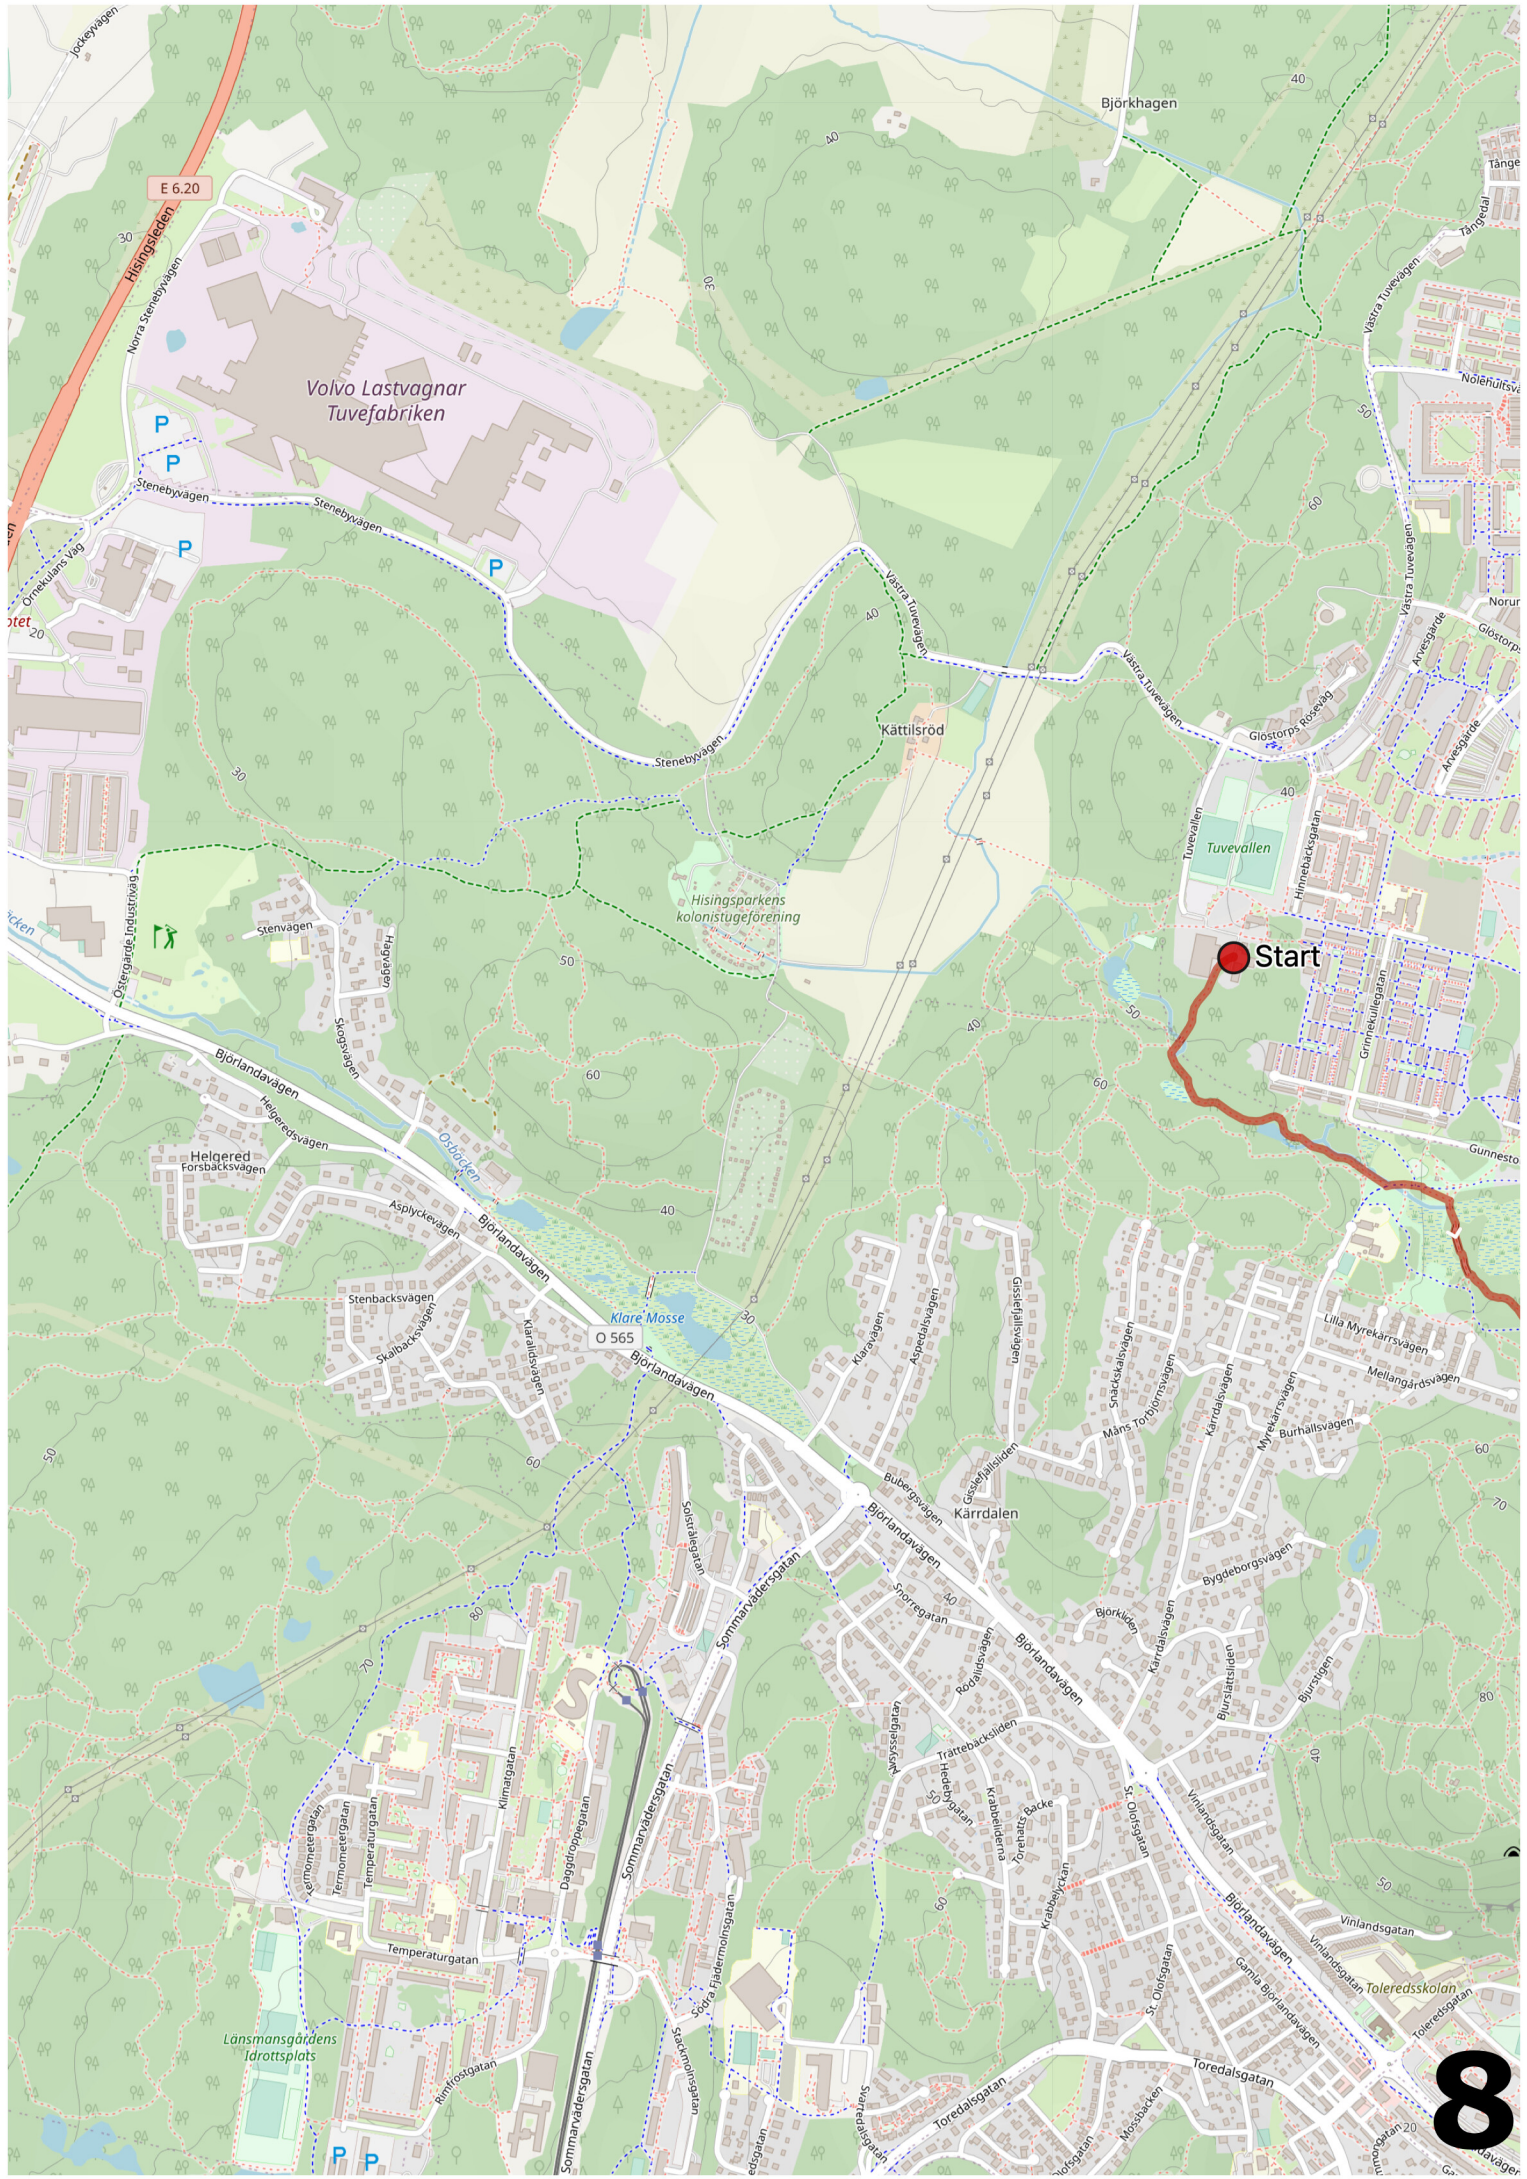

Elfsborgsmarschen 2026: 40 km Saturday – Unknown Gothenburg

Checkpoint 1

Checkpoint 2

Checkpoint

6

E 6.20

Volvo Lastvagnar
Tuvefabriken

Björkhagen

P

P

P

P

Start

Kläre Mosse
O 565

8

Hökälla naturområde

S A Hedlunds park

Gothia Park Academy

9