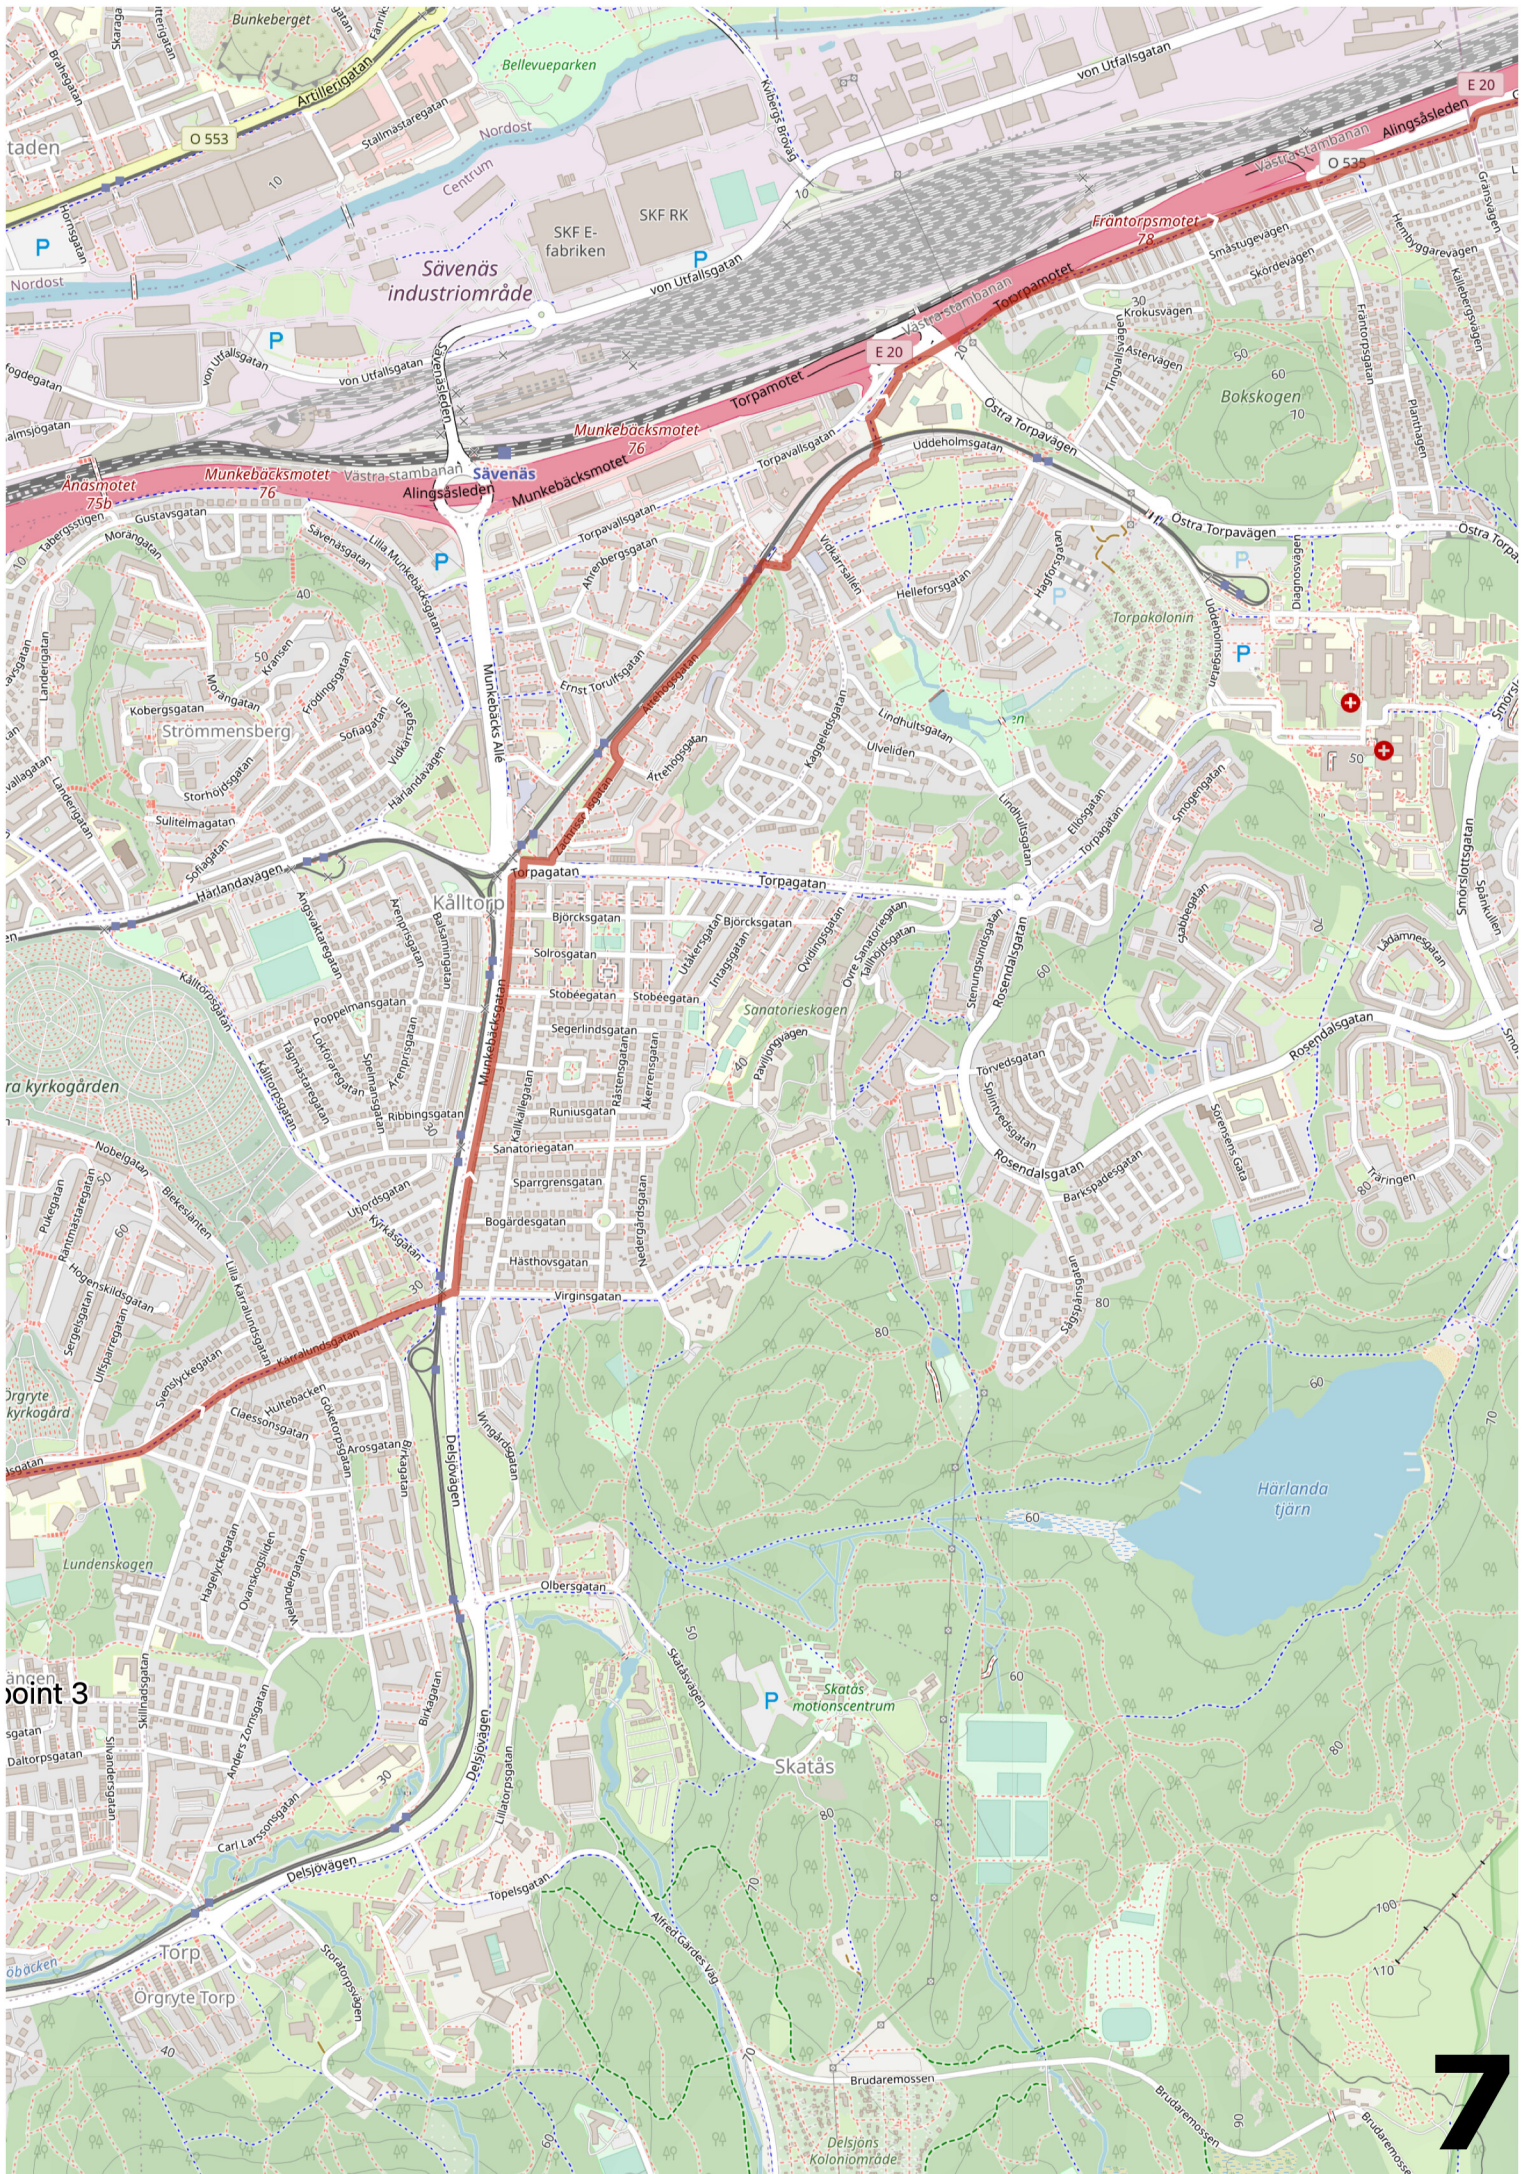

Elfsborgsmarschen 2026: 40 km Saturday – Unknown Gothenburg

Checkpoint 1

Checkpoint 2

Checkpoint

6

E 6.20

Volvo Lastvagnar
Tuvefabriken

Björkhagen

P

P

P

P

Start

Kläre Mosse
O 565

8

Hökälla naturområde