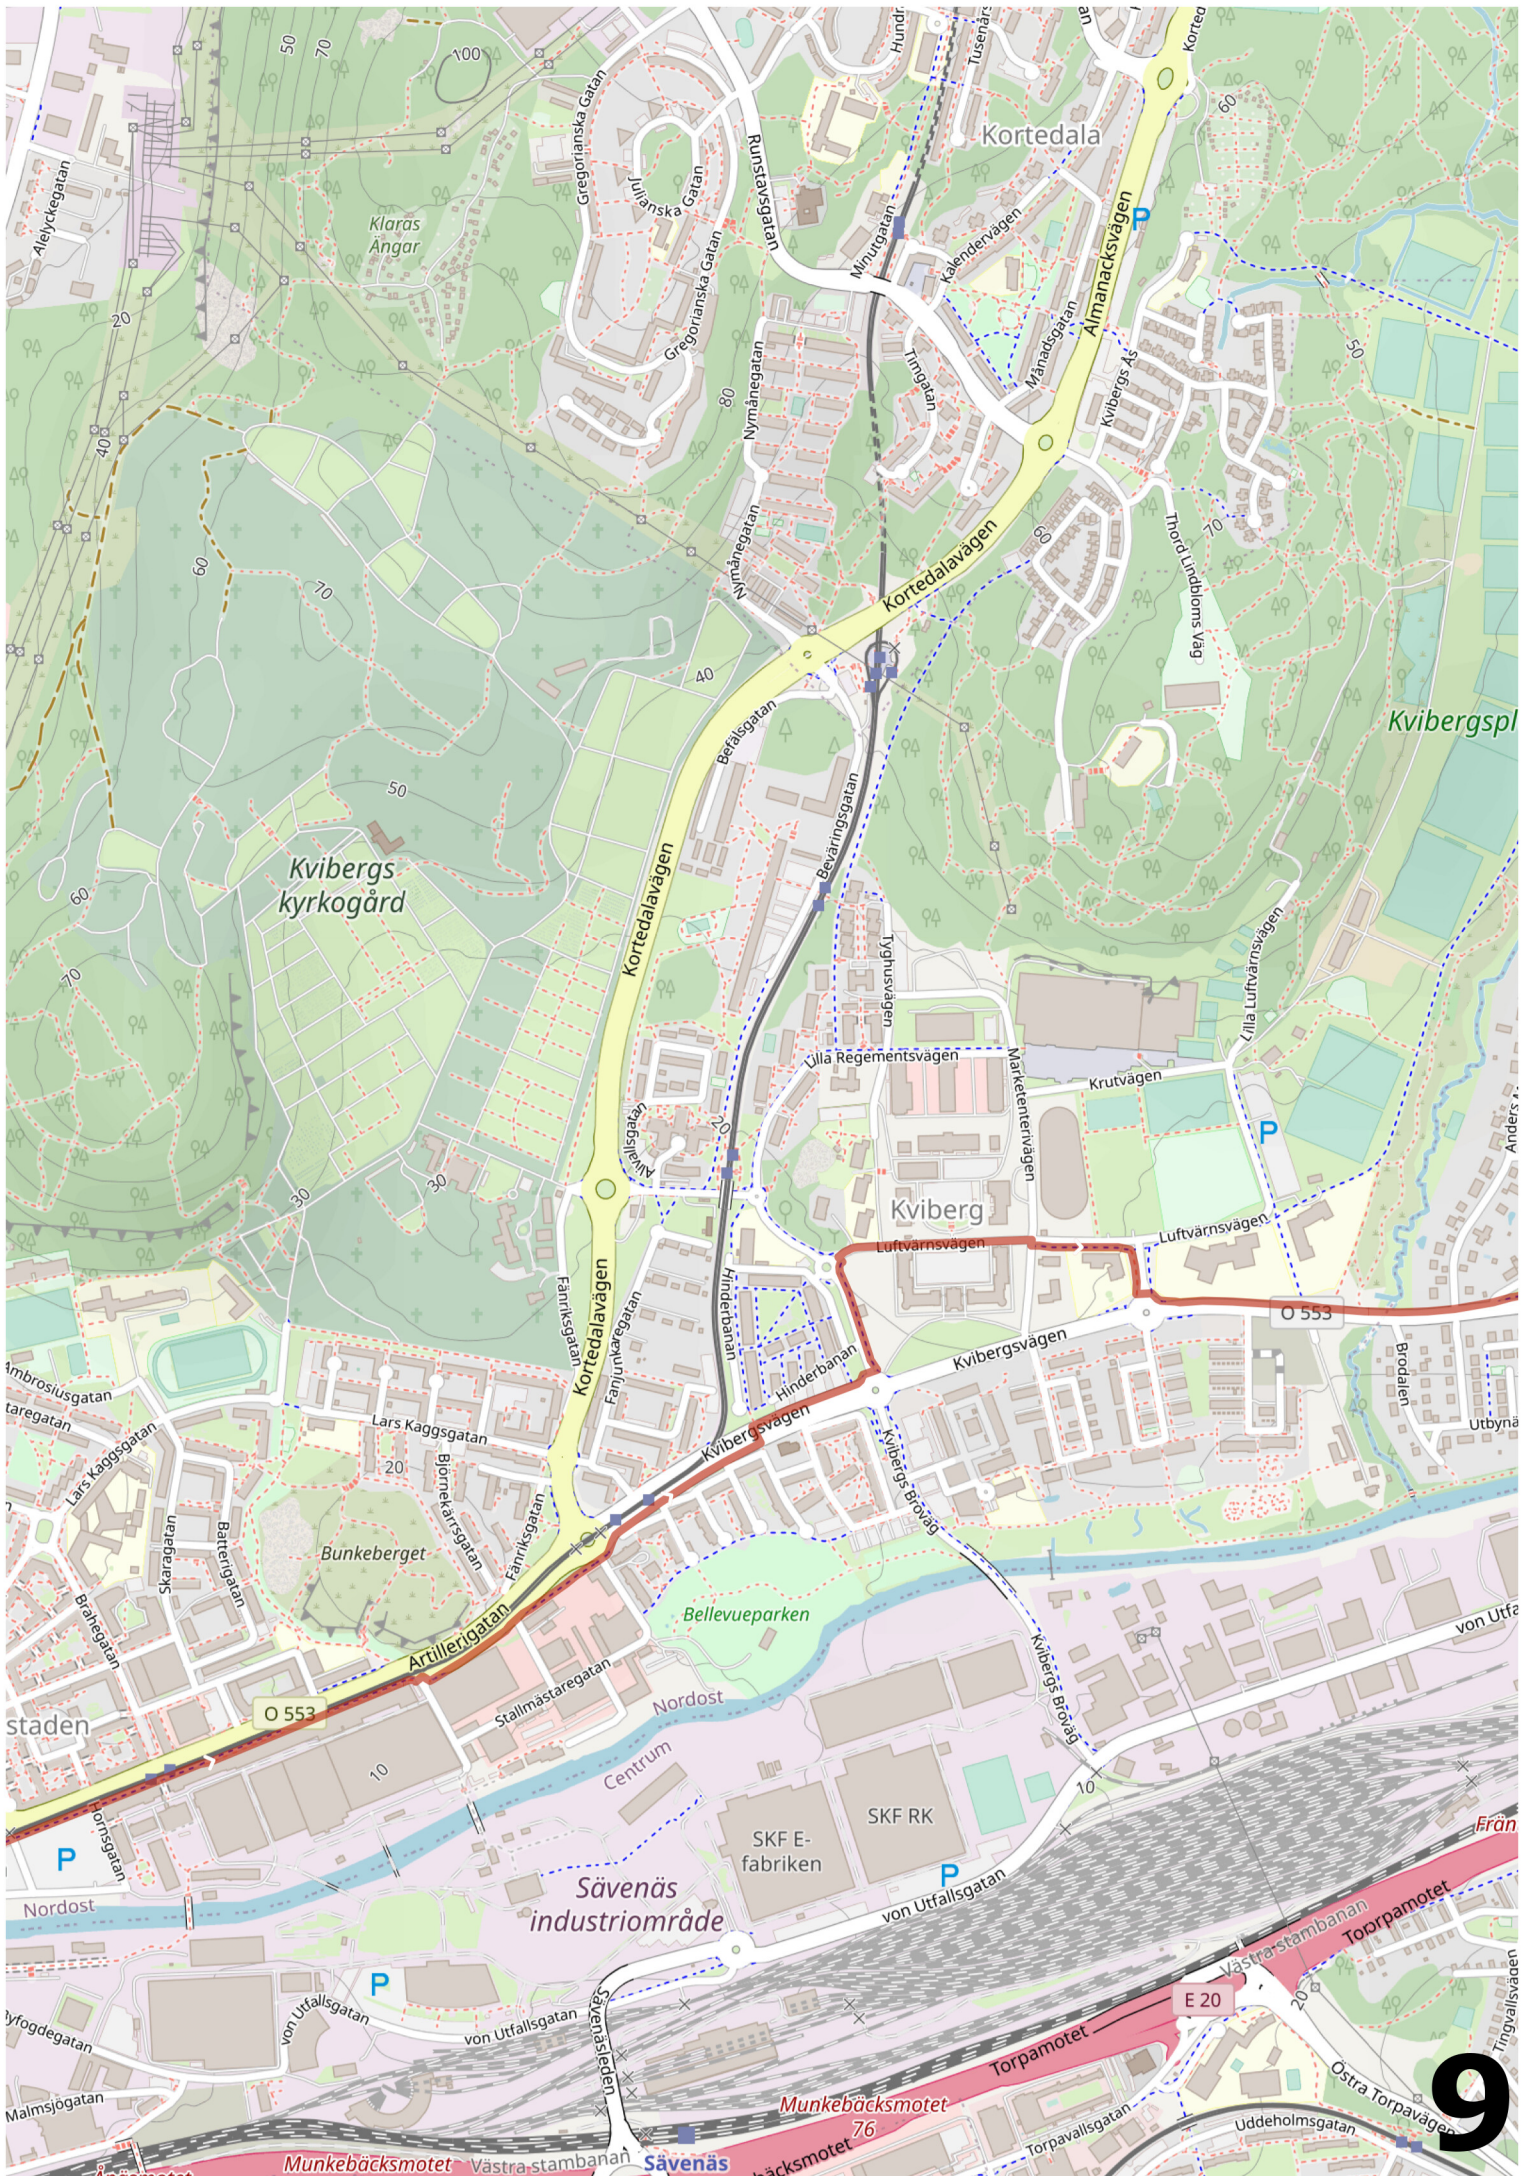

Elfsborgsmarschen 2026: 40 km Sunday - City tour

Checkpoint 3

Checkpoint 1

10

Brattefjäll
118 m

Start/Finish

12