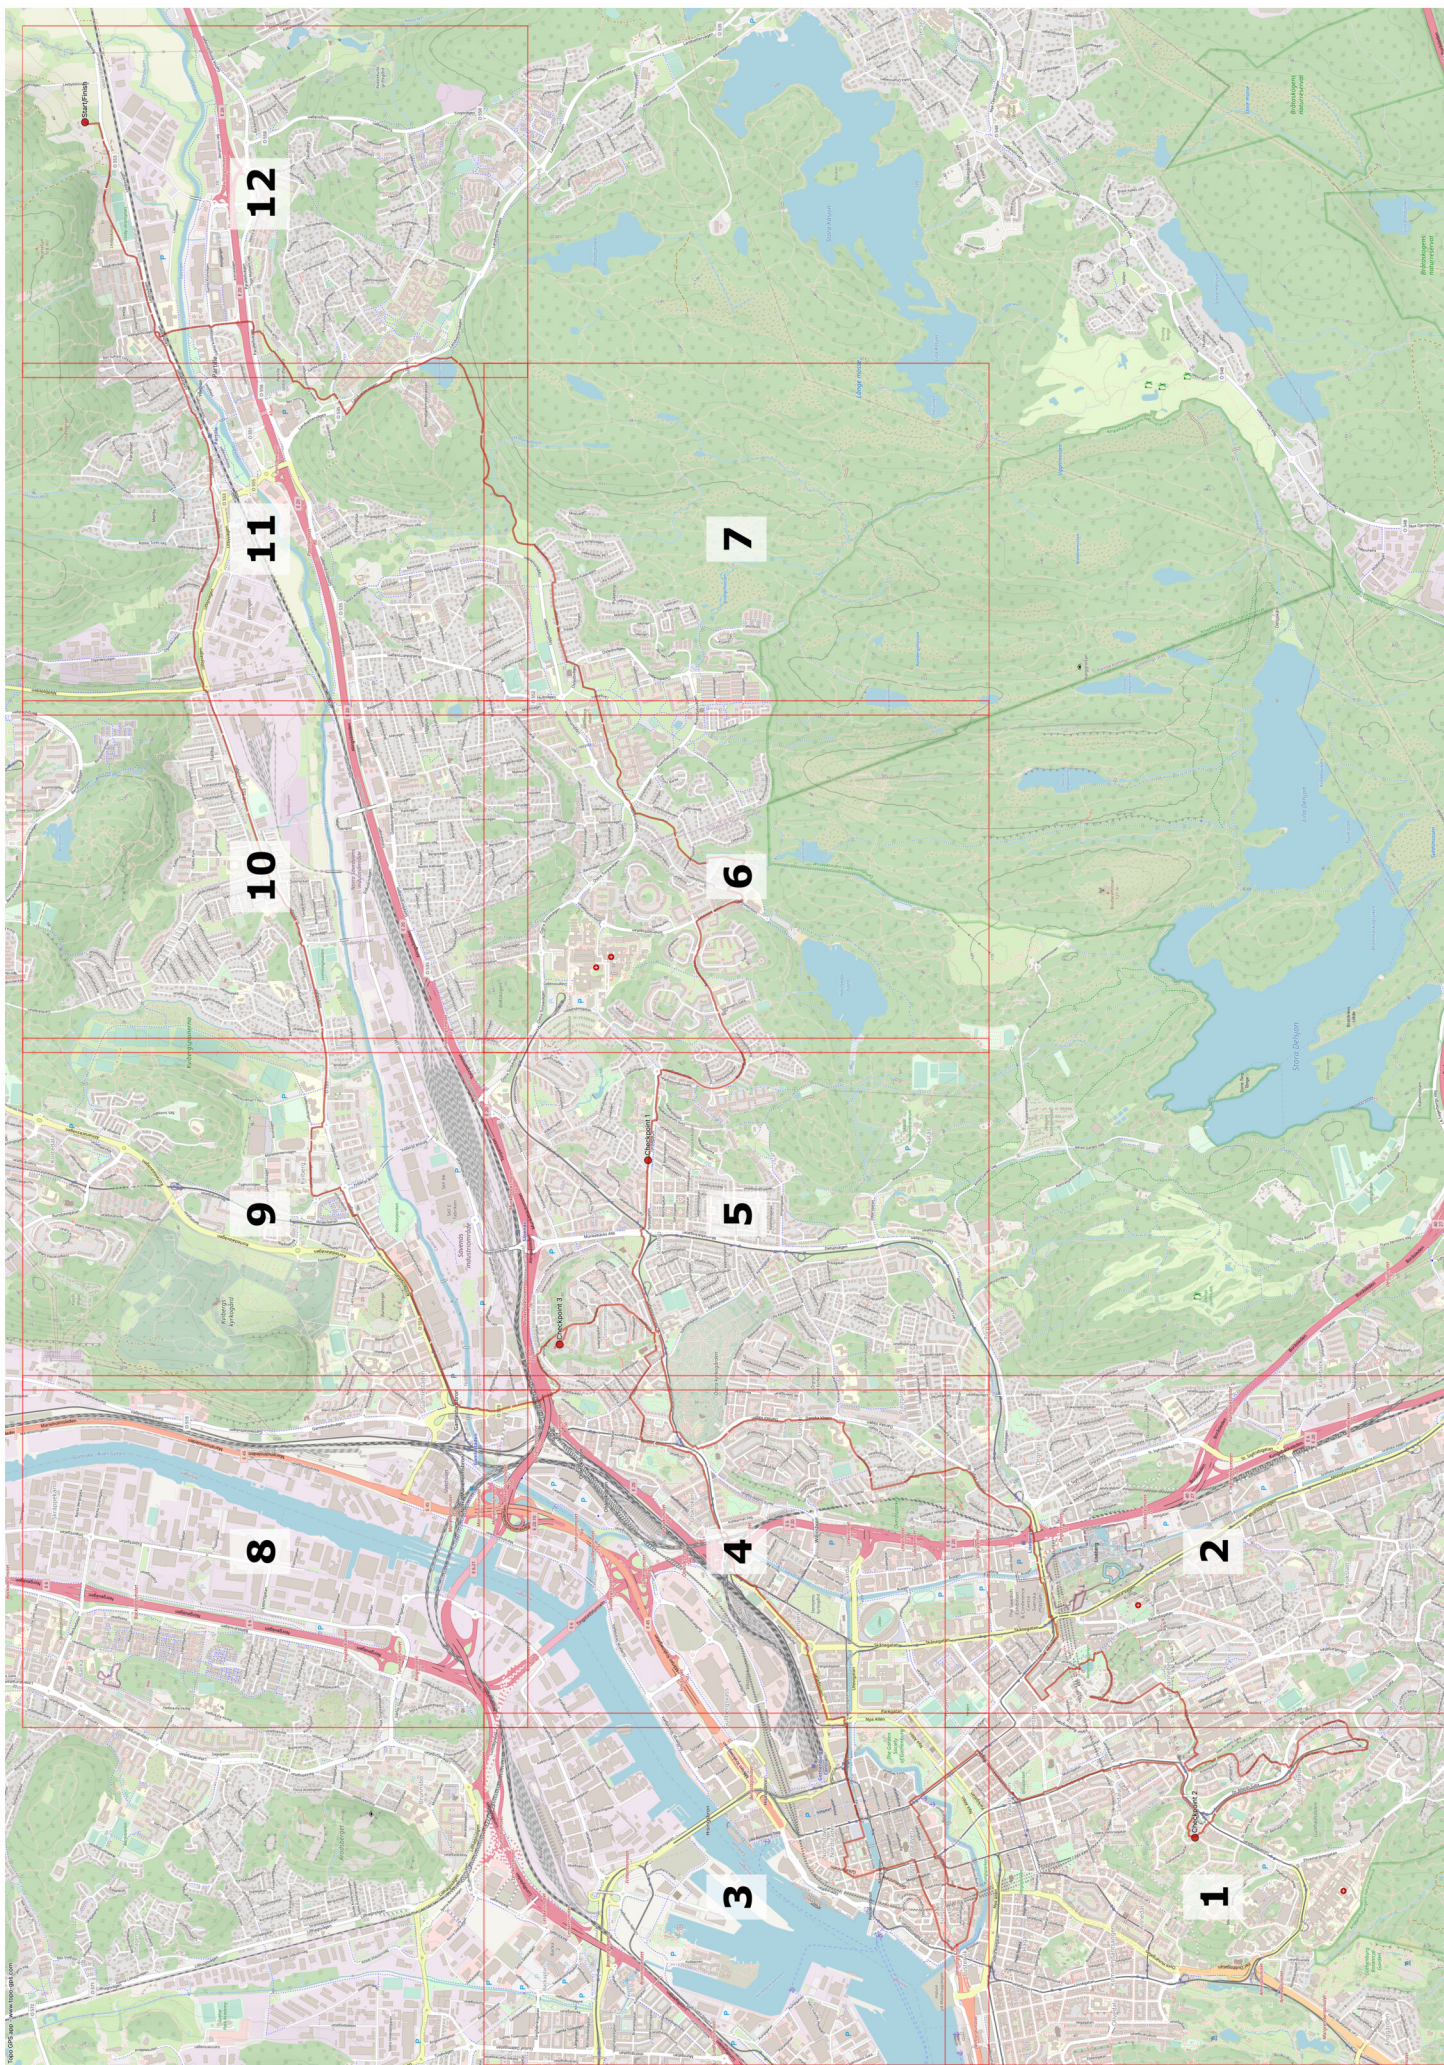

Elfsborgsmarschen 2026: 40 km Sunday - City tour

Checkpoint 3

Checkpoint 1

10

Brattefjäll
118 m

Start/Finish

12