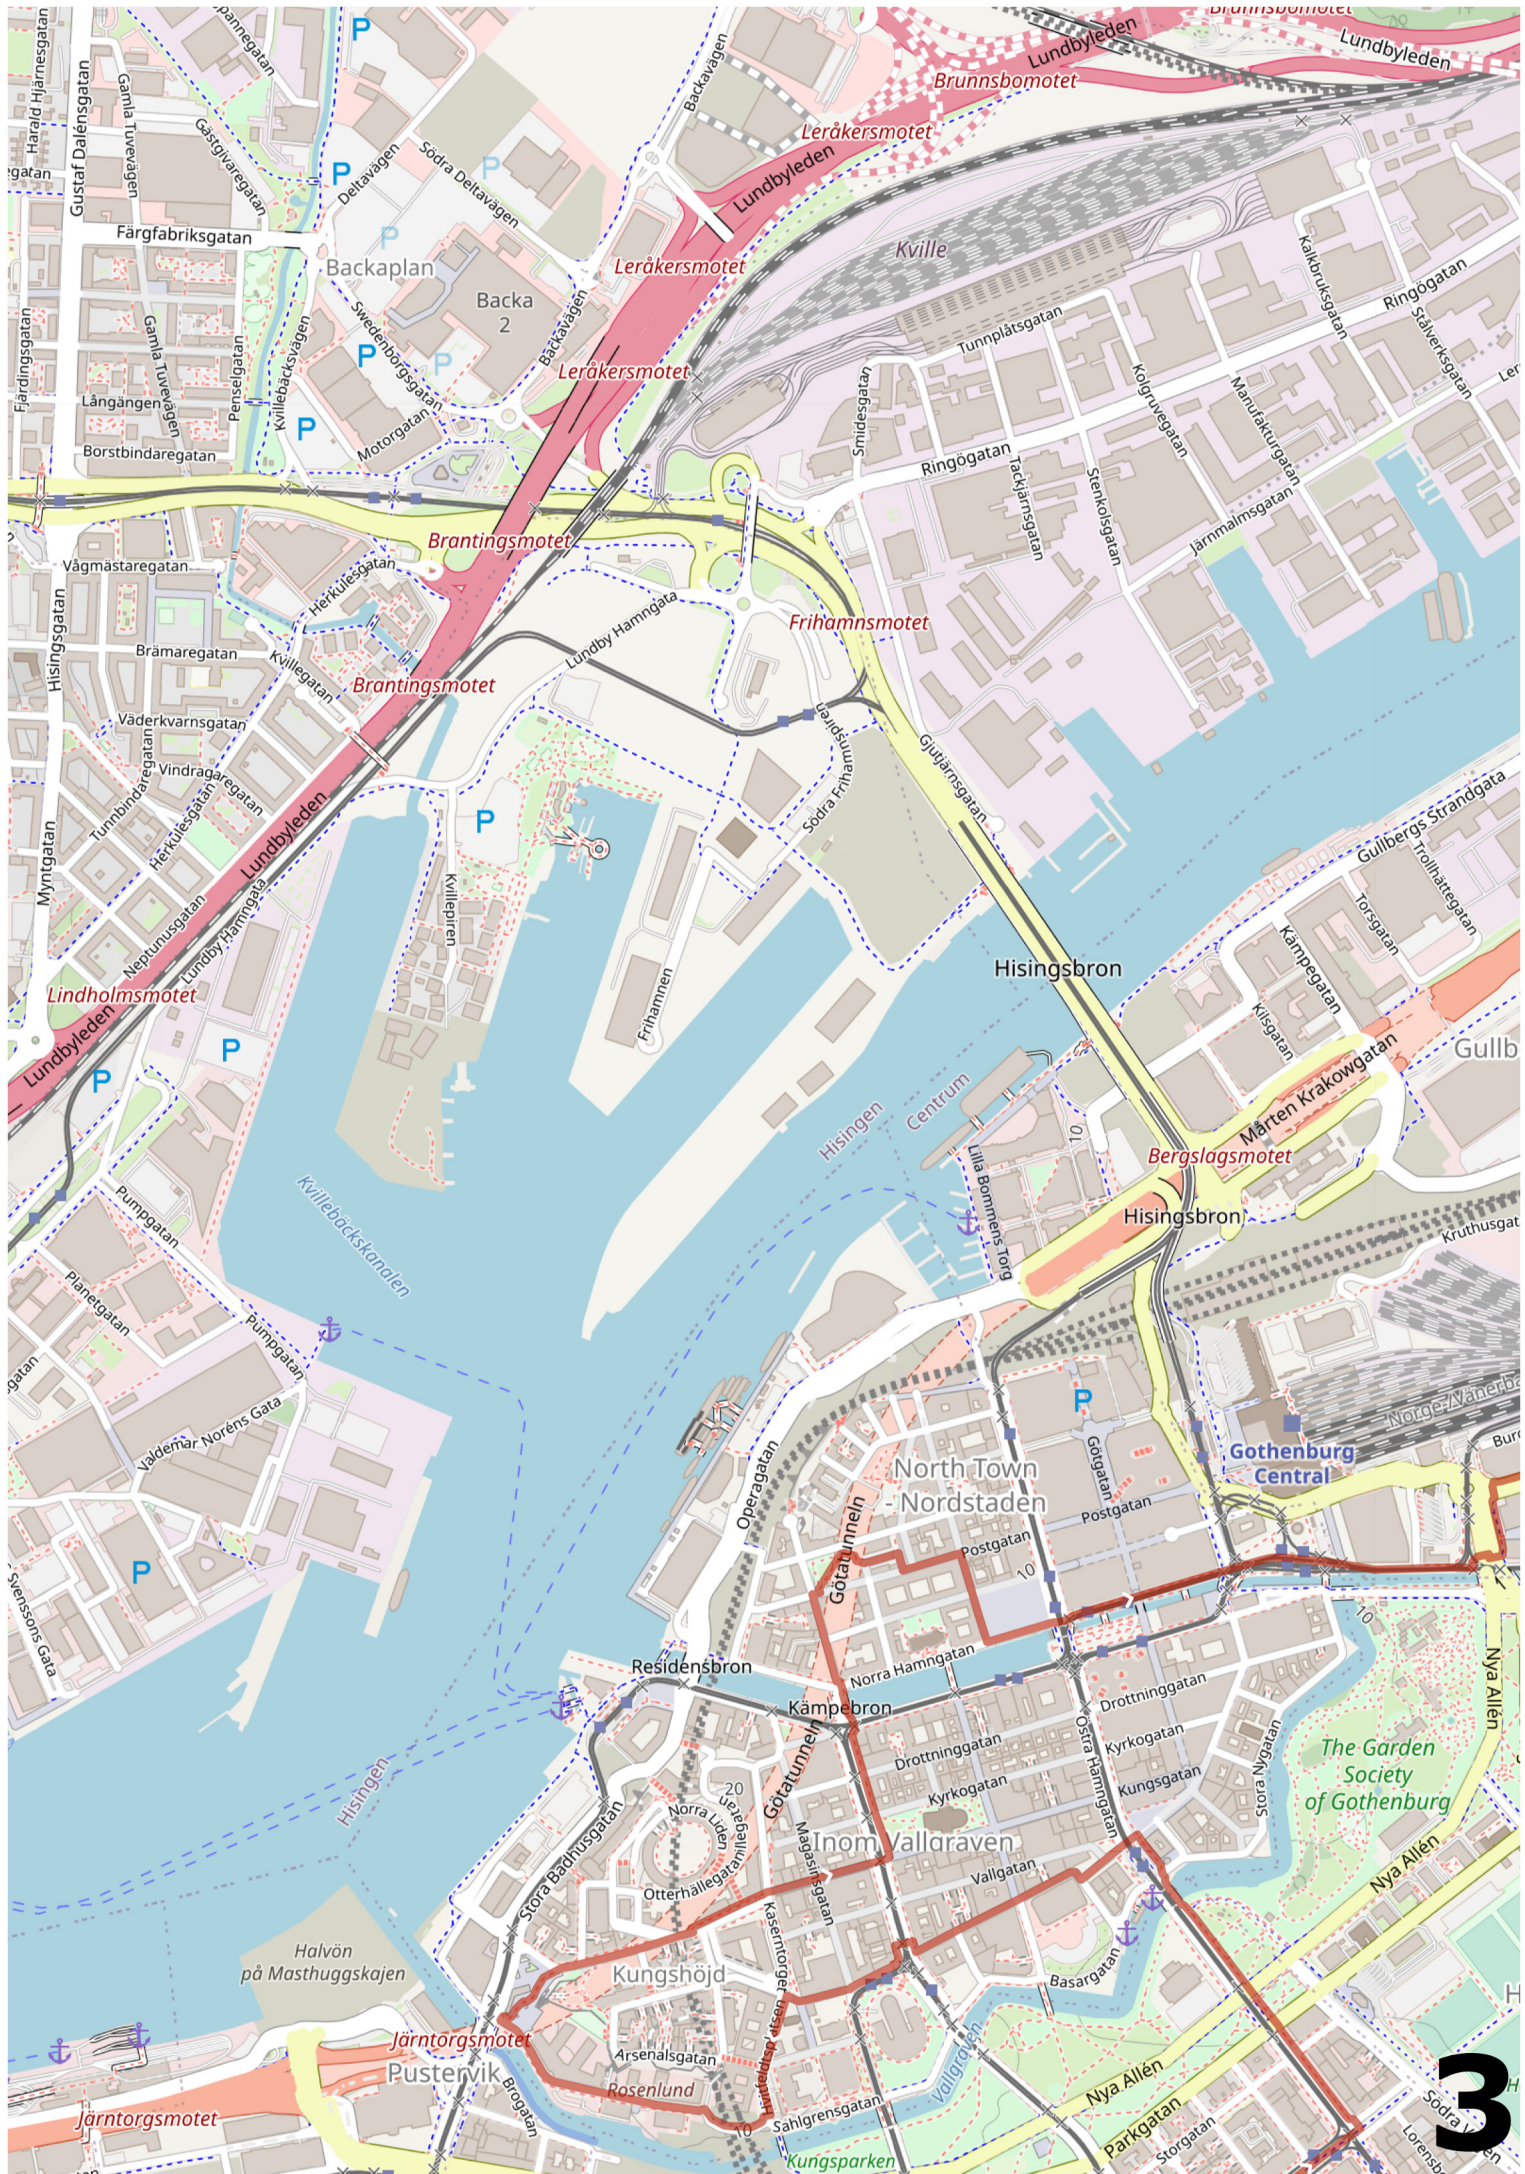

Elfsborgsmarschen 2026: 40 km Sunday - City tour

Checkpoint 3

Checkpoint 1

10

Brattefjäll
118 m

Start/Finish

12