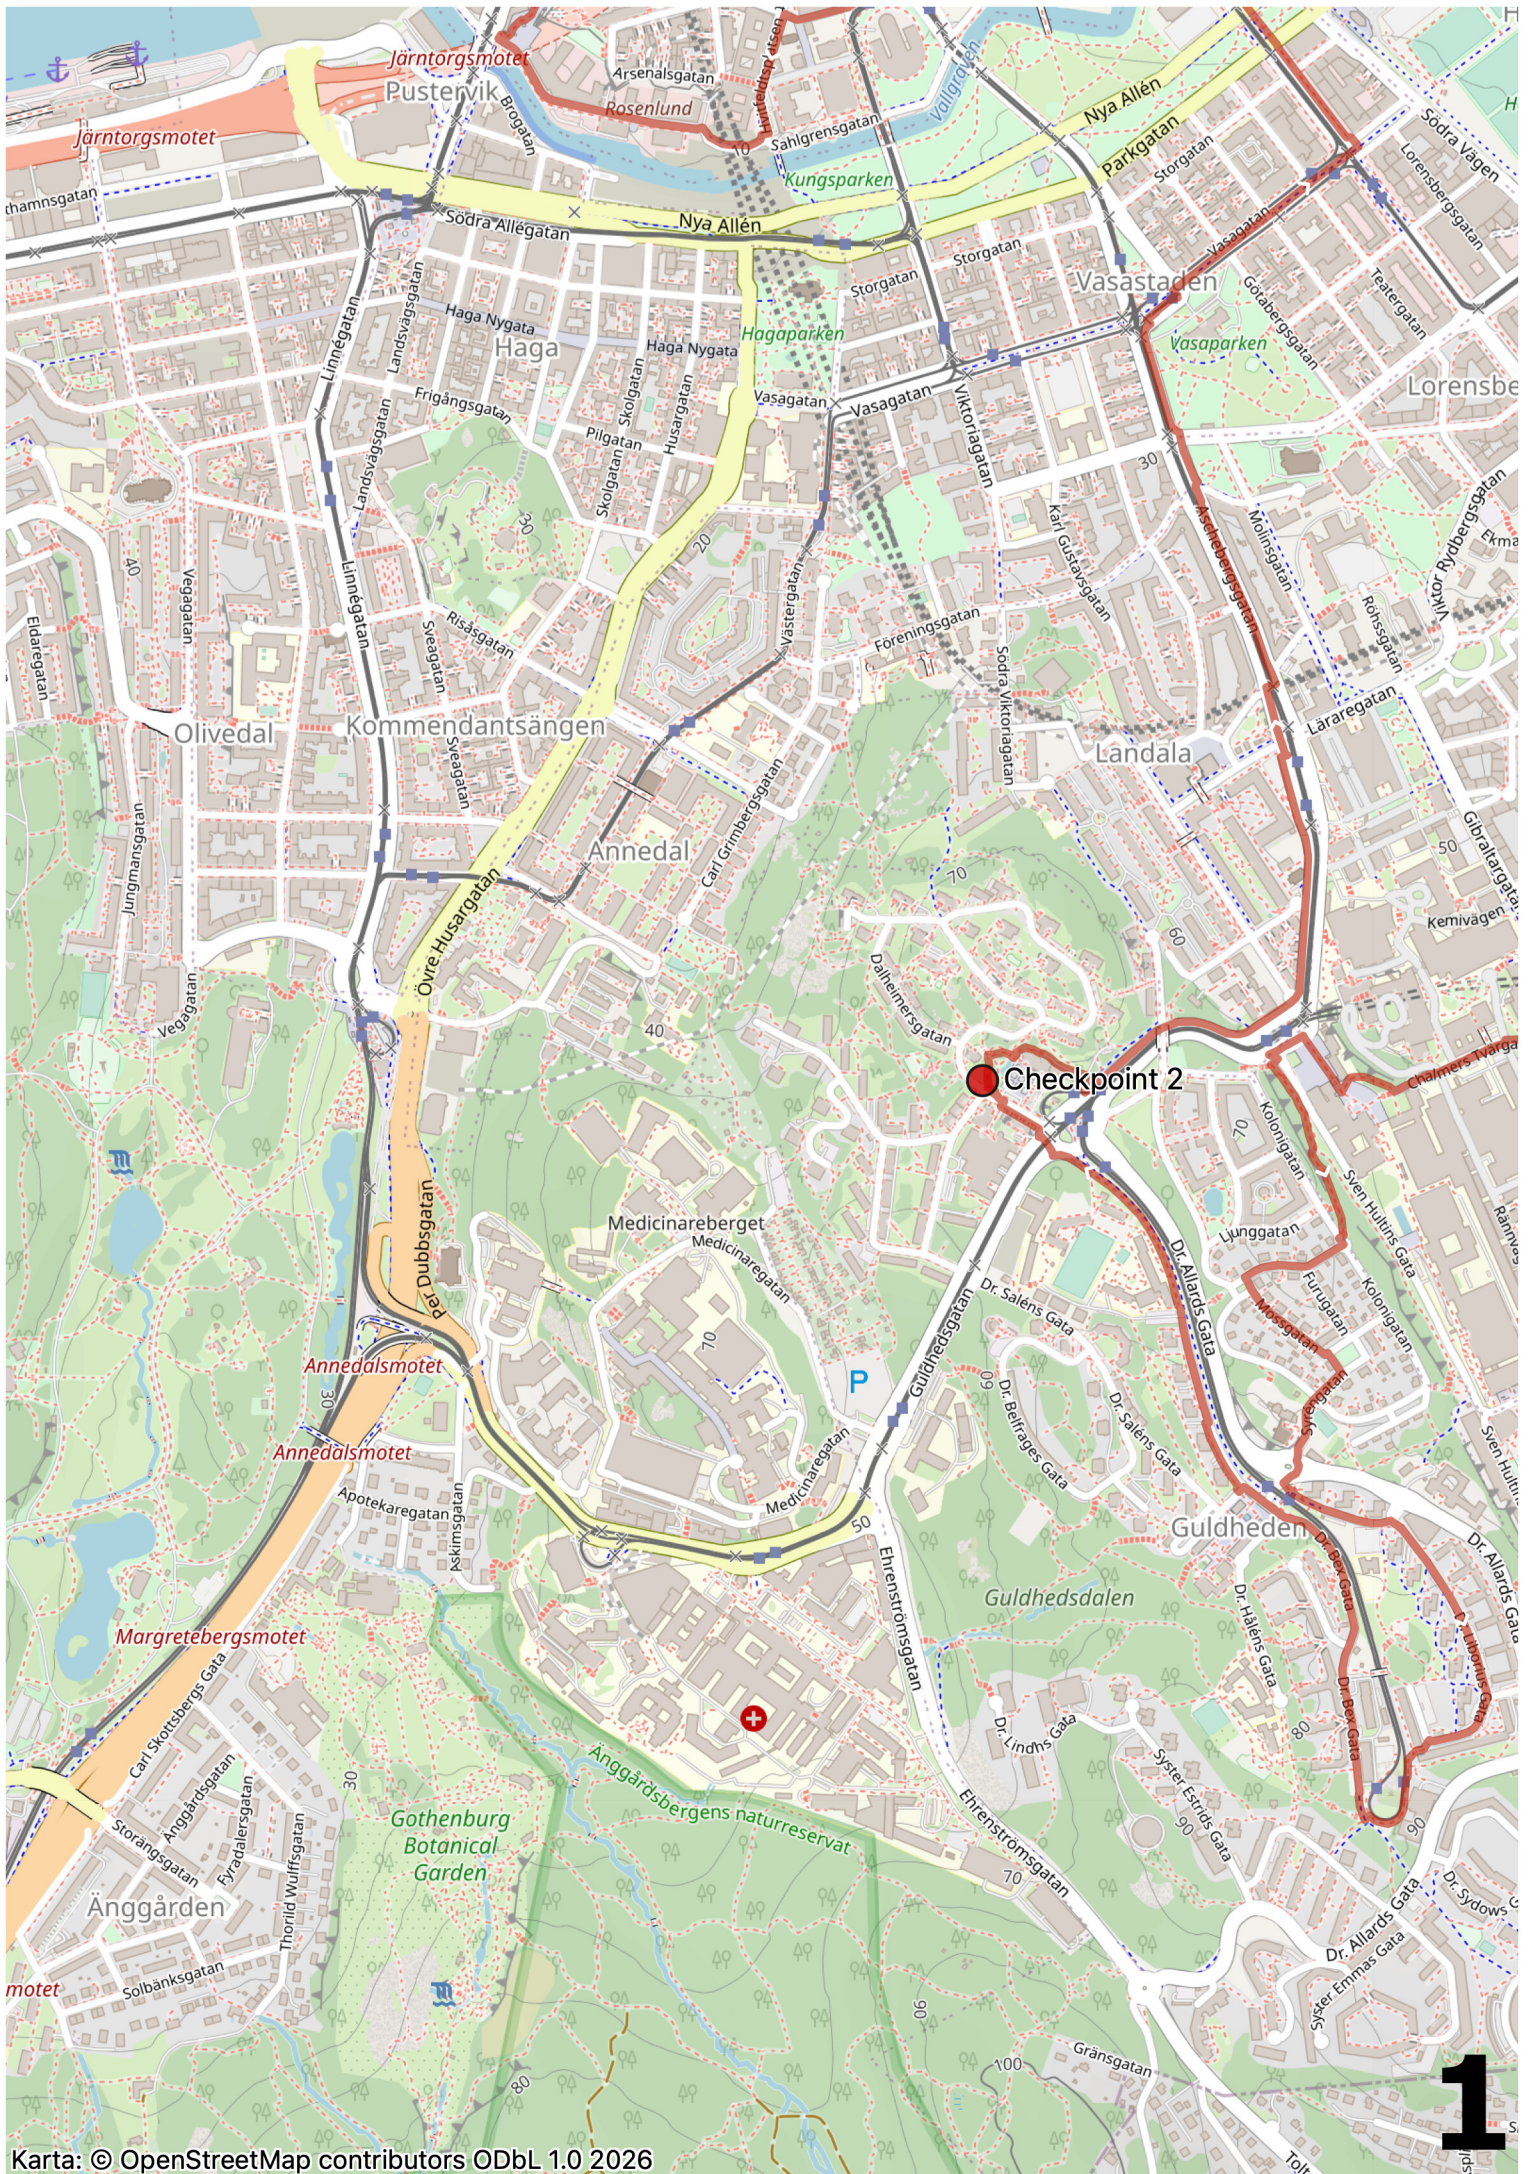

Elfsborgsmarschen 2026: 40 km Sunday - City tour

Checkpoint 3

Checkpoint 1

10

Brattefjäll
118 m

Start/Finish

12