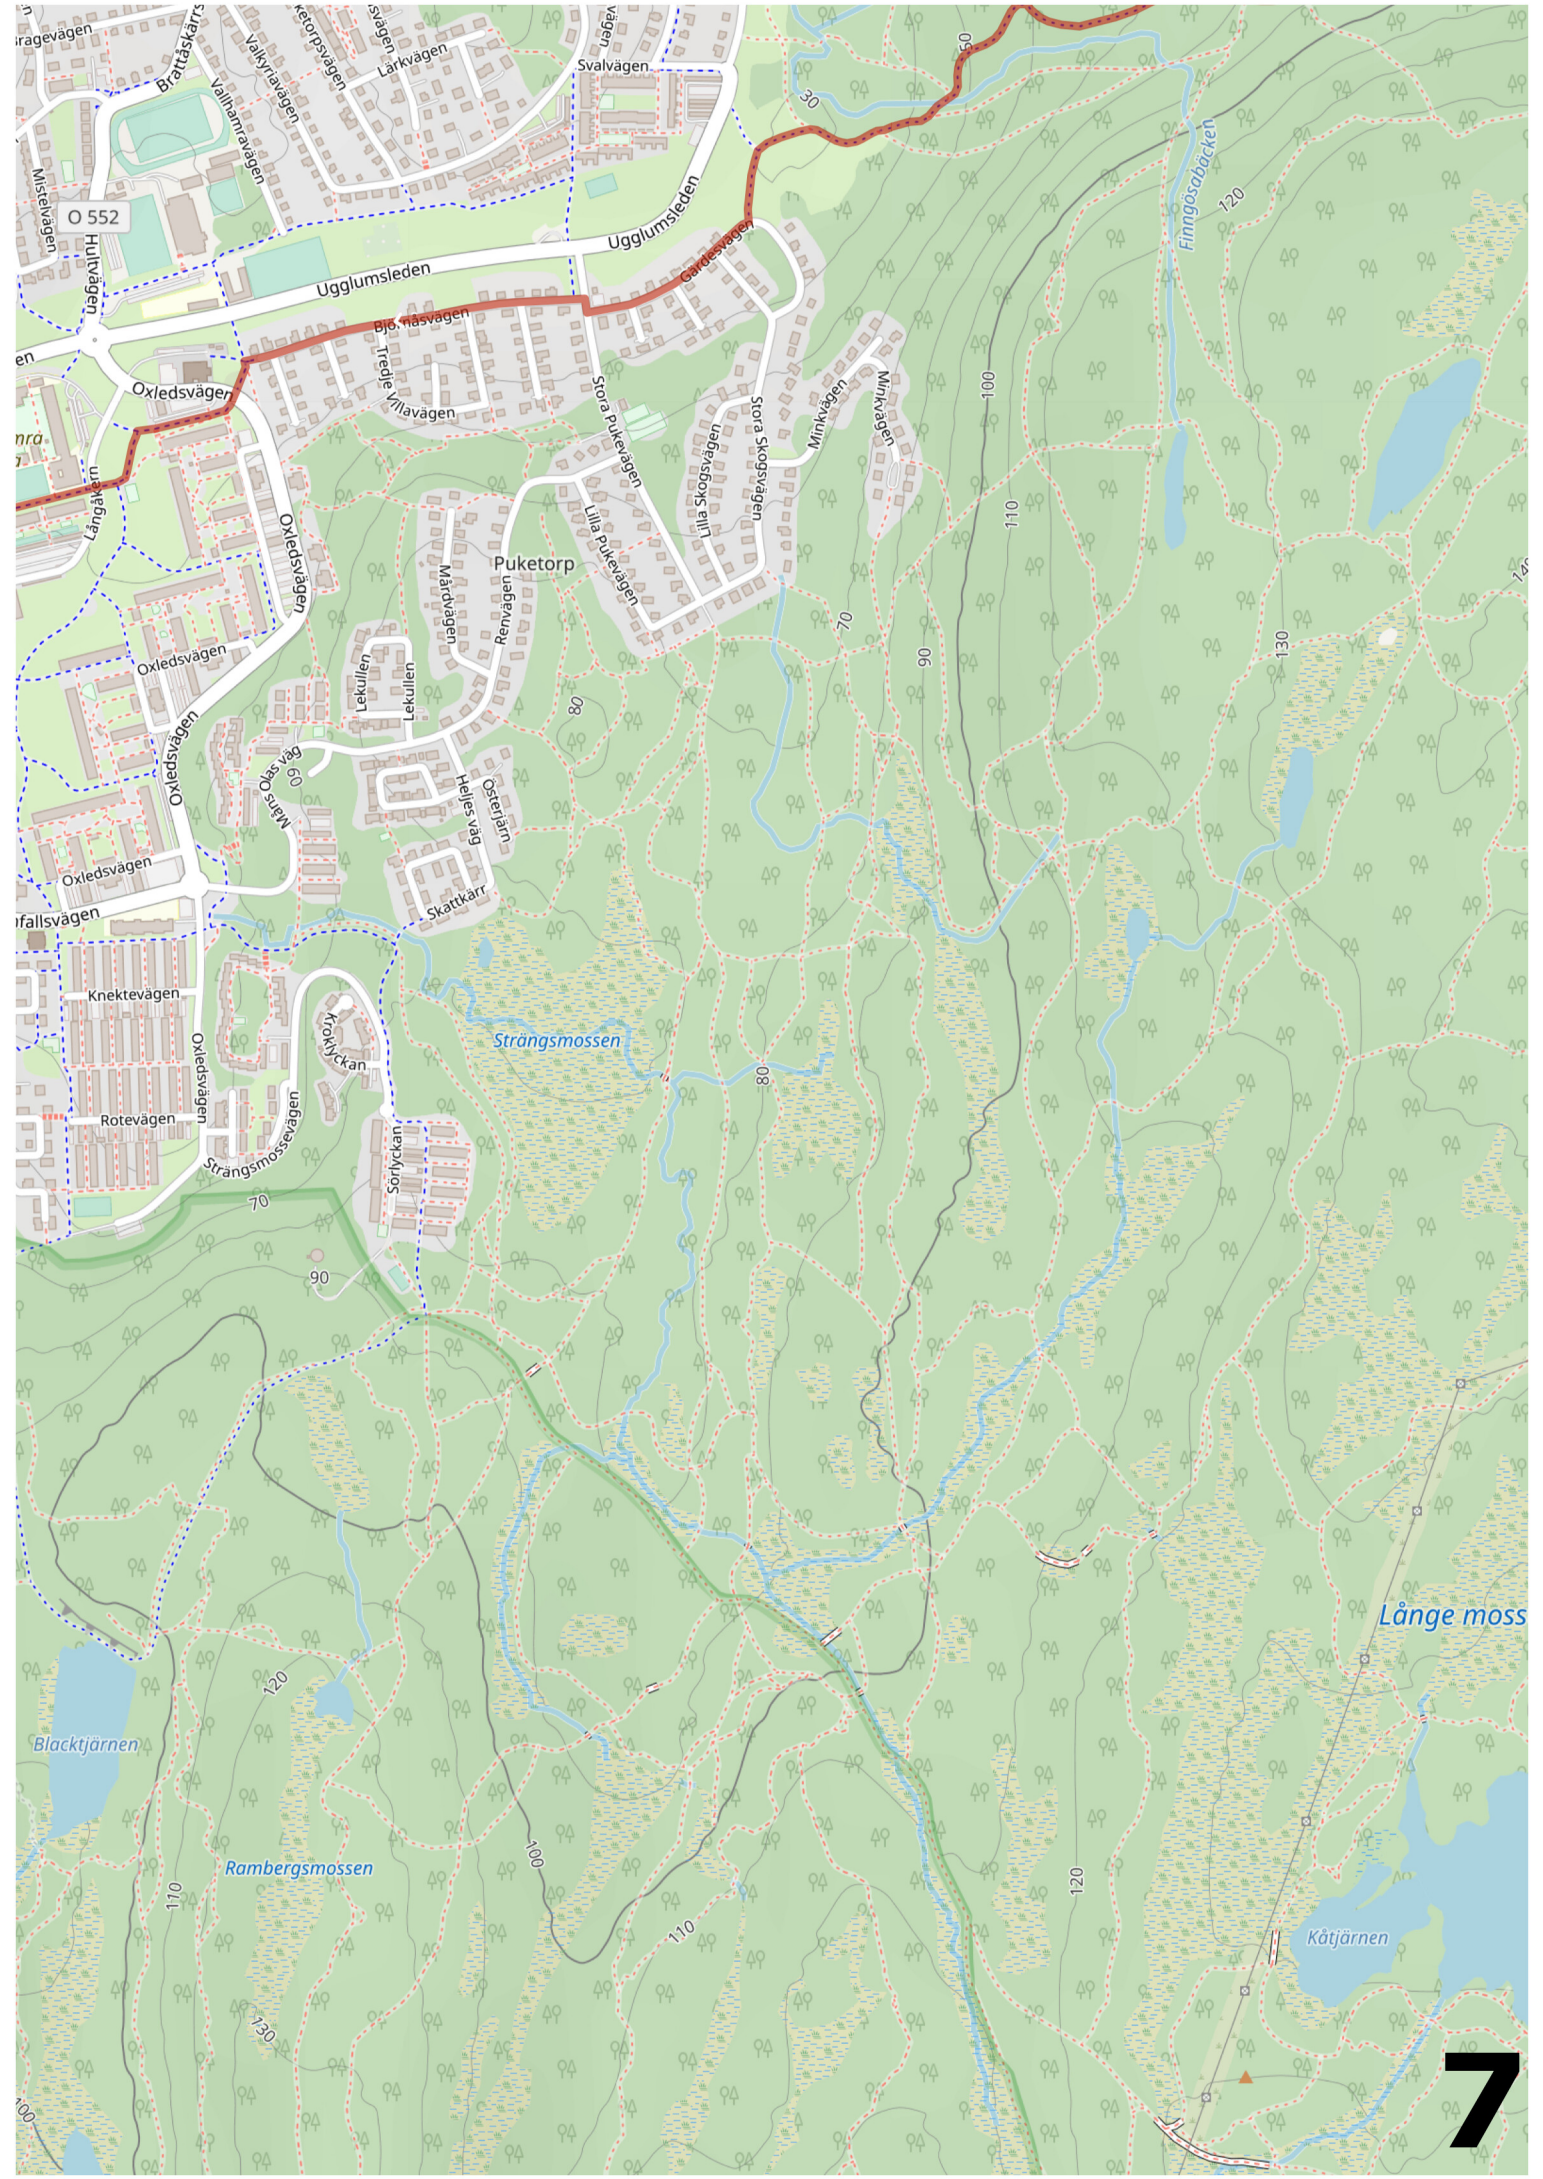

Elfsborgsmarschen 2026: 40 km Sunday - City tour

Checkpoint 3

Checkpoint 1

10

Brattefjäll
118 m

Start/Finish

12