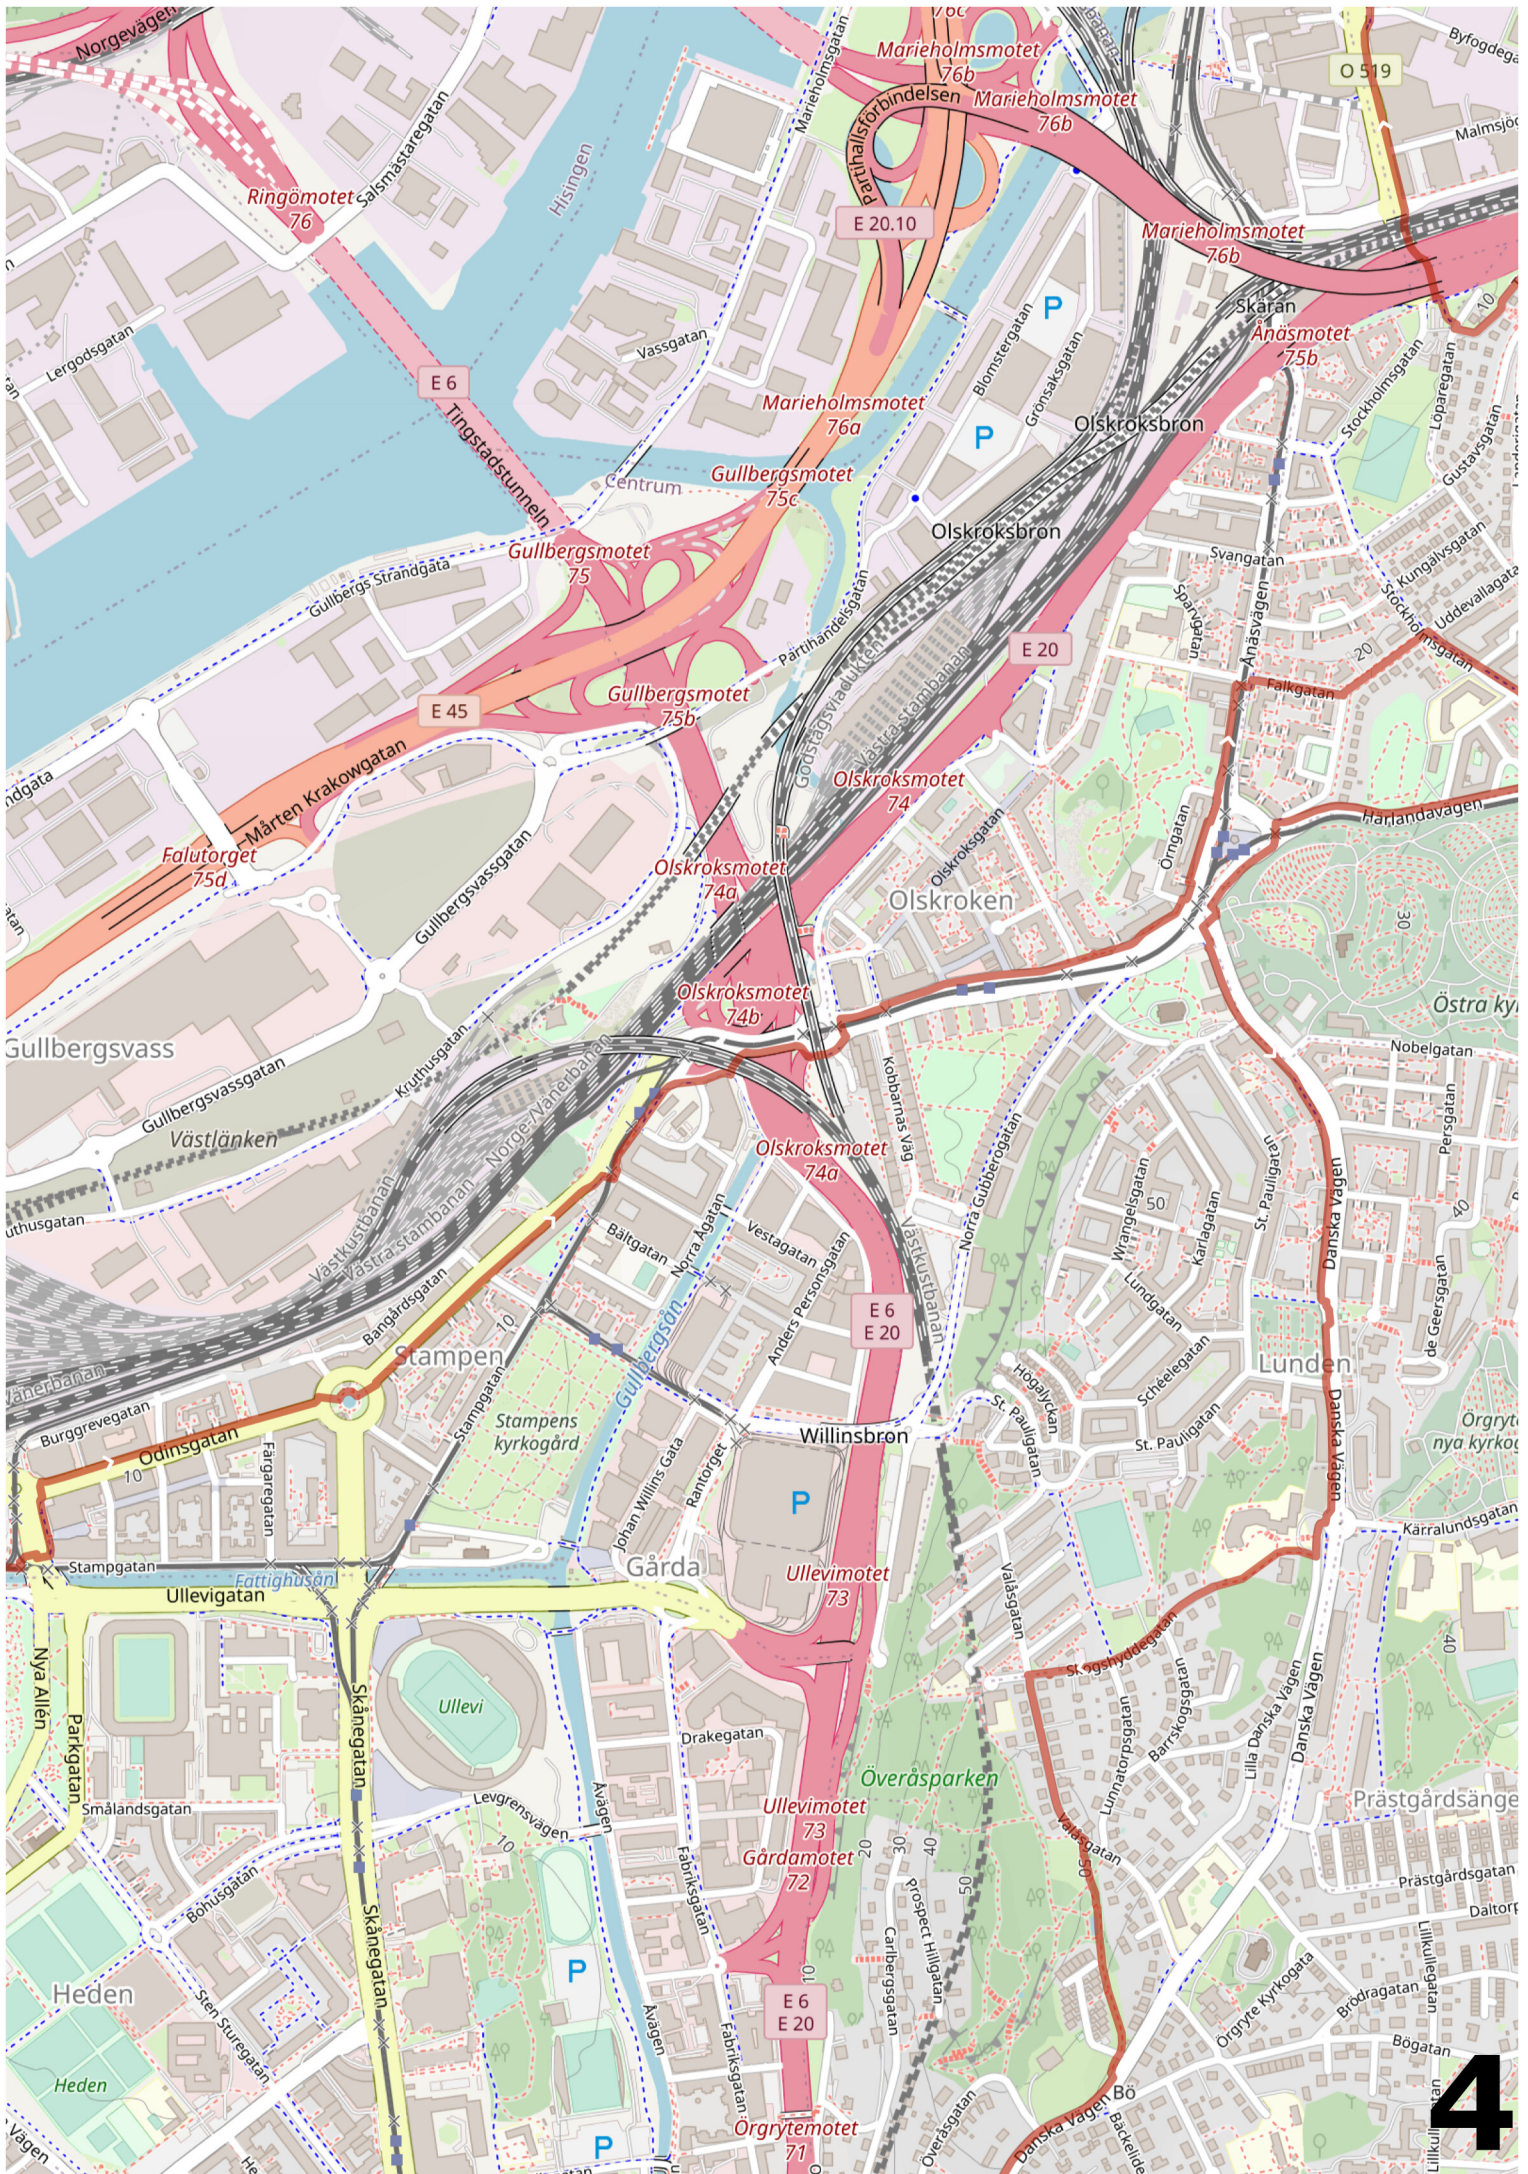

Elfsborgsmarschen 2026: 40 km Sunday - City tour

Checkpoint 3

Checkpoint 1

10

Brattefjäll
118 m

Start/Finish

12