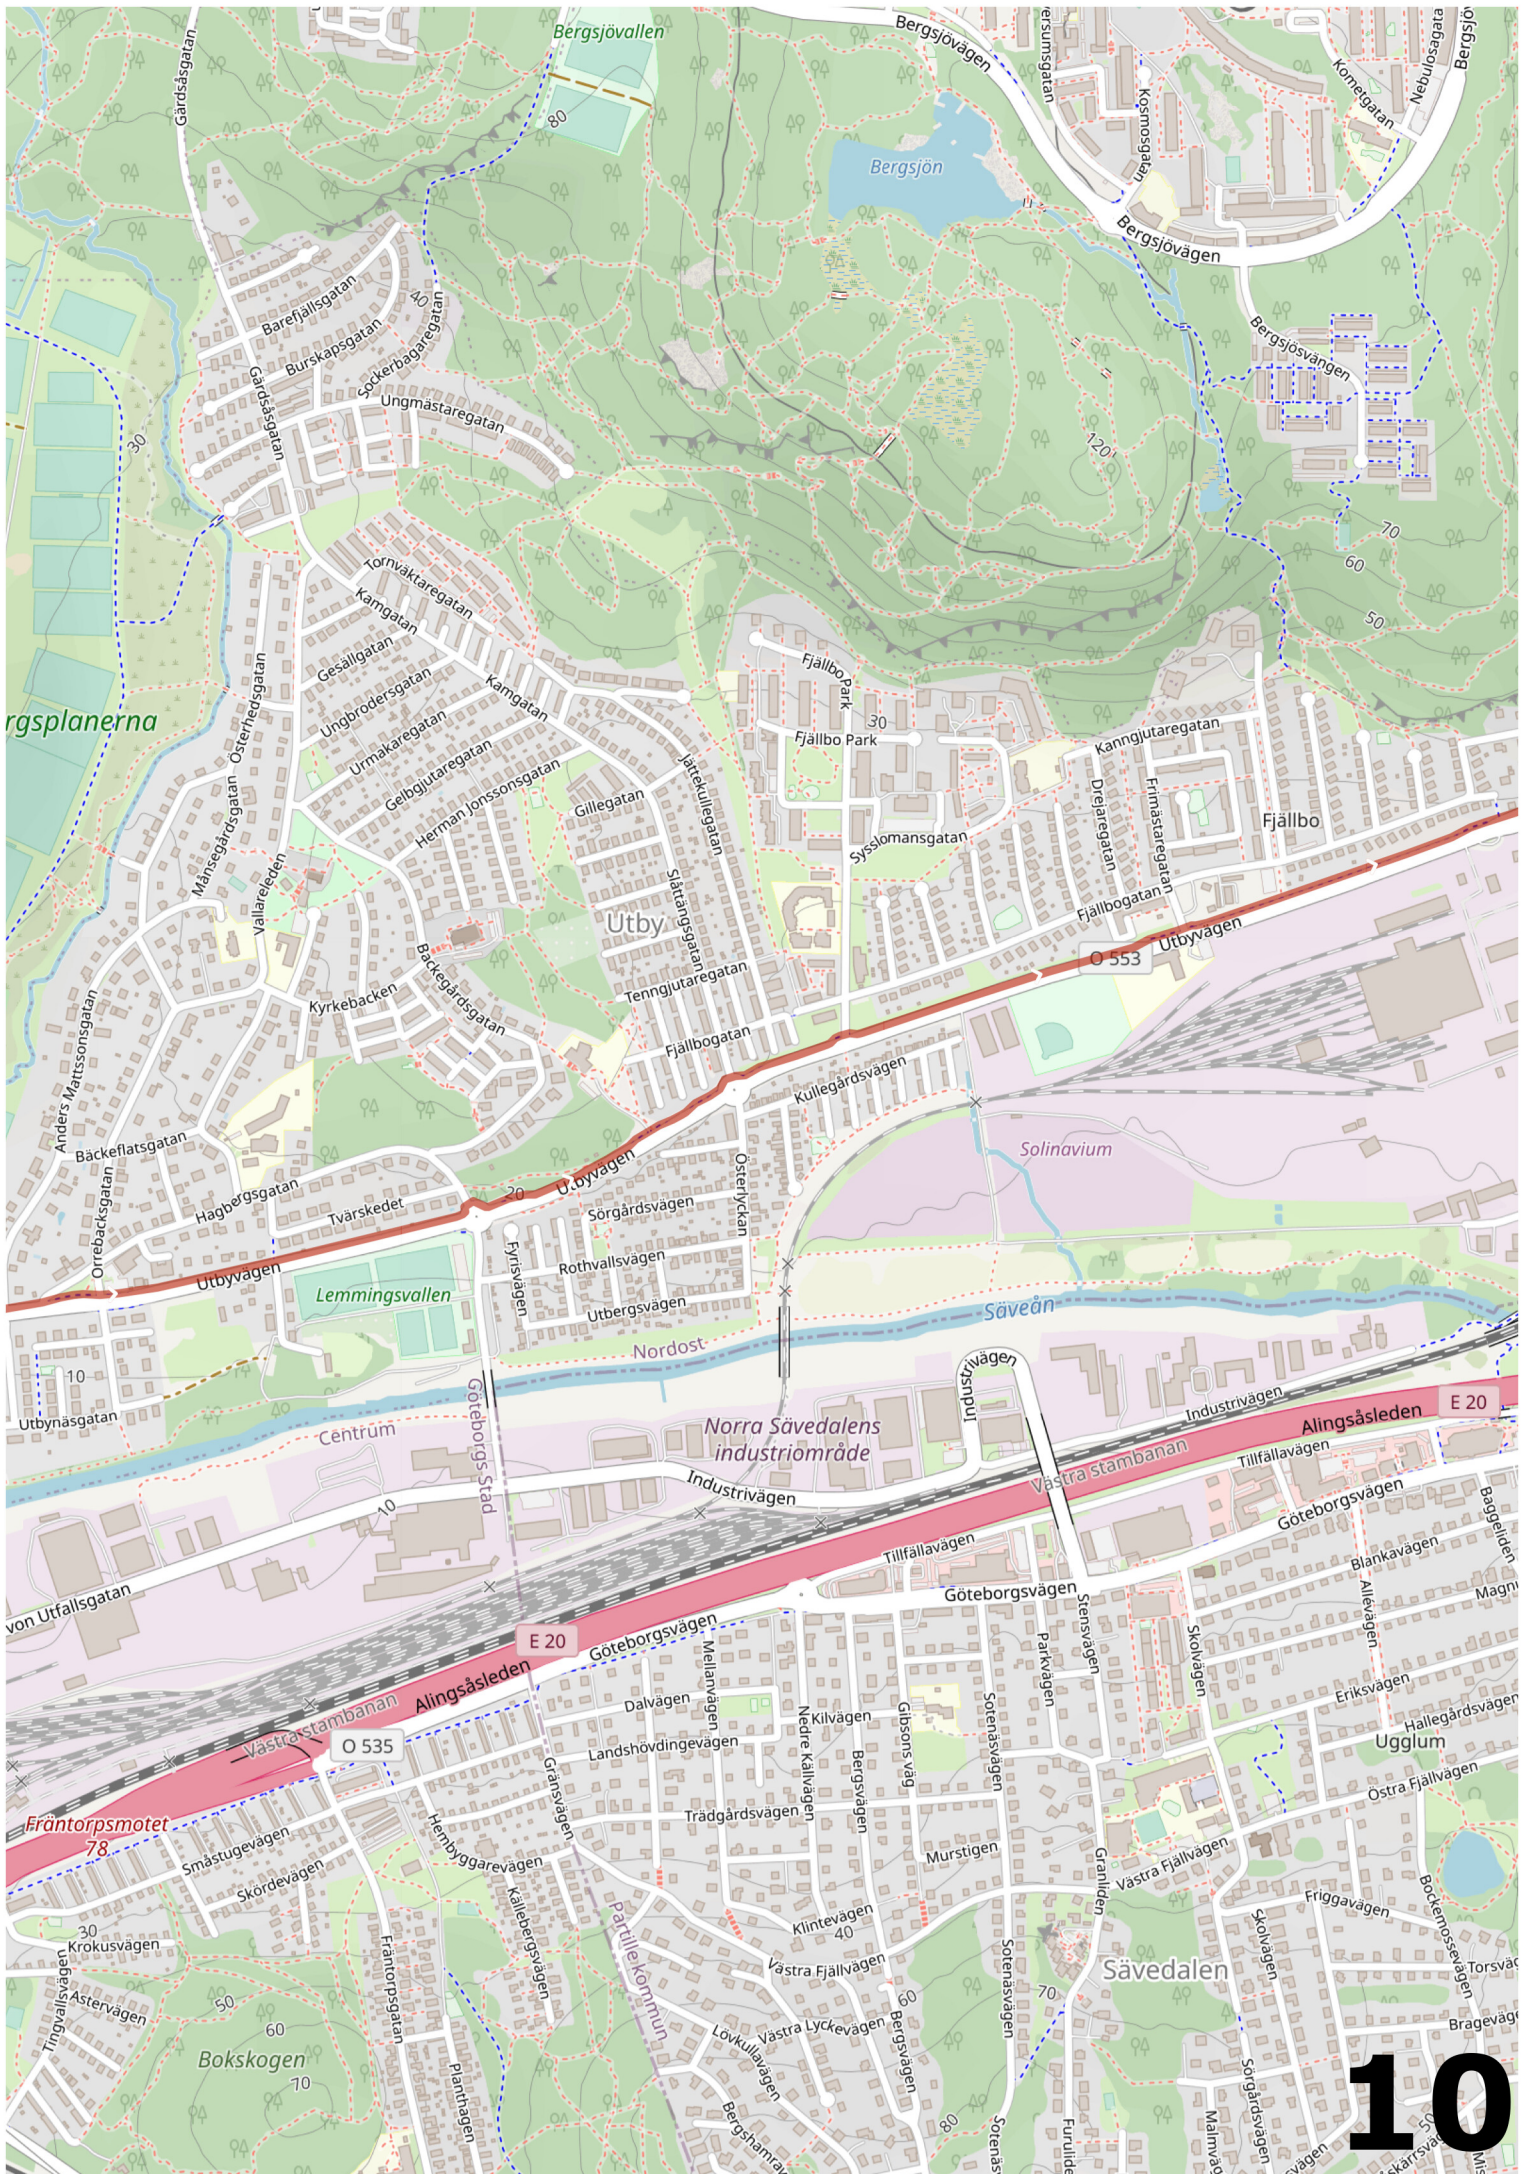

Elfsborgsmarschen 2026: 40 km Sunday - City tour

Checkpoint 3

Checkpoint 1

10

Brattefjäll
118 m

Start/Finish

12