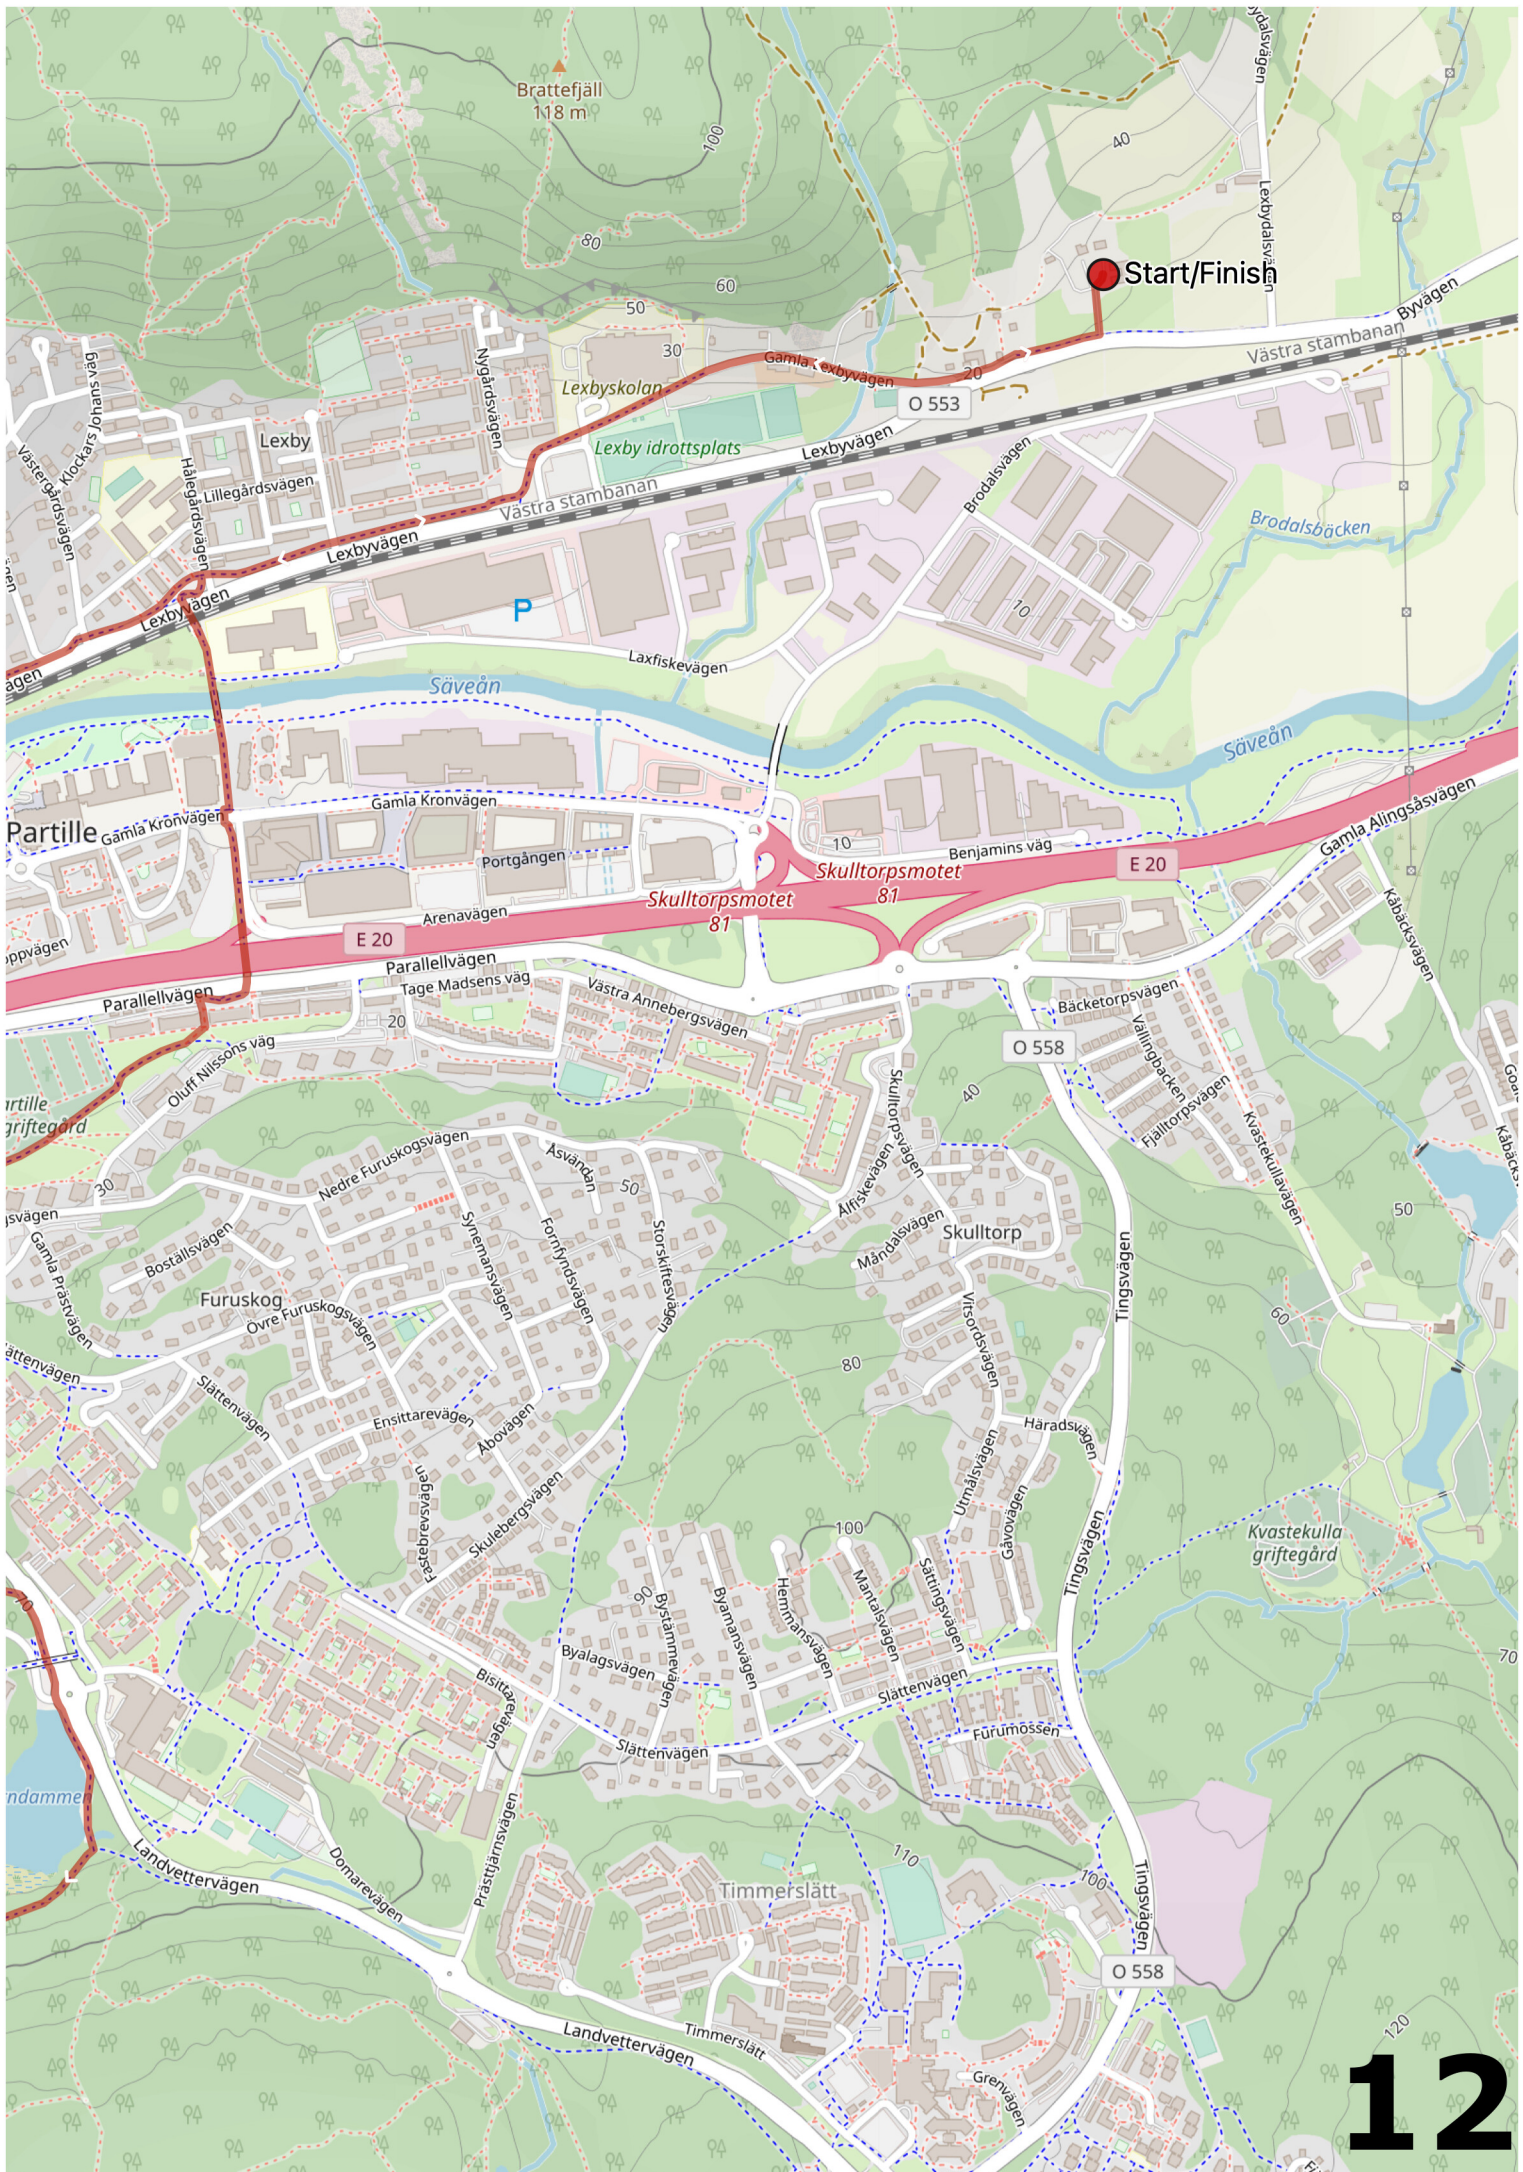

Elfsborgsmarschen 2026: 40 km Sunday - City tour

Checkpoint 3

Checkpoint 1

10

Brattefjäll
118 m

Start/Finish

12