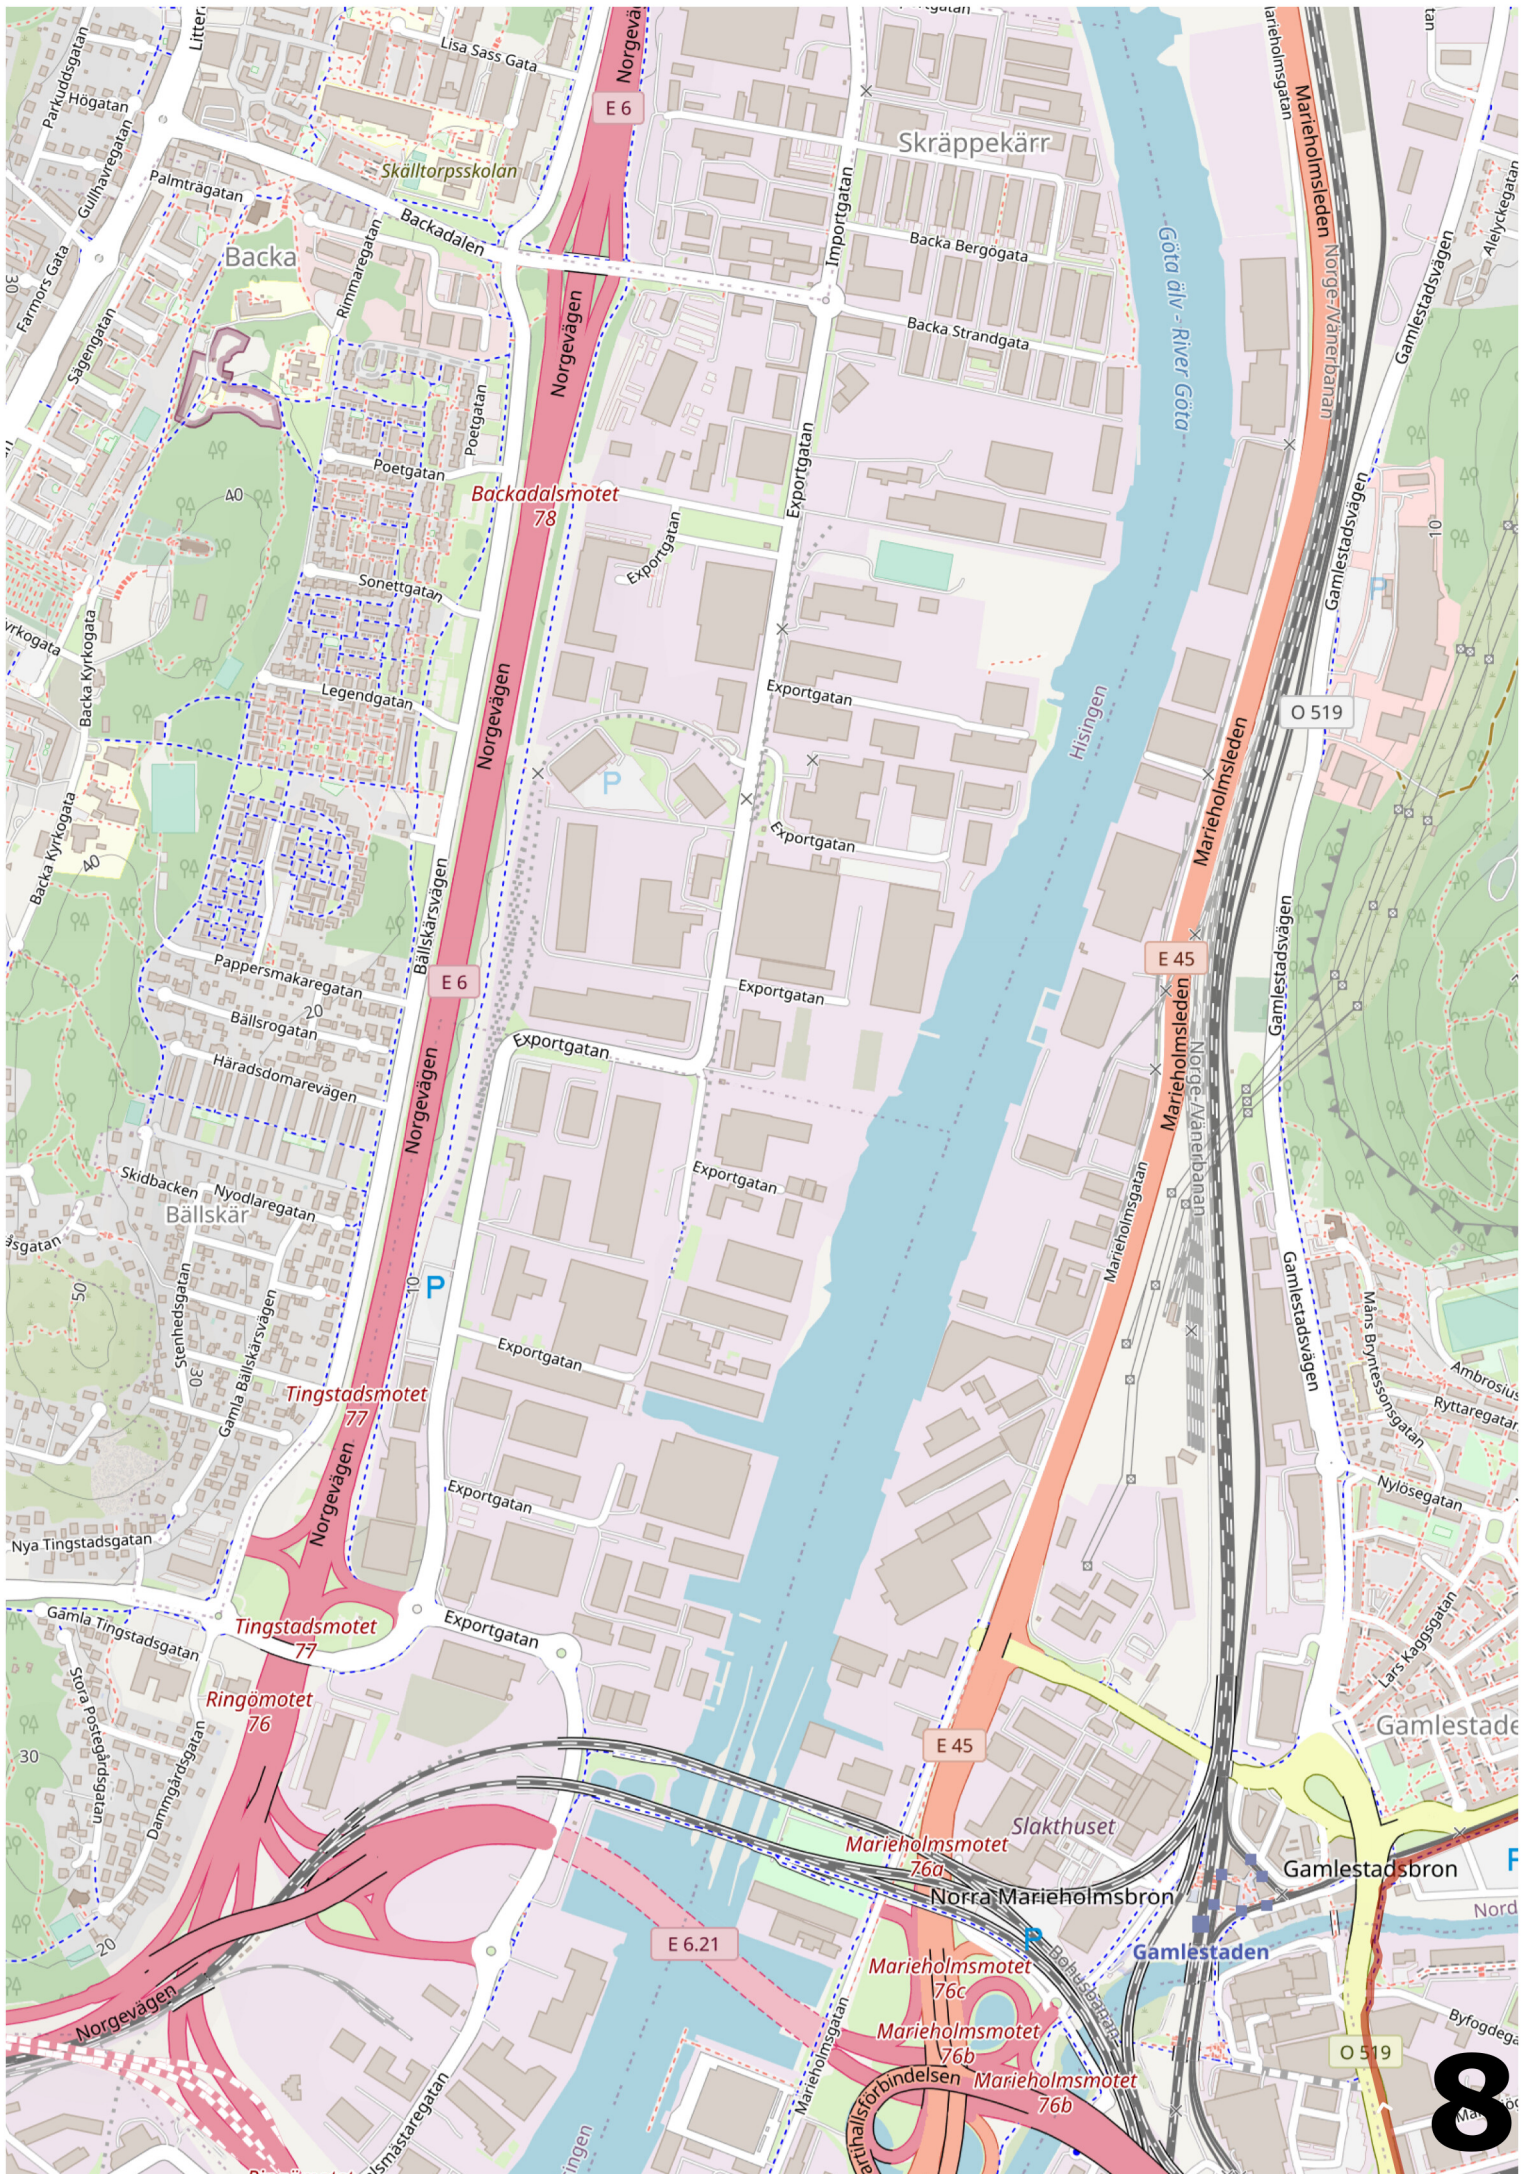

Elfsborgsmarschen 2026: 40 km Sunday - City tour

Checkpoint 3

Checkpoint 1

10

Brattefjäll
118 m

Start/Finish

12