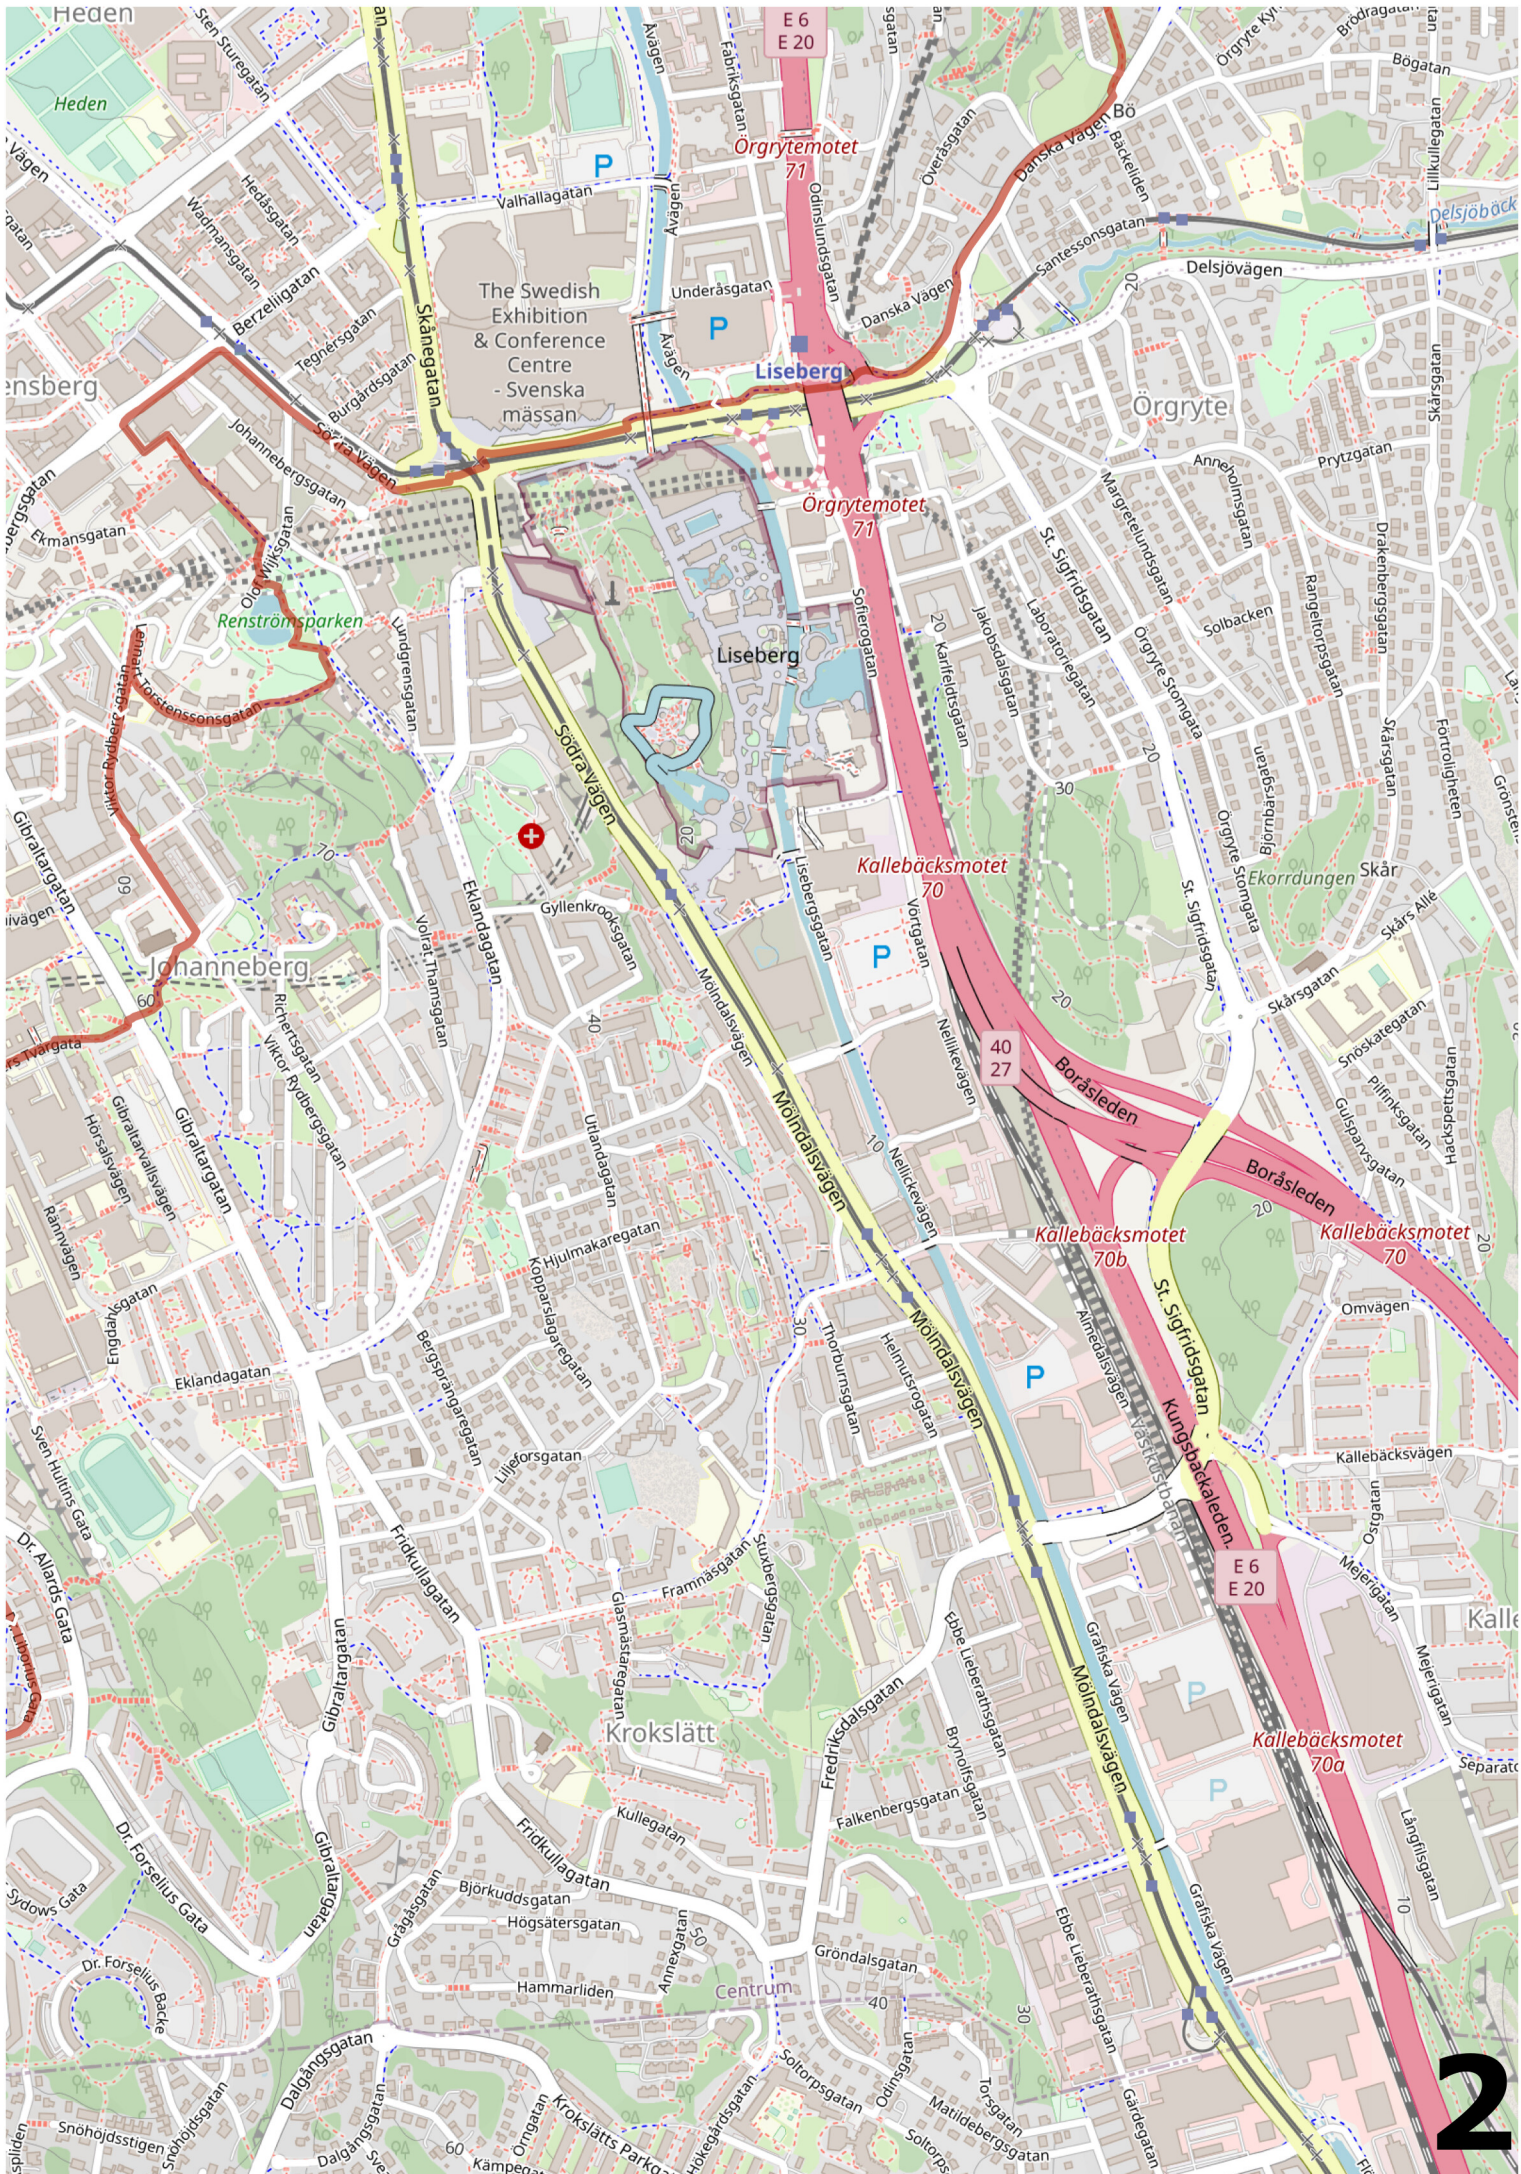

Elfsborgsmarschen 2026: 40 km Sunday - City tour

Checkpoint 3

Checkpoint 1

10

Brattefjäll
118 m

Start/Finish

12