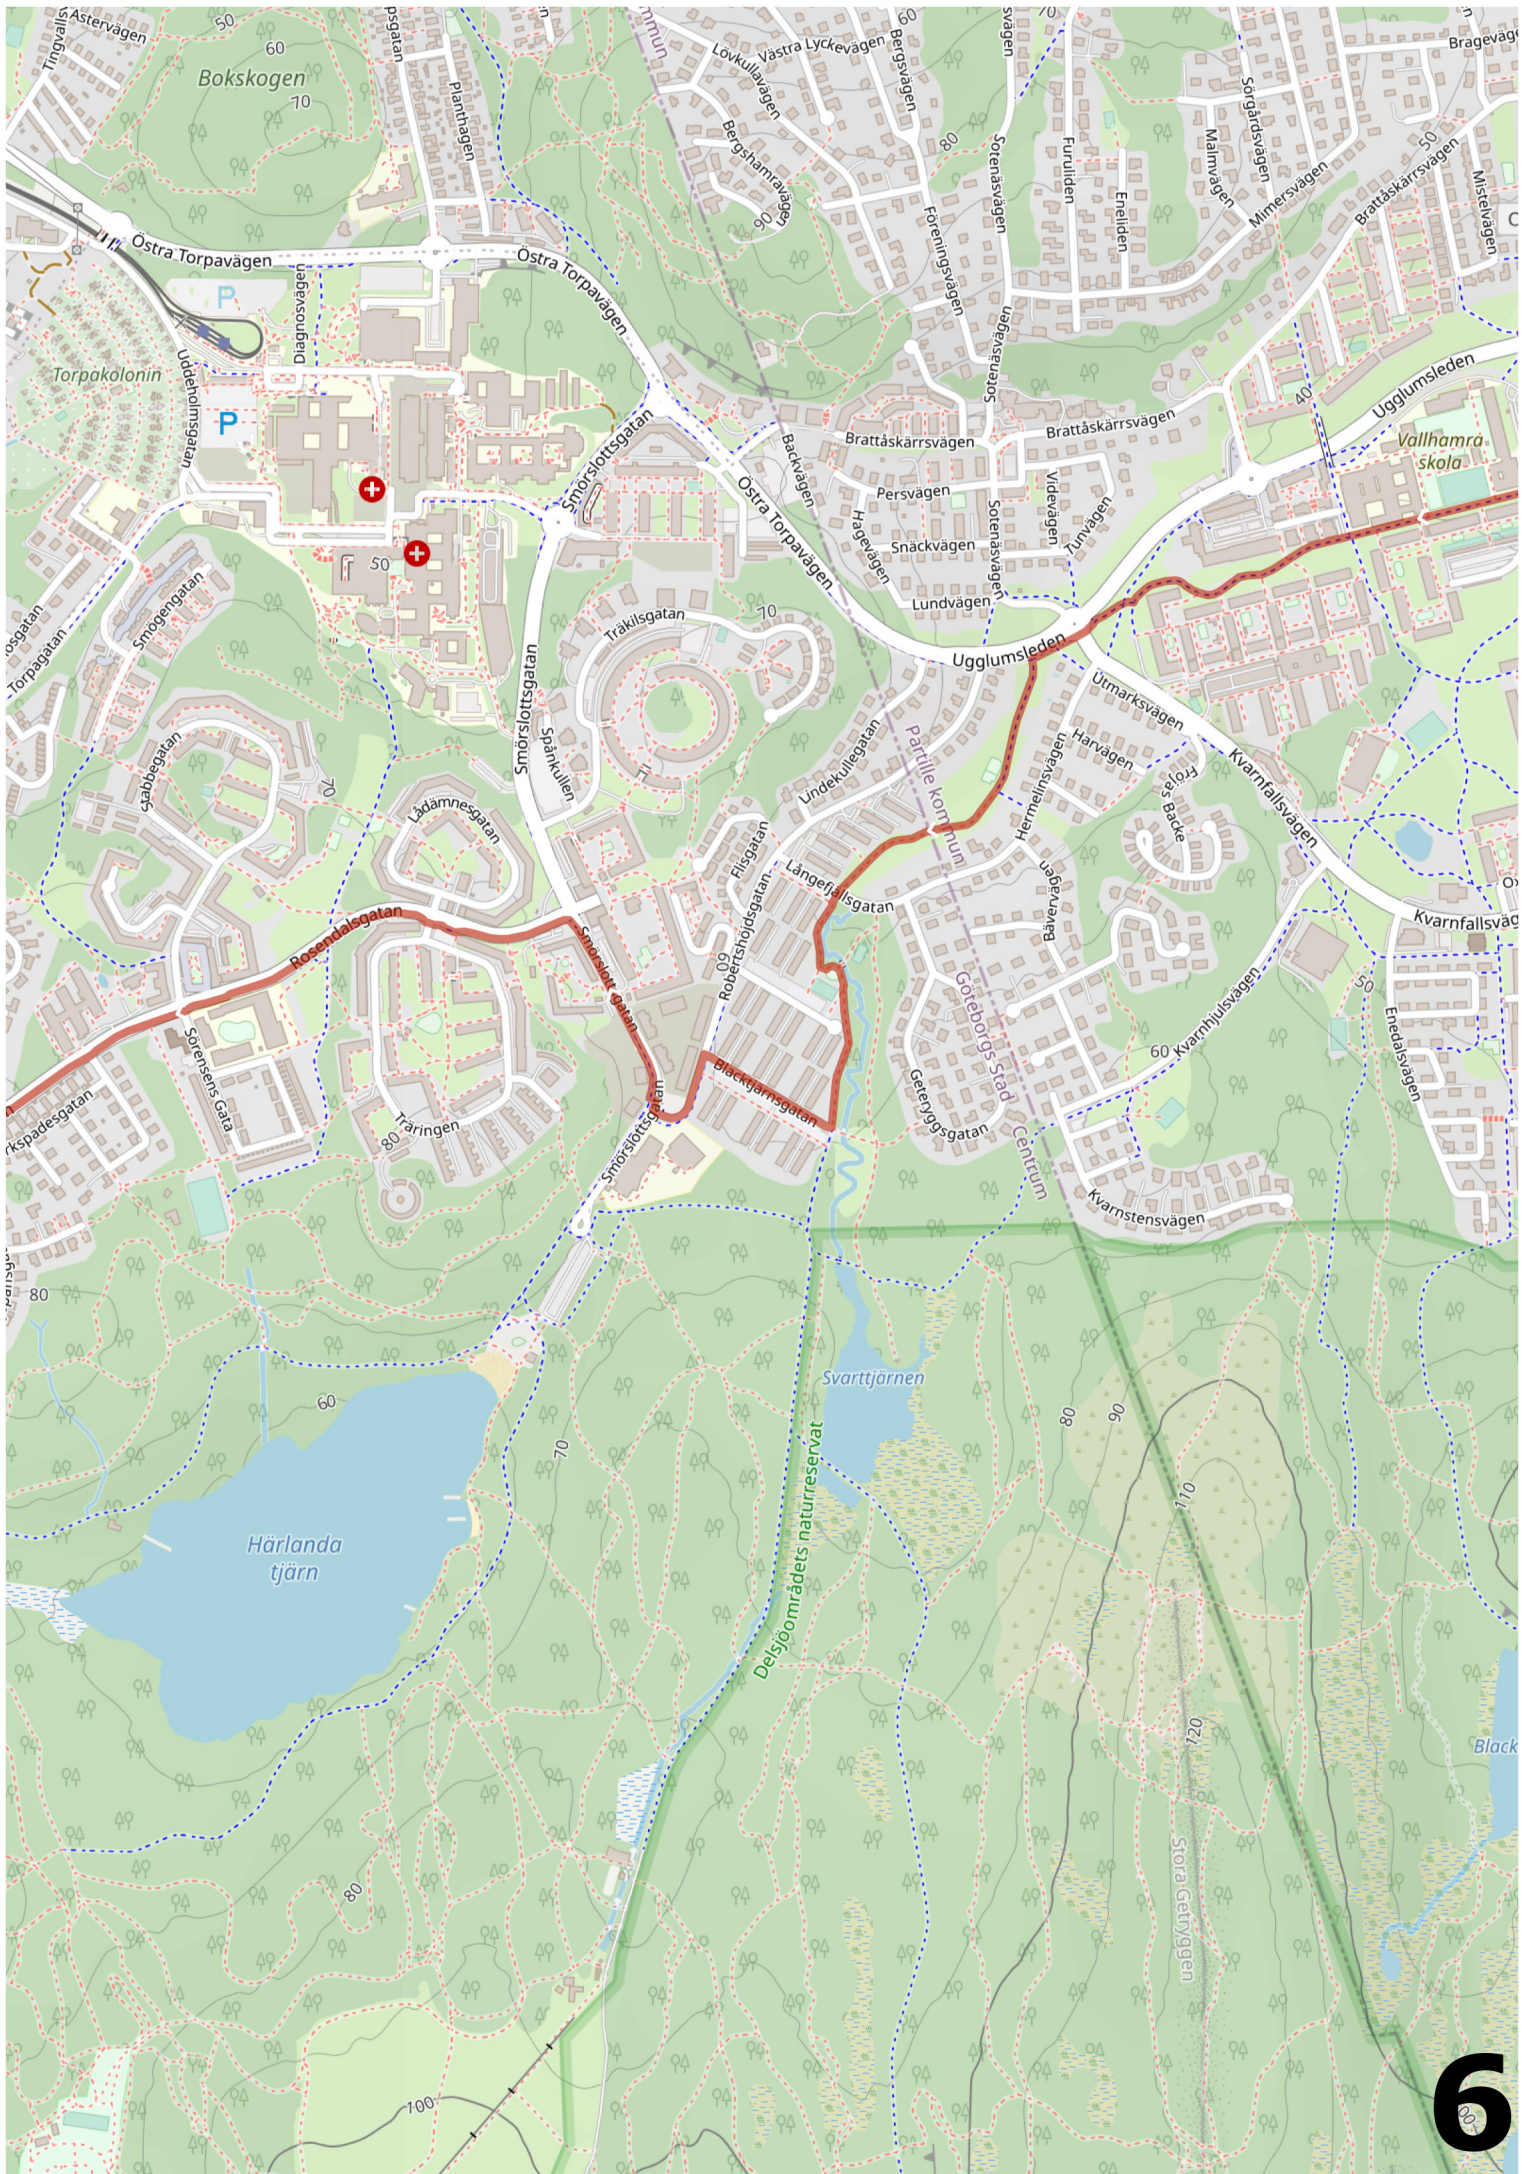

Elfsborgsmarschen 2026: 40 km Sunday - City tour

Checkpoint 3

Checkpoint 1

10

Brattefjäll
118 m

Start/Finish

12