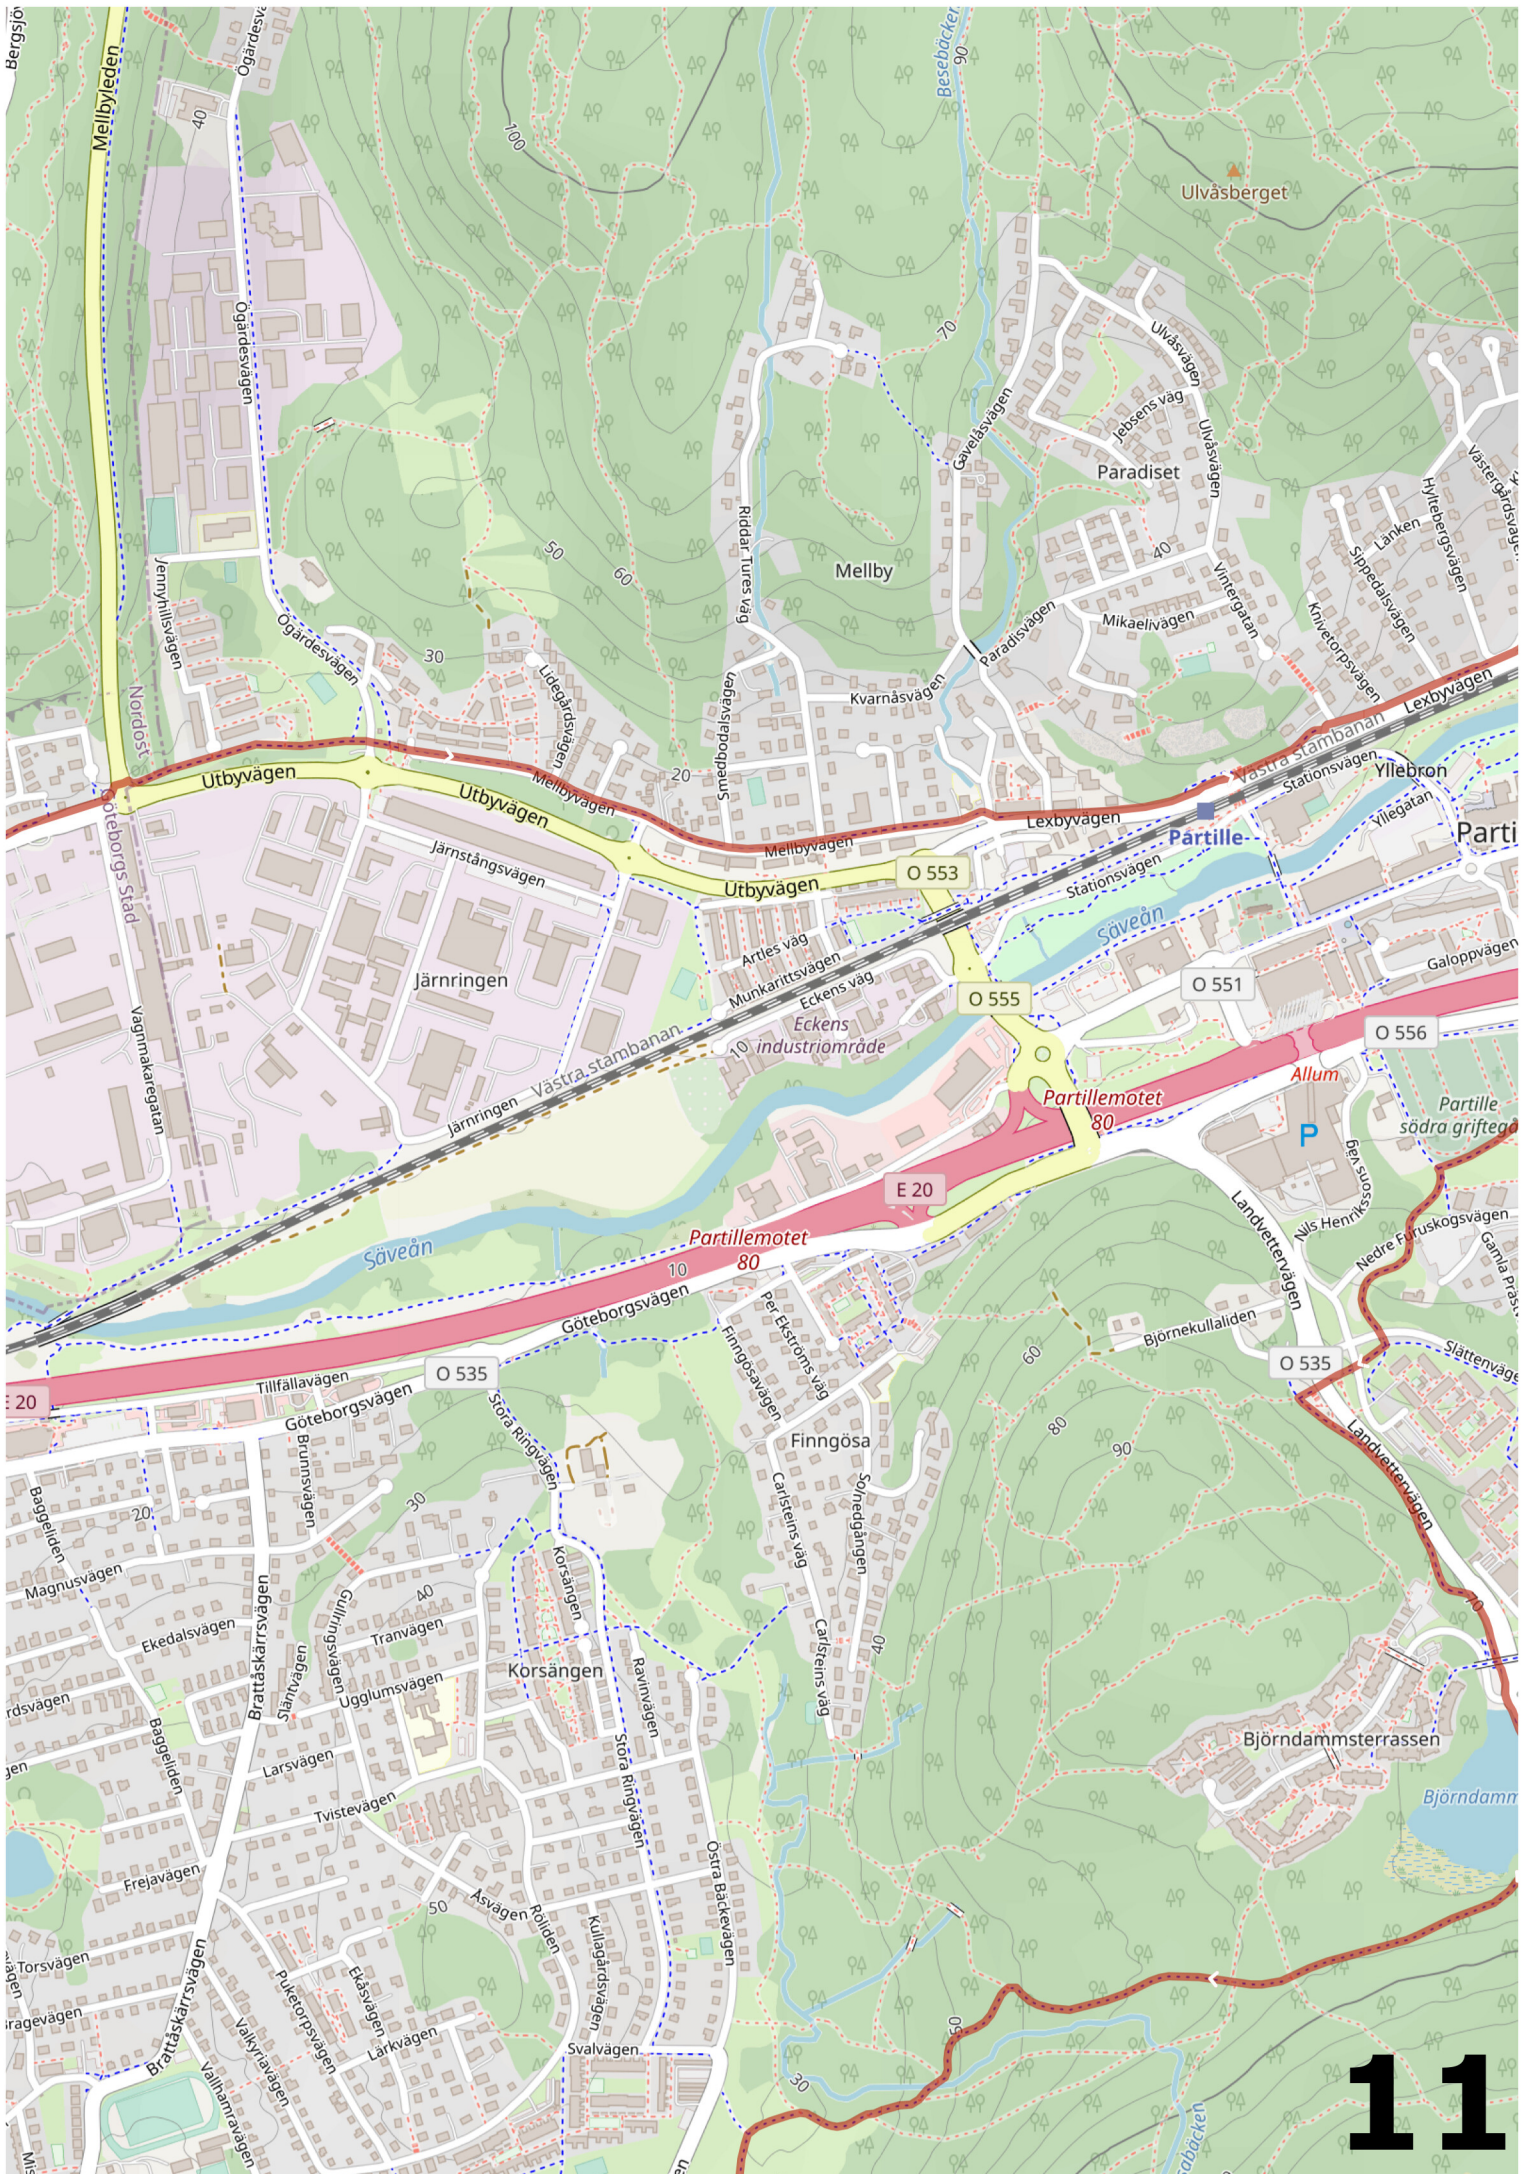

Elfsborgsmarschen 2026: 40 km Sunday - City tour

Checkpoint 3

Checkpoint 1

10

Brattefjäll
118 m

Start/Finish

12