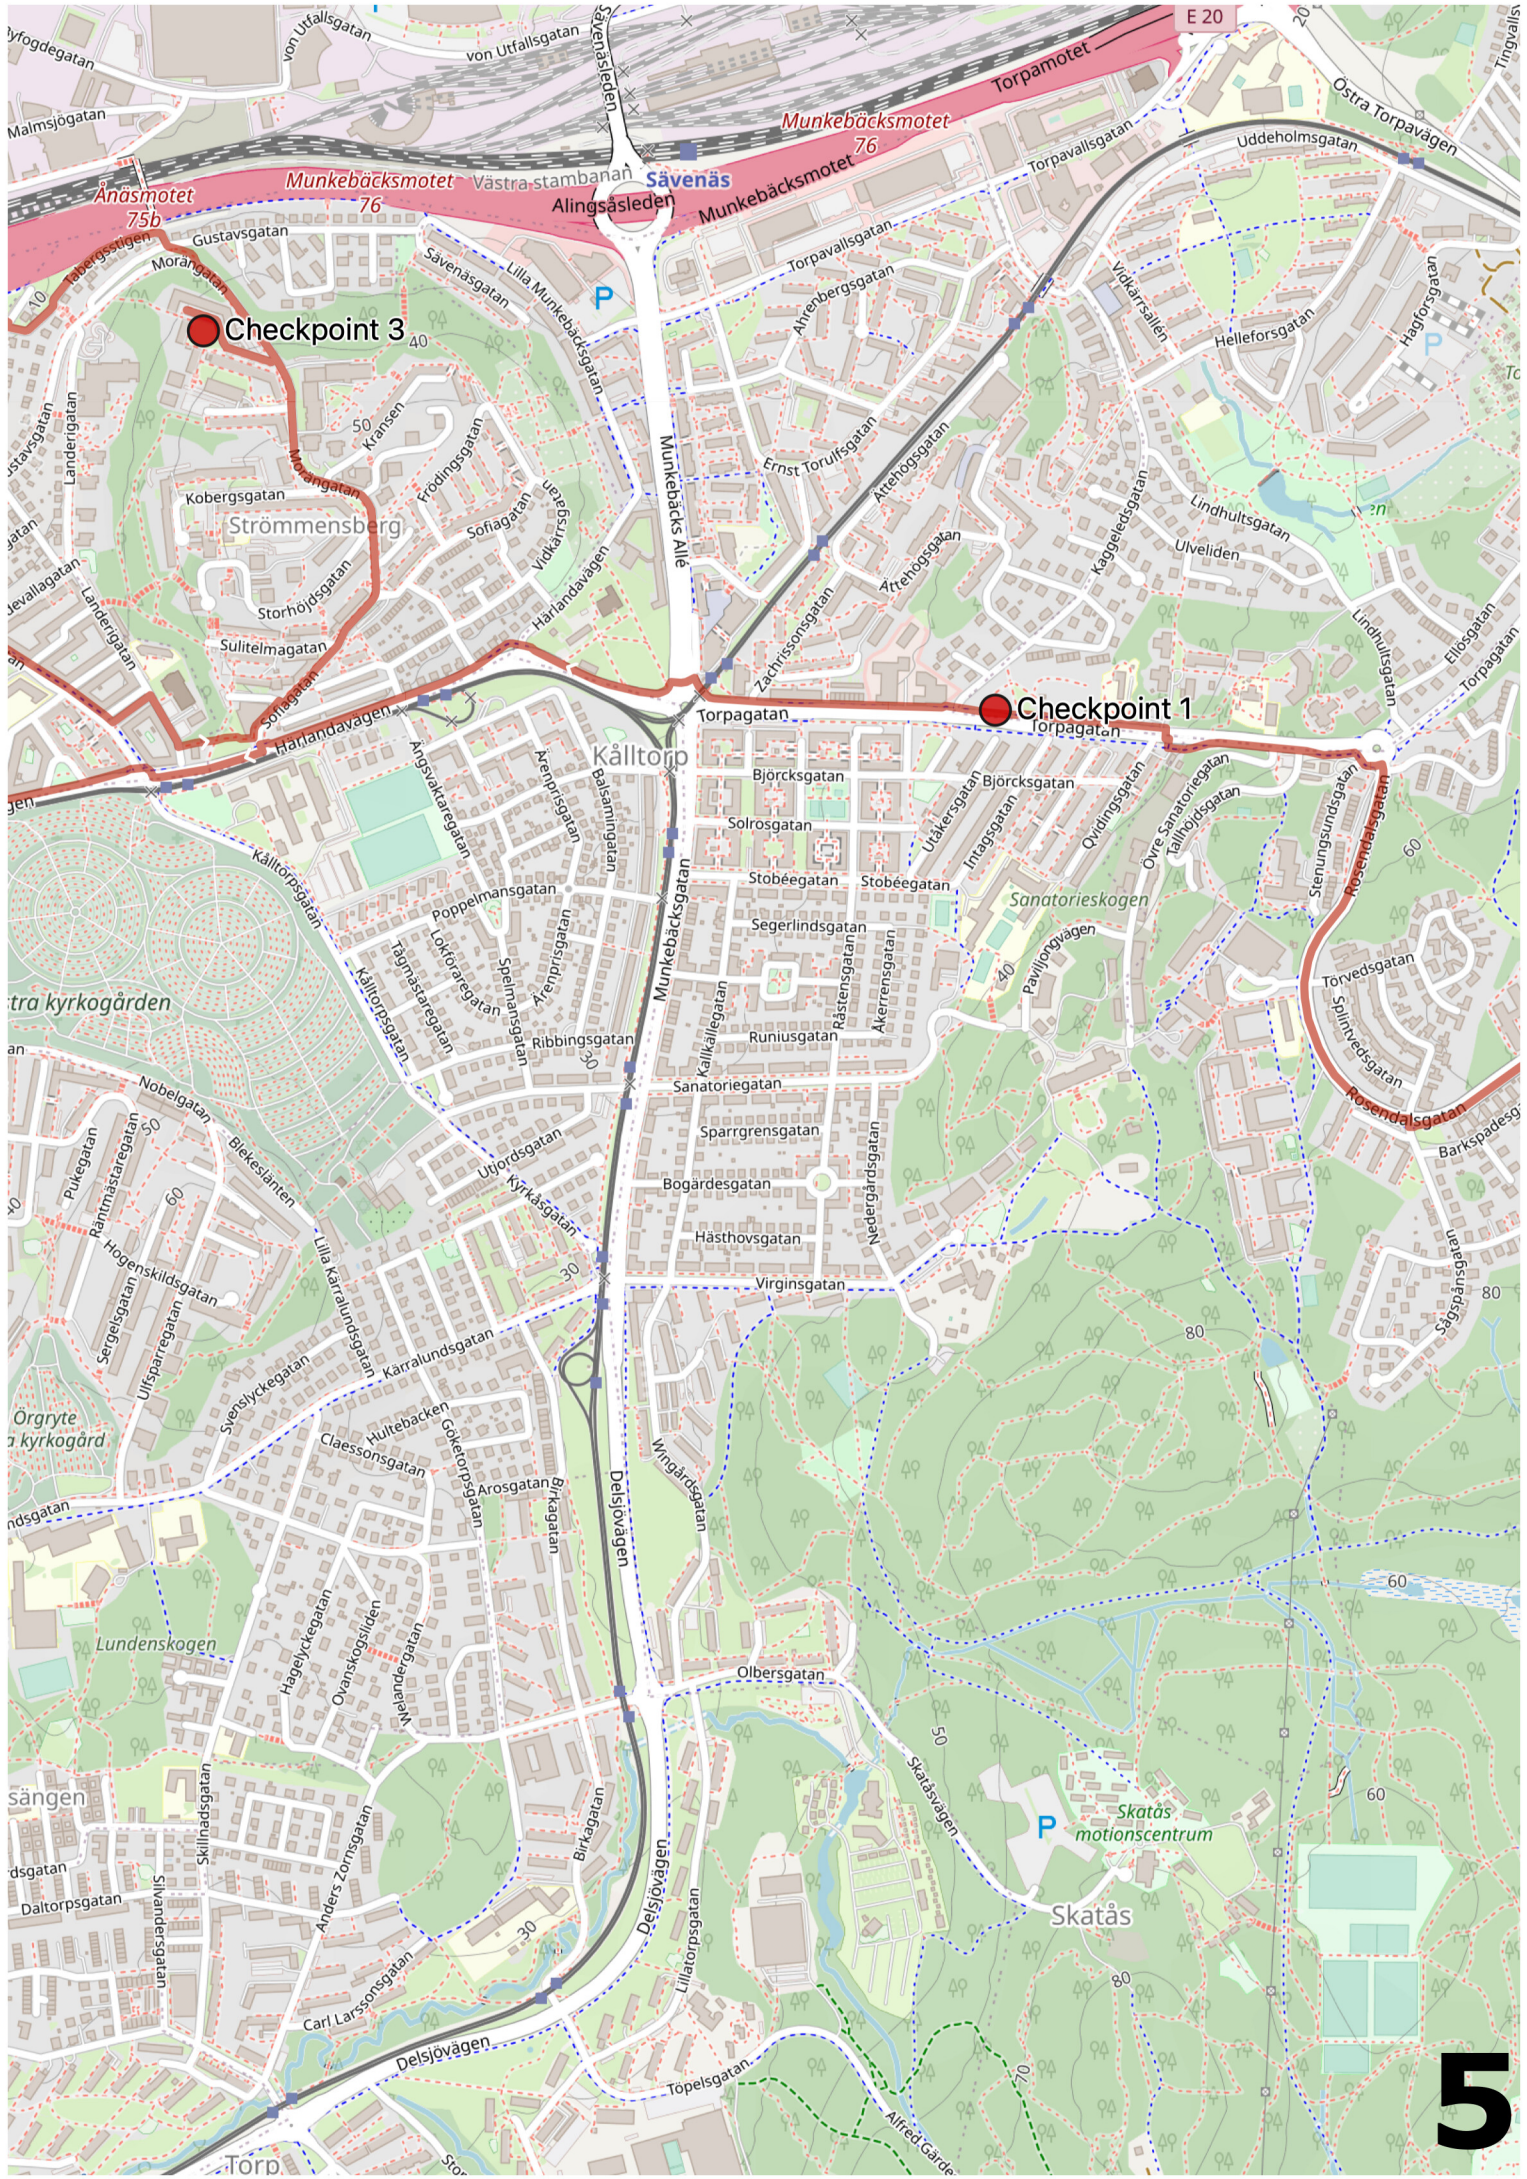

Elfsborgsmarschen 2026: 40 km Sunday - City tour

Checkpoint 3

Checkpoint 1

10

Brattefjäll
118 m

Start/Finish

12